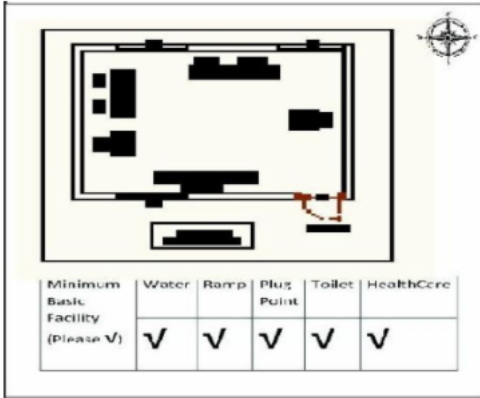

Google Map View

Polling Station Building Front View

Polling Station Front View

Cad View

Key MAP View

சட்டமன்றத் தொகுதியின் எண் மற்றும் பெயர் : 194-மதுரை (மேற்கு)
பிரிவு எண் மற்றும் பெயர் 1-மதுரை (மா), இந்திராணி நகர் (வலது புறம்) வார்டு 65