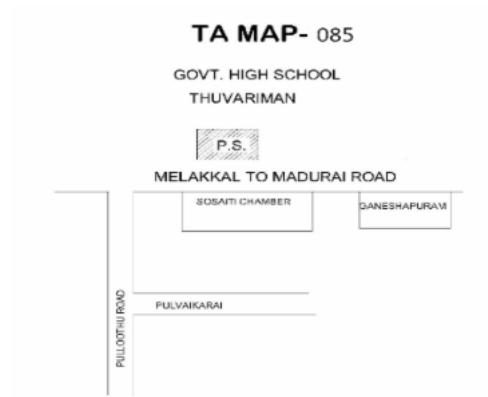

**Polling Station Building Front View**

**Polling Station Front View**

**Cad View**

**Key MAP View**

சட்டமன்றத் தொகுதியின் எண் மற்றும் பெயர் : 194-மதுரை (மேற்கு)  
பிரிவு எண் மற்றும் பெயர் 1-துவரிமான்(வ.கி) மற்றும் துவரிமான்(ஊ), மேலத்தெரு அக்ரஹாரம் வார்டு 2