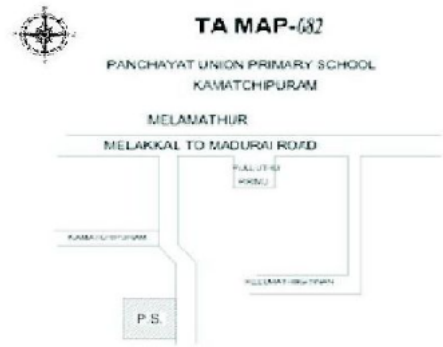

Key MAP View