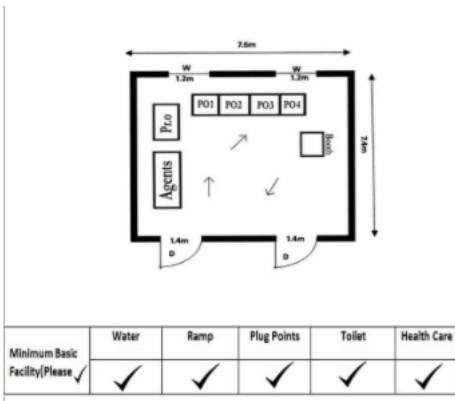

Google Map View

Polling Station Building Front View

Polling Station Front View

Cad View

Key MAP View

1	WBV2224251	பெயர் : சிவக்குமார் - தந்தையின் பெயர்: சின்னக்குட்டி - வீட்டு எண் : 1 வயது : 55 பாலினம் : ஆண்	Photo is available	2	GQW5132170	பெயர் : செந்தில் குமாரி சி கணவர் பெயர்: சிவக்குமார் - வீட்டு எண் : 1 வயது : 46 பாலினம் : பெண்	Photo is available	3	WBV0053173	பெயர் : அருண் பிரசன்னா - தந்தையின் பெயர்: பாலசுப்பிரமணியன் - வீட்டு எண் : 1-2 வயது : 39 பாலினம் : ஆண்	Photo is available
4	WBV2570802	பெயர் : செல்வி கணவர் பெயர்: செல்லப்பாண்டி வீட்டு எண் : 1/19 வயது : 27 பாலினம் : பெண்	Photo is available	5	WBV2565802	பெயர் : ஜீவகன் தந்தையின் பெயர்: பால்பண்டியன் வீட்டு எண் : 1/22 வயது : 33 பாலினம் : ஆண்	Photo is available	6	WBV1134220	பெயர் : ஜிம்லாயிட் இமானுவேல் - தந்தையின் பெயர்: தானியேல் தாமோதரன் - வீட்டு எண் : 1-27 வயது : 30 பாலினம் : ஆண்	Photo is available
7	WBV1133826	பெயர் : சந்திர போஸ் - தந்தையின் பெயர்: சந்திரசேகர் - வீட்டு எண் : 1-40 வயது : 31 பாலினம் : ஆண்	Photo is available	8	WBV1900836	பெயர் : ஏஞ்சலின் ஜெனிபர் தாயின் பெயர்: ஹெலன் ரூத் வீட்டு எண் : 1/77 வயது : 26 பாலினம் : பெண்	Photo is available	9	WBV2035194	பெயர் : ஆதிசிவன் தந்தையின் பெயர்: ராஜு வீட்டு எண் : 1/87 வயது : 45 பாலினம் : ஆண்	Photo is available
10	WBV2034841	பெயர் : பழனியம்மாள் கணவர் பெயர்: ஆதி சிவன் வீட்டு எண் : 1/87 வயது : 38 பாலினம் : பெண்	Photo is available	11	WBV0827345	பெயர் : சச்சிதானந்தன் - தந்தையின் பெயர்: சிவனாண்டி - வீட்டு எண் : 1E வயது : 59 பாலினம் : ஆண்	Photo is available	12	WBV1133792	பெயர் : விஜயலெட்சுமி - கணவர் பெயர்: சேதுகுமரன் - வீட்டு எண் : 1E வயது : 47 பாலினம் : பெண்	Photo is available
13	WBV0984476	பெயர் : சரவணன் - தந்தையின் பெயர்: சுந்தர்ராஜ் - வீட்டு எண் : 1E வயது : 39 பாலினம் : ஆண்	Photo is available	14	WBV1134097	பெயர் : சுரேந்தர் - தந்தையின் பெயர்: சுந்தரம் - வீட்டு எண் : 1E வயது : 32 பாலினம் : ஆண்	Photo is available	15	WBV1134170	பெயர் : பால்பாண்டி - தந்தையின் பெயர்: துரைப்பாண்டி - வீட்டு எண் : 1E வயது : 30 பாலினம் : ஆண்	Photo is available
16	WBV0053314	பெயர் : ஹில்டா சுகந்தராணி - கணவர் பெயர்: எட்வின் செல்லையா - வீட்டு எண் : 1-E வயது : 64 பாலினம் : பெண்	Photo is available	17	WBV1075365	பெயர் : சதாசிவம் - தந்தையின் பெயர்: சுப்பிரமணியன் - வீட்டு எண் : 2 வயது : 81 பாலினம் : ஆண்	Photo is available	18	GQW7389232	பெயர் : பாக்கியலெட்சுமி - கணவர் பெயர்: குட்டித்தேவர் - வீட்டு எண் : 2 வயது : 55 பாலினம் : பெண்	Photo is available
19	WBV1134246	பெயர் : சரண்குமார் - தந்தையின் பெயர்: முருகானந்தன் - வீட்டு எண் : 2 வயது : 31 பாலினம் : ஆண்	Photo is available	20	WBV2884427	பெயர் : கிருஷ்ணமூர்த்தி தந்தையின் பெயர்: போஸ் வீட்டு எண் : 2/3 வயது : 48 பாலினம் : ஆண்	Photo is available	21	WBV2801678	பெயர் : சசிக்குமார் க தந்தையின் பெயர்: கணேசன் வீட்டு எண் : 03 வயது : 22 பாலினம் : ஆண்	Photo is available
22	WBV0204354	பெயர் : செல்வராஜ் - தந்தையின் பெயர்: ஜெயராமன் - வீட்டு எண் : 3-1 வயது : 45 பாலினம் : ஆண்	Photo is available	23	WBV0204388	பெயர் : ரஞ்சனி - கணவர் பெயர்: முத்துராமன் - வீட்டு எண் : 3-1 வயது : 38 பாலினம் : பெண்	Photo is available	24	WBV0826826	பெயர் : ராக சுதா - தந்தையின் பெயர்: கணேசன் - வீட்டு எண் : 3-1 வயது : 33 பாலினம் : பெண்	Photo is available
25	WBV2563807	பெயர் : ராம் விகேஷ் தந்தையின் பெயர்: கணேசன் வீட்டு எண் : 3/1 வயது : 31 பாலினம் : ஆண்	Photo is available	26	GQW7390743	பெயர் : இந்திரா - தந்தையின் பெயர்: ராஜாங்கம் - வீட்டு எண் : 3/2 வயது : 39 பாலினம் : பெண்	Photo is available	27	WBV2570729	பெயர் : சூர்யகுமார் தந்தையின் பெயர்: அம்மையப்பன் வீட்டு எண் : 3/2 வயது : 24 பாலினம் : ஆண்	Photo is available
28	WBV2795227	பெயர் : லோகேஸ்வரன் தந்தையின் பெயர்: பாலா முருகன் வீட்டு எண் : 3/2 வயது : 22 பாலினம் : ஆண்	Photo is available	29	WBV2027597	பெயர் : அபிராமி தந்தையின் பெயர்: கோவில் ராஜ் வீட்டு எண் : 3/3 வயது : 28 பாலினம் : பெண்	Photo is available	30	FSW7949225	பெயர் : ஜெயலட்சுமி தந்தையின் பெயர்: சூபேந்திரன் வீட்டு எண் : 3/4 வயது : 38 பாலினம் : பெண்	Photo is available