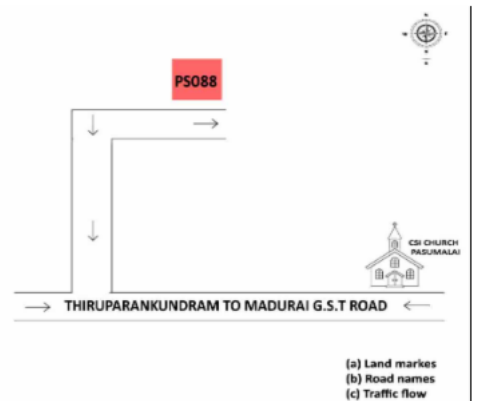

Google Map View

Polling Station Building Front View

Polling Station Front View

Cad View

Key MAP View

1	WBV2224251	பெயர் : சிவக்குமார் - தந்தையின் பெயர்: சின்னக்குட்டி - வீட்டு எண் : 1 வயது : 55 பாலினம் : ஆண்	Photo is available	2	GQW5132170	பெயர் : செந்தில் குமாரி சி கணவர் பெயர்: சிவக்குமார் - வீட்டு எண் : 1 வயது : 46 பாலினம் : பெண்	Photo is available	3	WBV0053173	பெயர் : அருண் பிரசன்னா - தந்தையின் பெயர்: பாலசுப்பிரமணியன் - வீட்டு எண் : 1-2 வயது : 39 பாலினம் : ஆண்	Photo is available
4	WBV2570802	பெயர் : செல்வி கணவர் பெயர்: செல்லப்பாண்டி வீட்டு எண் : 1/19 வயது : 27 பாலினம் : பெண்	Photo is available	5	WBV2565802	பெயர் : ஜீவகன் தந்தையின் பெயர்: பால்பண்டியன் வீட்டு எண் : 1/22 வயது : 33 பாலினம் : ஆண்	Photo is available	6	WBV1134220	பெயர் : ஜிம்லாயிட் இமானுவேல் - தந்தையின் பெயர்: தானியேல் தாமோதரன் - வீட்டு எண் : 1-27 வயது : 30 பாலினம் : ஆண்	Photo is available
7	WBV1133826	பெயர் : சந்திர போஸ் - தந்தையின் பெயர்: சந்திரசேகர் - வீட்டு எண் : 1-40 வயது : 31 பாலினம் : ஆண்	Photo is available	8	WBV1900836	பெயர் : ஏஞ்சலின் ஜெனிபர் தாயின் பெயர்: ஹெலன் ரூத் வீட்டு எண் : 1/77 வயது : 26 பாலினம் : பெண்	Photo is available	9	WBV2035194	பெயர் : ஆதிசிவன் தந்தையின் பெயர்: ராஜு வீட்டு எண் : 1/87 வயது : 45 பாலினம் : ஆண்	Photo is available
10	WBV2034841	பெயர் : பழனியம்மாள் கணவர் பெயர்: ஆதி சிவன் வீட்டு எண் : 1/87 வயது : 38 பாலினம் : பெண்	Photo is available	11	WBV0827345	பெயர் : சச்சிதானந்தன் - தந்தையின் பெயர்: சிவனாண்டி - வீட்டு எண் : 1E வயது : 59 பாலினம் : ஆண்	Photo is available	12	WBV1133792	பெயர் : விஜயலெட்சுமி - கணவர் பெயர்: சேதுகுமரன் - வீட்டு எண் : 1E வயது : 47 பாலினம் : பெண்	Photo is available
13	WBV0984476	பெயர் : சரவணன் - தந்தையின் பெயர்: சுந்தர்ராஜ் - வீட்டு எண் : 1E வயது : 39 பாலினம் : ஆண்	Photo is available	14	WBV1134097	பெயர் : சுரேந்தர் - தந்தையின் பெயர்: சுந்தரம் - வீட்டு எண் : 1E வயது : 32 பாலினம் : ஆண்	Photo is available	15	WBV1134170	பெயர் : பால்பாண்டி - தந்தையின் பெயர்: துரைப்பாண்டி - வீட்டு எண் : 1E வயது : 30 பாலினம் : ஆண்	Photo is available
16	WBV0053314	பெயர் : ஹில்டா சுகந்தராணி - கணவர் பெயர்: எட்வின் செல்லையா - வீட்டு எண் : 1-E வயது : 64 பாலினம் : பெண்	Photo is available	17	WBV1075365	பெயர் : சதாசிவம் - தந்தையின் பெயர்: சுப்பிரமணியன் - வீட்டு எண் : 2 வயது : 81 பாலினம் : ஆண்	Photo is available	18	GQW7389232	பெயர் : பாக்கியலெட்சுமி - கணவர் பெயர்: குட்டித்தேவர் - வீட்டு எண் : 2 வயது : 55 பாலினம் : பெண்	Photo is available
19	WBV1134246	பெயர் : சரண்குமார் - தந்தையின் பெயர்: முருகானந்தன் - வீட்டு எண் : 2 வயது : 31 பாலினம் : ஆண்	Photo is available	20	WBV2884427	பெயர் : கிருஷ்ணமூர்த்தி தந்தையின் பெயர்: போஸ் வீட்டு எண் : 2/3 வயது : 48 பாலினம் : ஆண்	Photo is available	21	WBV2801678	பெயர் : சசிக்குமார் க தந்தையின் பெயர்: கணேசன் வீட்டு எண் : 03 வயது : 22 பாலினம் : ஆண்	Photo is available
22	WBV0204354	பெயர் : செல்வராஜ் - தந்தையின் பெயர்: ஜெயராமன் - வீட்டு எண் : 3-1 வயது : 45 பாலினம் : ஆண்	Photo is available	23	WBV0204388	பெயர் : ரஞ்சனி - கணவர் பெயர்: முத்துராமன் - வீட்டு எண் : 3-1 வயது : 38 பாலினம் : பெண்	Photo is available	24	WBV0826826	பெயர் : ராக சுதா - தந்தையின் பெயர்: கணேசன் - வீட்டு எண் : 3-1 வயது : 33 பாலினம் : பெண்	Photo is available
25	WBV2563807	பெயர் : ராம் விகேஷ் தந்தையின் பெயர்: கணேசன் வீட்டு எண் : 3/1 வயது : 31 பாலினம் : ஆண்	Photo is available	26	GQW7390743	பெயர் : இந்திரா - தந்தையின் பெயர்: ராஜாங்கம் - வீட்டு எண் : 3/2 வயது : 39 பாலினம் : பெண்	Photo is available	27	WBV2570729	பெயர் : சூர்யகுமார் தந்தையின் பெயர்: அம்மையப்பன் வீட்டு எண் : 3/2 வயது : 24 பாலினம் : ஆண்	Photo is available
28	WBV2795227	பெயர் : லோகேஸ்வரன் தந்தையின் பெயர்: பாலா முருகன் வீட்டு எண் : 3/2 வயது : 22 பாலினம் : ஆண்	Photo is available	29	WBV2027597	பெயர் : அபிராமி தந்தையின் பெயர்: கோவில் ராஜ் வீட்டு எண் : 3/3 வயது : 28 பாலினம் : பெண்	Photo is available	30	FSW7949225	பெயர் : ஜெயலட்சுமி தந்தையின் பெயர்: சூபேந்திரன் வீட்டு எண் : 3/4 வயது : 38 பாலினம் : பெண்	Photo is available