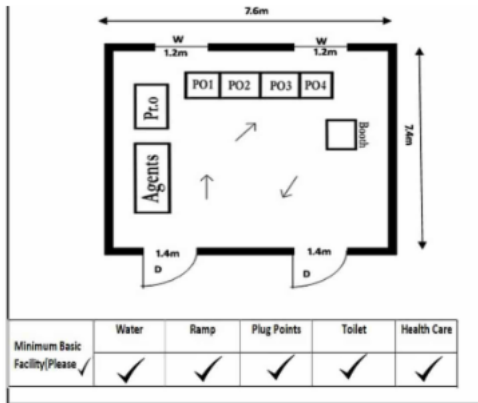

Google Map View

Polling Station Building Front View

Polling Station Front View

Cad View

Key MAP View

1	WBV1837723	பெயர் : பிரேம்குமார் தந்தையின் பெயர்: ஞாநக்கன் வீட்டு எண் : 1 வயது : 66 பாலினம் : ஆண்	Photo is available	2	WBV0815779	பெயர் : சுப்புலக்ஷ்மி - கணவர் பெயர்: ராஜ் - வீட்டு எண் : 1 வயது : 58 பாலினம் : பெண்	Photo is available	3	GQW3002904	பெயர் : பாரதி - கணவர் பெயர்: பிரேம்குமார் - வீட்டு எண் : 1 வயது : 57 பாலினம் : பெண்	Photo is available
4	WBV2034999	பெயர் : ராஜாமணி தந்தையின் பெயர்: பால்சாமி தேவர் வீட்டு எண் : 1 வயது : 53 பாலினம் : ஆண்	Photo is available	5	WBV1511070	பெயர் : செல்வக்குமார் - தந்தையின் பெயர்: சுப்பரமணியன் - வீட்டு எண் : 1 வயது : 48 பாலினம் : ஆண்	Photo is available	6	WBV1286046	பெயர் : சகாயராணி - தந்தையின் பெயர்: தனராஜ் - வீட்டு எண் : 1 வயது : 47 பாலினம் : பெண்	Photo is available
7	WBV1599224	பெயர் : உமாதேவி - கணவர் பெயர்: பூமிநாதன் - வீட்டு எண் : 1 வயது : 44 பாலினம் : பெண்	Photo is available	8	WBV1285980	பெயர் : ஜெனிபர் சுகந்தினி - தந்தையின் பெயர்: பிரபாகர் - வீட்டு எண் : 1 வயது : 34 பாலினம் : பெண்	Photo is available	9	WBV1286053	பெயர் : ஜெஸ்வீல் பிரத்திமா - தந்தையின் பெயர்: இன்பராஜ் - வீட்டு எண் : 1 வயது : 33 பாலினம் : பெண்	Photo is available
10	WBV1837699	பெயர் : பிரீத்தி தந்தையின் பெயர்: பிரேம்குமார் வீட்டு எண் : 1 வயது : 31 பாலினம் : பெண்	Photo is available	11	WBV1285907	பெயர் : எழில்காஸ்ட்ரோ - தந்தையின் பெயர்: அலெக்சாண்டர் - வீட்டு எண் : 1 வயது : 30 பாலினம் : ஆண்	Photo is available	12	WBV1837715	பெயர் : ஸ்வாதி தந்தையின் பெயர்: பிரேம்குமார் வீட்டு எண் : 1 வயது : 28 பாலினம் : பெண்	Photo is available
13	WBV2034908	பெயர் : அருண்பாண்டி தந்தையின் பெயர்: ராஜாமணி வீட்டு எண் : 1 வயது : 27 பாலினம் : ஆண்	Photo is available	14	WBV2838019	பெயர் : எழில் இனிமை தாயின் பெயர்: வெண்மதி வீட்டு எண் : 1 வயது : 27 பாலினம் : பெண்	Photo is available	15	WBV2034932	பெயர் : அசோக் பாண்டி ராஜாமணி தந்தையின் பெயர்: ராஜாமணி வீட்டு எண் : 1 வயது : 25 பாலினம் : ஆண்	Photo is available
16	WBV2035079	பெயர் : திவ்யபாரதி கணவர் பெயர்: ராஜ்குமார் வீட்டு எண் : 1 வயது : 25 பாலினம் : பெண்	Photo is available	17	WBV2642908	பெயர் : கிஷோர் தந்தையின் பெயர்: லோகராஜ் வீட்டு எண் : 1/1 வயது : 26 பாலினம் : ஆண்	Photo is available	18	WBV2642973	பெயர் : பாலமுருகன் தந்தையின் பெயர்: பால சுந்தரம் வீட்டு எண் : 1/1 வயது : 25 பாலினம் : ஆண்	Photo is available
19	WBV2642965	பெயர் : சிவ பாலன் தந்தையின் பெயர்: பாலாசுந்தர் வீட்டு எண் : 1/1 வயது : 23 பாலினம் : ஆண்	Photo is available	20	WBV1834373	பெயர் : டானீதா ராமோனா ஞானஜோதி கணவர் பெயர்: எட்வின் செல்லதுரை வீட்டு எண் : 1-1/18 வயது : 55 பாலினம் : பெண்	Photo is available	21	WBV1834266	பெயர் : பிரெட்டிணா தந்தையின் பெயர்: எட்வின் செல்லதுரை வீட்டு எண் : 1-1/18 வயது : 28 பாலினம் : பெண்	Photo is available
22	GQW1829076	பெயர் : சாராள்ராஜமணி - கணவர் பெயர்: டேவிட்பிலிப்ஸ் - வீட்டு எண் : 1-2 வயது : 57 பாலினம் : பெண்	Photo is available	23	WBV2227635	பெயர் : டேவிட்பிலிப்ஸ் - தந்தையின் பெயர்: பென்சமின் - வீட்டு எண் : 1-4 வயது : 64 பாலினம் : ஆண்	Photo is available	24	WBV1700194	பெயர் : டானியல் ஆல்பிரட் - தந்தையின் பெயர்: டேவிட்பிலிப்ஸ் - வீட்டு எண் : 1-4 வயது : 29 பாலினம் : ஆண்	Photo is available
25	WBV2034692	பெயர் : ஜெயக்குமார் தந்தையின் பெயர்: ஜெயக்கொடி வீட்டு எண் : 1/4 வயது : 27 பாலினம் : ஆண்	Photo is available	26	WBV2642999	பெயர் : விஜய் தந்தையின் பெயர்: பிச்சை வீட்டு எண் : 1/4 வயது : 27 பாலினம் : ஆண்	Photo is available	27	WBV2034858	பெயர் : விஜய் தந்தையின் பெயர்: ஜெயக்கொடி வீட்டு எண் : 1/4 வயது : 25 பாலினம் : ஆண்	Photo is available
28	WBV2642783	பெயர் : ஜூடித் ஃப்ளோரிடா தந்தையின் பெயர்: சதீஷ் குமார் வீட்டு எண் : 1/4 வயது : 25 பாலினம் : பெண்	Photo is available	29	WBV2642577	பெயர் : ஈஸ்வரன் தந்தையின் பெயர்: பிச்சை வீட்டு எண் : 1/4 வயது : 24 பாலினம் : ஆண்	Photo is available	30	WBV2642767	பெயர் : ஜேனட் வென்னிலா தந்தையின் பெயர்: சதீஷ் குமார் வீட்டு எண் : 1/4 வயது : 23 பாலினம் : பெண்	Photo is available