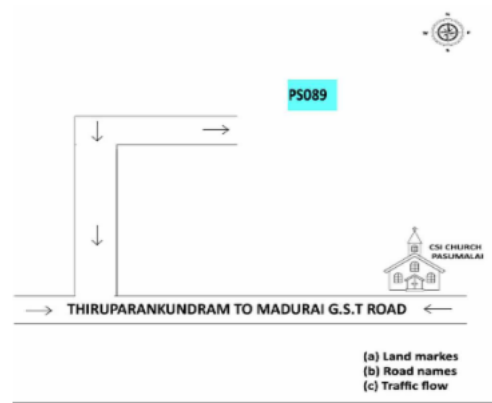

Google Map View

Polling Station Building Front View

Polling Station Front View

Cad View

Key MAP View

1	WBV1837723	பெயர் : பிரேம்குமார் தந்தையின் பெயர்: ஞாநக்கன் வீட்டு எண் : 1 வயது : 66 பாலினம் : ஆண்	Photo is available	2	WBV0815779	பெயர் : சுப்புலக்ஷ்மி - கணவர் பெயர்: ராஜ் - வீட்டு எண் : 1 வயது : 58 பாலினம் : பெண்	Photo is available	3	GQW3002904	பெயர் : பாரதி - கணவர் பெயர்: பிரேம்குமார் - வீட்டு எண் : 1 வயது : 57 பாலினம் : பெண்	Photo is available
4	WBV2034999	பெயர் : ராஜாமணி தந்தையின் பெயர்: பால்சாமி தேவர் வீட்டு எண் : 1 வயது : 53 பாலினம் : ஆண்	Photo is available	5	WBV1511070	பெயர் : செல்வக்குமார் - தந்தையின் பெயர்: சுப்பரமணியன் - வீட்டு எண் : 1 வயது : 48 பாலினம் : ஆண்	Photo is available	6	WBV1286046	பெயர் : சகாயராணி - தந்தையின் பெயர்: தனராஜ் - வீட்டு எண் : 1 வயது : 47 பாலினம் : பெண்	Photo is available
7	WBV1599224	பெயர் : உமாதேவி - கணவர் பெயர்: பூமிநாதன் - வீட்டு எண் : 1 வயது : 44 பாலினம் : பெண்	Photo is available	8	WBV1285980	பெயர் : ஜெனிபர் சுகந்தினி - தந்தையின் பெயர்: பிரபாகர் - வீட்டு எண் : 1 வயது : 34 பாலினம் : பெண்	Photo is available	9	WBV1286053	பெயர் : ஜெஸ்வீல் பிரத்திமா - தந்தையின் பெயர்: இன்பராஜ் - வீட்டு எண் : 1 வயது : 33 பாலினம் : பெண்	Photo is available
10	WBV1837699	பெயர் : பிரீத்தி தந்தையின் பெயர்: பிரேம்குமார் வீட்டு எண் : 1 வயது : 31 பாலினம் : பெண்	Photo is available	11	WBV1285907	பெயர் : எழில்காஸ்ட்ரோ - தந்தையின் பெயர்: அலெக்சாண்டர் - வீட்டு எண் : 1 வயது : 30 பாலினம் : ஆண்	Photo is available	12	WBV1837715	பெயர் : ஸ்வாதி தந்தையின் பெயர்: பிரேம்குமார் வீட்டு எண் : 1 வயது : 28 பாலினம் : பெண்	Photo is available
13	WBV2034908	பெயர் : அருண்பாண்டி தந்தையின் பெயர்: ராஜாமணி வீட்டு எண் : 1 வயது : 27 பாலினம் : ஆண்	Photo is available	14	WBV2838019	பெயர் : எழில் இனிமை தாயின் பெயர்: வெண்மதி வீட்டு எண் : 1 வயது : 27 பாலினம் : பெண்	Photo is available	15	WBV2034932	பெயர் : அசோக் பாண்டி ராஜாமணி தந்தையின் பெயர்: ராஜாமணி வீட்டு எண் : 1 வயது : 25 பாலினம் : ஆண்	Photo is available
16	WBV2035079	பெயர் : திவ்யபாரதி கணவர் பெயர்: ராஜ்குமார் வீட்டு எண் : 1 வயது : 25 பாலினம் : பெண்	Photo is available	17	WBV2642908	பெயர் : கிஷோர் தந்தையின் பெயர்: லோகராஜ் வீட்டு எண் : 1/1 வயது : 26 பாலினம் : ஆண்	Photo is available	18	WBV2642973	பெயர் : பாலமுருகன் தந்தையின் பெயர்: பால சுந்தரம் வீட்டு எண் : 1/1 வயது : 25 பாலினம் : ஆண்	Photo is available
19	WBV2642965	பெயர் : சிவ பாலன் தந்தையின் பெயர்: பாலாசுந்தர் வீட்டு எண் : 1/1 வயது : 23 பாலினம் : ஆண்	Photo is available	20	WBV1834373	பெயர் : டானீதா ராமோனா ஞானஜோதி கணவர் பெயர்: எட்வின் செல்லதுரை வீட்டு எண் : 1-1/18 வயது : 55 பாலினம் : பெண்	Photo is available	21	WBV1834266	பெயர் : பிரெட்டிணா தந்தையின் பெயர்: எட்வின் செல்லதுரை வீட்டு எண் : 1-1/18 வயது : 28 பாலினம் : பெண்	Photo is available
22	GQW1829076	பெயர் : சாராள்ராஜமணி - கணவர் பெயர்: டேவிட்பிலிப்ஸ் - வீட்டு எண் : 1-2 வயது : 57 பாலினம் : பெண்	Photo is available	23	WBV2227635	பெயர் : டேவிட்பிலிப்ஸ் - தந்தையின் பெயர்: பென்சமின் - வீட்டு எண் : 1-4 வயது : 64 பாலினம் : ஆண்	Photo is available	24	WBV1700194	பெயர் : டானியல் ஆல்பிரட் - தந்தையின் பெயர்: டேவிட்பிலிப்ஸ் - வீட்டு எண் : 1-4 வயது : 29 பாலினம் : ஆண்	Photo is available
25	WBV2034692	பெயர் : ஜெயக்குமார் தந்தையின் பெயர்: ஜெயக்கொடி வீட்டு எண் : 1/4 வயது : 27 பாலினம் : ஆண்	Photo is available	26	WBV2642999	பெயர் : விஜய் தந்தையின் பெயர்: பிச்சை வீட்டு எண் : 1/4 வயது : 27 பாலினம் : ஆண்	Photo is available	27	WBV2034858	பெயர் : விஜய் தந்தையின் பெயர்: ஜெயக்கொடி வீட்டு எண் : 1/4 வயது : 25 பாலினம் : ஆண்	Photo is available
28	WBV2642783	பெயர் : ஜூடித் ஃப்ளோரிடா தந்தையின் பெயர்: சதீஷ் குமார் வீட்டு எண் : 1/4 வயது : 25 பாலினம் : பெண்	Photo is available	29	WBV2642577	பெயர் : ஈஸ்வரன் தந்தையின் பெயர்: பிச்சை வீட்டு எண் : 1/4 வயது : 24 பாலினம் : ஆண்	Photo is available	30	WBV2642767	பெயர் : ஜேனட் வென்னிலா தந்தையின் பெயர்: சதீஷ் குமார் வீட்டு எண் : 1/4 வயது : 23 பாலினம் : பெண்	Photo is available