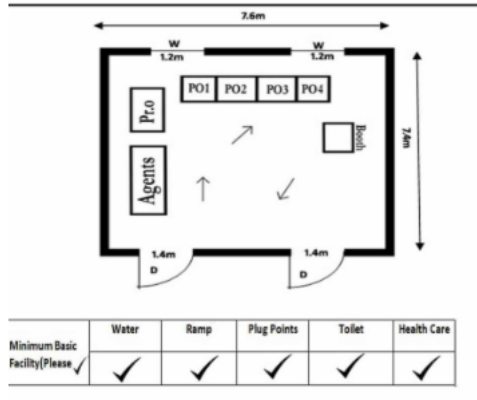

Google Map View

Polling Station Building Front View

Polling Station Front View

Cad View

Key MAP View

1	WBV0391649	பெயர் : மிதிலா - கணவர் பெயர்: கனகசபை - வீட்டு எண் : 1 வயது : 68 பாலினம் : பெண்	Photo is available	2	WBV1260124	பெயர் : கமலா - கணவர் பெயர்: சுகுமார் - வீட்டு எண் : 1E வயது : 64 பாலினம் : பெண்	Photo is available	3	WBV1668276	பெயர் : ஹரிஹரன் - தந்தையின் பெயர்: நாராயணன் - வீட்டு எண் : 1-E வயது : 31 பாலினம் : ஆண்	Photo is available
4	WBV0831347	பெயர் : சரஸ்வதி - கணவர் பெயர்: ரெங்கசாமி -- வீட்டு எண் : 2 வயது : 65 பாலினம் : பெண்	Photo is available	5	WBV0055079	பெயர் : துரைசிங் - தந்தையின் பெயர்: பால்பாண்டியன் - வீட்டு எண் : 2 வயது : 59 பாலினம் : ஆண்	Photo is available	6	WBV1761980	பெயர் : கலைவாணி - கணவர் பெயர்: கனகராஜ் - வீட்டு எண் : 2 வயது : 56 பாலினம் : பெண்	Photo is available
7	WBV0055061	பெயர் : கிரேஸ் - கணவர் பெயர்: துரைசிங் - வீட்டு எண் : 2 வயது : 55 பாலினம் : பெண்	Photo is available	8	WBV0831339	பெயர் : மலர்செல்வி - தந்தையின் பெயர்: ரெங்கசாமி - வீட்டு எண் : 2 வயது : 42 பாலினம் : பெண்	Photo is available	9	GQW7720683	பெயர் : விண்மதி - கணவர் பெயர்: பொன்னுசாமி - வீட்டு எண் : 2-3-1 வயது : 73 பாலினம் : பெண்	Photo is available
10	GQW7720691	பெயர் : ராகுல்பிரகாஷ் - தந்தையின் பெயர்: காசிராஜன் - வீட்டு எண் : 2-3-1 வயது : 39 பாலினம் : ஆண்	Photo is available	11	WBV2230357	பெயர் : கஸ்தூரி - கணவர் பெயர்: சாரங்கபாணி - வீட்டு எண் : 2-4 வயது : 77 பாலினம் : பெண்	Photo is available	12	GQW1827666	பெயர் : கோபாலகிருஷ்ணன் - தந்தையின் பெயர்: சாரங்கபாணி - வீட்டு எண் : 2-4 வயது : 48 பாலினம் : ஆண்	Photo is available
13	GQW5130109	பெயர் : ராமகிருஷ்ணன் - தந்தையின் பெயர்: சாரங்கபாணி - வீட்டு எண் : 2-4 வயது : 41 பாலினம் : ஆண்	Photo is available	14	GQW1827708	பெயர் : சின்னசாமிமனோகரன் - தந்தையின் பெயர்: கணேசன் - வீட்டு எண் : 2-5 வயது : 71 பாலினம் : ஆண்	Photo is available	15	WBV2230365	பெயர் : லெட்சுமி - கணவர் பெயர்: சின்னசாமிமனோகரன் - வீட்டு எண் : 2-5 வயது : 68 பாலினம் : பெண்	Photo is available
16	WBV0055087	பெயர் : மீனாட்சிசுந்தரம் - தந்தையின் பெயர்: சுப்பிரமணியன் - வீட்டு எண் : 2-6 வயது : 77 பாலினம் : ஆண்	Photo is available	17	WBV0651034	பெயர் : விஜயராகவன் - தந்தையின் பெயர்: வேலாயுத ராஜா - வீட்டு எண் : 2-6 வயது : 75 பாலினம் : ஆண்	Photo is available	18	WBV0186551	பெயர் : சுப்புலெட்சுமி சுந்தரம் - கணவர் பெயர்: மீனாட்சிசுந்தரம் - வீட்டு எண் : 2-6 வயது : 74 பாலினம் : பெண்	Photo is available
19	GQW7720709	பெயர் : ஸ்ரீதர் - தந்தையின் பெயர்: சீனிவாசன் - வீட்டு எண் : 2-7 வயது : 66 பாலினம் : ஆண்	Photo is available	20	GQW7720717	பெயர் : ரமா - கணவர் பெயர்: ஸ்ரீதர் - வீட்டு எண் : 2-7 வயது : 60 பாலினம் : பெண்	Photo is available	21	WBV0830836	பெயர் : ஆறுமுகம் - தந்தையின் பெயர்: குருசாமிதேவர் - வீட்டு எண் : 2-10 வயது : 70 பாலினம் : ஆண்	Photo is available
22	WBV0830828	பெயர் : திலகவதி - கணவர் பெயர்: நல்லசாமி - வீட்டு எண் : 2-10 வயது : 68 பாலினம் : பெண்	Photo is available	23	WBV2230373	பெயர் : சந்தானம் - தந்தையின் பெயர்: நாராயணசாமி - வீட்டு எண் : 2-11 வயது : 67 பாலினம் : ஆண்	Photo is available	24	WBV2230381	பெயர் : ஜெயசீலா - கணவர் பெயர்: சந்தானம் - வீட்டு எண் : 2-11 வயது : 62 பாலினம் : பெண்	Photo is available
25	GQW1826221	பெயர் : பாண்டியன்உமாபதி - தந்தையின் பெயர்: சண்முகநாதன் - வீட்டு எண் : 2-13 வயது : 64 பாலினம் : ஆண்	Photo is available	26	WBV2230399	பெயர் : சரளா - கணவர் பெயர்: பாண்டியன்உமாபதி - வீட்டு எண் : 2-13 வயது : 60 பாலினம் : பெண்	Photo is available	27	WBV2050557	பெயர் : லாவண்யா கணவர் பெயர்: விஜய் வெங்கட் வீட்டு எண் : 2/14 வயது : 37 பாலினம் : பெண்	Photo is available
28	YQN1252345	பெயர் : மாரிமுத்து தந்தையின் பெயர்: இராமநாதன் வீட்டு எண் : 2/18 வயது : 59 பாலினம் : ஆண்	Photo is available	29	YQN1252352	பெயர் : மீனா கணவர் பெயர்: மாரிமுத்து வீட்டு எண் : 2/18 வயது : 54 பாலினம் : பெண்	Photo is available	30	YQN1252337	பெயர் : ஜெயக்குமார் தந்தையின் பெயர்: மாரிமுத்து வீட்டு எண் : 2/18 வயது : 33 பாலினம் : ஆண்	Photo is available