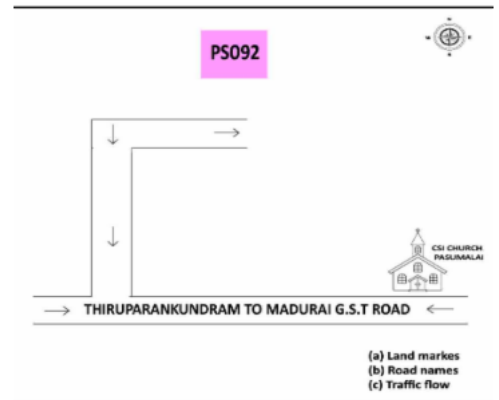

Google Map View

Polling Station Building Front View

Polling Station Front View

Cad View

Key MAP View

1	WBV0391649	பெயர் : மிதிலா - கணவர் பெயர்: கனகசபை - வீட்டு எண் : 1 வயது : 68 பாலினம் : பெண்	Photo is available	2	WBV1260124	பெயர் : கமலா - கணவர் பெயர்: சுகுமார் - வீட்டு எண் : 1E வயது : 64 பாலினம் : பெண்	Photo is available	3	WBV1668276	பெயர் : ஹரிஹரன் - தந்தையின் பெயர்: நாராயணன் - வீட்டு எண் : 1-E வயது : 31 பாலினம் : ஆண்	Photo is available
4	WBV0831347	பெயர் : சரஸ்வதி - கணவர் பெயர்: ரெங்கசாமி -- வீட்டு எண் : 2 வயது : 65 பாலினம் : பெண்	Photo is available	5	WBV0055079	பெயர் : துரைசிங் - தந்தையின் பெயர்: பால்பாண்டியன் - வீட்டு எண் : 2 வயது : 59 பாலினம் : ஆண்	Photo is available	6	WBV1761980	பெயர் : கலைவாணி - கணவர் பெயர்: கனகராஜ் - வீட்டு எண் : 2 வயது : 56 பாலினம் : பெண்	Photo is available
7	WBV0055061	பெயர் : கிரேஸ் - கணவர் பெயர்: துரைசிங் - வீட்டு எண் : 2 வயது : 55 பாலினம் : பெண்	Photo is available	8	WBV0831339	பெயர் : மலர்செல்வி - தந்தையின் பெயர்: ரெங்கசாமி - வீட்டு எண் : 2 வயது : 42 பாலினம் : பெண்	Photo is available	9	GQW7720683	பெயர் : விண்மதி - கணவர் பெயர்: பொன்னுசாமி - வீட்டு எண் : 2-3-1 வயது : 73 பாலினம் : பெண்	Photo is available
10	GQW7720691	பெயர் : ராகுல்பிரகாஷ் - தந்தையின் பெயர்: காசிராஜன் - வீட்டு எண் : 2-3-1 வயது : 39 பாலினம் : ஆண்	Photo is available	11	WBV2230357	பெயர் : கஸ்தூரி - கணவர் பெயர்: சாரங்கபாணி - வீட்டு எண் : 2-4 வயது : 77 பாலினம் : பெண்	Photo is available	12	GQW1827666	பெயர் : கோபாலகிருஷ்ணன் - தந்தையின் பெயர்: சாரங்கபாணி - வீட்டு எண் : 2-4 வயது : 48 பாலினம் : ஆண்	Photo is available
13	GQW5130109	பெயர் : ராமகிருஷ்ணன் - தந்தையின் பெயர்: சாரங்கபாணி - வீட்டு எண் : 2-4 வயது : 41 பாலினம் : ஆண்	Photo is available	14	GQW1827708	பெயர் : சின்னசாமிமனோகரன் - தந்தையின் பெயர்: கணேசன் - வீட்டு எண் : 2-5 வயது : 71 பாலினம் : ஆண்	Photo is available	15	WBV2230365	பெயர் : லெட்சுமி - கணவர் பெயர்: சின்னசாமிமனோகரன் - வீட்டு எண் : 2-5 வயது : 68 பாலினம் : பெண்	Photo is available
16	WBV0055087	பெயர் : மீனாட்சிசுந்தரம் - தந்தையின் பெயர்: சுப்பிரமணியன் - வீட்டு எண் : 2-6 வயது : 77 பாலினம் : ஆண்	Photo is available	17	WBV0651034	பெயர் : விஜயராகவன் - தந்தையின் பெயர்: வேலாயுத ராஜா - வீட்டு எண் : 2-6 வயது : 75 பாலினம் : ஆண்	Photo is available	18	WBV0186551	பெயர் : சுப்புலெட்சுமி சுந்தரம் - கணவர் பெயர்: மீனாட்சிசுந்தரம் - வீட்டு எண் : 2-6 வயது : 74 பாலினம் : பெண்	Photo is available
19	GQW7720709	பெயர் : ஸ்ரீதர் - தந்தையின் பெயர்: சீனிவாசன் - வீட்டு எண் : 2-7 வயது : 66 பாலினம் : ஆண்	Photo is available	20	GQW7720717	பெயர் : ரமா - கணவர் பெயர்: ஸ்ரீதர் - வீட்டு எண் : 2-7 வயது : 60 பாலினம் : பெண்	Photo is available	21	WBV0830836	பெயர் : ஆறுமுகம் - தந்தையின் பெயர்: குருசாமிதேவர் - வீட்டு எண் : 2-10 வயது : 70 பாலினம் : ஆண்	Photo is available
22	WBV0830828	பெயர் : திலகவதி - கணவர் பெயர்: நல்லசாமி - வீட்டு எண் : 2-10 வயது : 68 பாலினம் : பெண்	Photo is available	23	WBV2230373	பெயர் : சந்தானம் - தந்தையின் பெயர்: நாராயணசாமி - வீட்டு எண் : 2-11 வயது : 67 பாலினம் : ஆண்	Photo is available	24	WBV2230381	பெயர் : ஜெயசீலா - கணவர் பெயர்: சந்தானம் - வீட்டு எண் : 2-11 வயது : 62 பாலினம் : பெண்	Photo is available
25	GQW1826221	பெயர் : பாண்டியன்உமாபதி - தந்தையின் பெயர்: சண்முகநாதன் - வீட்டு எண் : 2-13 வயது : 64 பாலினம் : ஆண்	Photo is available	26	WBV2230399	பெயர் : சரளா - கணவர் பெயர்: பாண்டியன்உமாபதி - வீட்டு எண் : 2-13 வயது : 60 பாலினம் : பெண்	Photo is available	27	WBV2050557	பெயர் : லாவண்யா கணவர் பெயர்: விஜய் வெங்கட் வீட்டு எண் : 2/14 வயது : 37 பாலினம் : பெண்	Photo is available
28	YQN1252345	பெயர் : மாரிமுத்து தந்தையின் பெயர்: இராமநாதன் வீட்டு எண் : 2/18 வயது : 59 பாலினம் : ஆண்	Photo is available	29	YQN1252352	பெயர் : மீனா கணவர் பெயர்: மாரிமுத்து வீட்டு எண் : 2/18 வயது : 54 பாலினம் : பெண்	Photo is available	30	YQN1252337	பெயர் : ஜெயக்குமார் தந்தையின் பெயர்: மாரிமுத்து வீட்டு எண் : 2/18 வயது : 33 பாலினம் : ஆண்	Photo is available