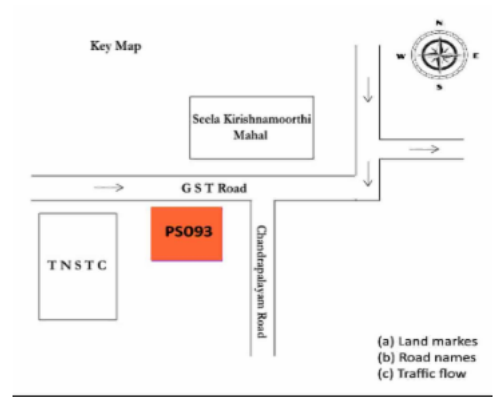

வாக்காளர் பதிவு அலுவலரின்  
கையொப்பம்

Nazri Naksha

Google Map View

Polling Station Building Front View

Polling Station Front View

Cad View

Key MAP View

|   |                                  |   |                                  |   |                                  |
|---|----------------------------------|---|----------------------------------|---|----------------------------------|
| 1<br>பெயர் : செந்தில் நாதன்<br>தந்தையின் பெயர்: கல்யாண சுந்தர பாண்டி<br>வீட்டு எண் : 0<br>வயது : 27 பாலினம் : ஆண் | WBV2033397<br>Photo is available | 2<br>பெயர் : பவானி<br>கணவர் பெயர்: காமராஜ்<br>வீட்டு எண் : 1<br>வயது : 64 பாலினம் : பெண்                          | WBV2042042<br>Photo is available | 3<br>பெயர் : விக்னேஷ்வர்<br>தந்தையின் பெயர்: ராமன்<br>வீட்டு எண் : 1<br>வயது : 22 பாலினம் : ஆண்                 | WBV2932994<br>Photo is available |
| 4<br>பெயர் : வெங்கடேஷ்<br>தந்தையின் பெயர்: கண்ணன்<br>வீட்டு எண் : 1/1<br>வயது : 23 பாலினம் : ஆண்                  | WBV2951549<br>Photo is available | 5<br>பெயர் : நெடுஞ்செழியன் -<br>தந்தையின் பெயர்: சுப்பக்கோன் -<br>வீட்டு எண் : 1-2<br>வயது : 58 பாலினம் : ஆண்     | WBV1512714<br>Photo is available | 6<br>பெயர் : பாரததேவி -<br>தந்தையின் பெயர்: ராமன் -<br>வீட்டு எண் : 1-4<br>வயது : 41 பாலினம் : பெண்             | WBV1512904<br>Photo is available |
| 7<br>பெயர் : காளிஸ்வரன்<br>தந்தையின் பெயர்: முருகேசன்<br>வீட்டு எண் : 1/4<br>வயது : 31 பாலினம் : ஆண்              | WBV2032985<br>Photo is available | 8<br>பெயர் : ராம்குமார்<br>தந்தையின் பெயர்: முருகேசன்<br>வீட்டு எண் : 1/4<br>வயது : 28 பாலினம் : ஆண்              | WBV1804137<br>Photo is available | 9<br>பெயர் : முருகேஸ்வரி -<br>தந்தையின் பெயர்: நெடுஞ்செழியன் -<br>வீட்டு எண் : 1-21<br>வயது : 50 பாலினம் : பெண் | WBV1512672<br>Photo is available |
| 10<br>பெயர் : ஹேமலதா<br>தந்தையின் பெயர்: சேகர்பாண்டி<br>வீட்டு எண் : 1/107/4<br>வயது : 29 பாலினம் : பெண்          | WBV2647402<br>Photo is available | 11<br>பெயர் : சண்முகவேல் -<br>தந்தையின் பெயர்: சங்கர் -<br>வீட்டு எண் : 1E<br>வயது : 34 பாலினம் : ஆண்             | WBV0708222<br>Photo is available | 12<br>பெயர் : தனலெட்சுமி -<br>தந்தையின் பெயர்: ராமன் -<br>வீட்டு எண் : 1E<br>வயது : 32 பாலினம் : பெண்           | WBV0986422<br>Photo is available |
| 13<br>பெயர் : அருண்பாண்டி -<br>தந்தையின் பெயர்: பாண்டி -<br>வீட்டு எண் : 1e<br>வயது : 31 பாலினம் : ஆண்            | WBV1136472<br>Photo is available | 14<br>பெயர் : பழனியப்பன் -<br>தந்தையின் பெயர்: முப்புடாதி -<br>வீட்டு எண் : 2<br>வயது : 74 பாலினம் : ஆண்          | WBV0986265<br>Photo is available | 15<br>பெயர் : சந்தான லெட்சுமி -<br>கணவர் பெயர்: பழனியப்பன் -<br>வீட்டு எண் : 2<br>வயது : 69 பாலினம் : பெண்      | WBV0986257<br>Photo is available |
| 16<br>பெயர் : பூர் அய்யனார்<br>தந்தையின் பெயர்: பாண்டியராஜன்<br>வீட்டு எண் : 2/1<br>வயது : 24 பாலினம் : ஆண்       | WBV2561587<br>Photo is available | 17<br>பெயர் : விஜயராகவன்<br>தந்தையின் பெயர்: பிரபாகரன்<br>வீட்டு எண் : 2,காமராஜர் தெரு<br>வயது : 28 பாலினம் : ஆண் | WBV2033199<br>Photo is available | 18<br>பெயர் : மது மிதா<br>தந்தையின் பெயர்: கருப்பசாமி<br>வீட்டு எண் : 3<br>வயது : 27 பாலினம் : பெண்             | WBV1804228<br>Photo is available |
| 19<br>பெயர் : சிந்துபிரியா -<br>தந்தையின் பெயர்: ராஜேந்திரன் -<br>வீட்டு எண் : 3-2C<br>வயது : 36 பாலினம் : பெண்   | WBV0489120<br>Photo is available | 20<br>பெயர் : கௌதம்<br>தந்தையின் பெயர்: முருகேசன்<br>வீட்டு எண் : 3/9/220/10<br>வயது : 27 பாலினம் : ஆண்           | WBV2033470<br>Photo is available | 21<br>பெயர் : பாண்டி -<br>தந்தையின் பெயர்: பால்ச்சாமி -<br>வீட்டு எண் : 3-114-A<br>வயது : 45 பாலினம் : ஆண்      | WBV0056481<br>Photo is available |
| 22<br>பெயர் : ஈஸ்வரன்<br>தந்தையின் பெயர்: பார்த்திபன்<br>வீட்டு எண் : 3 171 2<br>வயது : 22 பாலினம் : ஆண்          | WBV2871408<br>Photo is available | 23<br>பெயர் : பிரதீபா -<br>தந்தையின் பெயர்: சேது -<br>வீட்டு எண் : 3D-3<br>வயது : 37 பாலினம் : பெண்               | WBV0489245<br>Photo is available | 24<br>பெயர் : பிரவீனா -<br>தந்தையின் பெயர்: சேது -<br>வீட்டு எண் : 3D-3<br>வயது : 35 பாலினம் : பெண்             | WBV0489112<br>Photo is available |
| 25<br>பெயர் : அருள்விழி<br>தந்தையின் பெயர்: நாகராஜ்<br>வீட்டு எண் : 3-வது தெரு<br>வயது : 25 பாலினம் : பெண்        | WBV2032852<br>Photo is available | 26<br>பெயர் : பரமசிவம்<br>தந்தையின் பெயர்: செல்லதுரை<br>வீட்டு எண் : 5<br>வயது : 50 பாலினம் : ஆண்                 | WBV2562999<br>Photo is available | 27<br>பெயர் : சுகா தேவி -<br>கணவர் பெயர்: தவமணி -<br>வீட்டு எண் : 6-119<br>வயது : 40 பாலினம் : பெண்             | WBV1077296<br>Photo is available |
| 28<br>பெயர் : ஆறுமுகம் -<br>தந்தையின் பெயர்: பாலையா -<br>வீட்டு எண் : 7-239<br>வயது : 49 பாலினம் : ஆண்            | WBV0651117<br>Photo is available | 29<br>பெயர் : நதியா -<br>கணவர் பெயர்: கோபால் கிருஷ்ணன் -<br>வீட்டு எண் : 8<br>வயது : 37 பாலினம் : பெண்            | WBV1656370<br>Photo is available | 30<br>பெயர் : பாஸ்கர்<br>தந்தையின் பெயர்: ஞானவேல்<br>வீட்டு எண் : 8<br>வயது : 27 பாலினம் : ஆண்                  | WBV2033017<br>Photo is available |