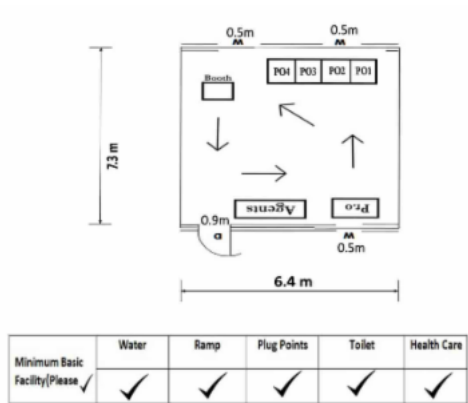

வாக்காளர் பதிவு அலுவலரின்  
கையொப்பம்

Nazri Naksha

Google Map View

Polling Station Building Front View

Polling Station Front View

Cad View

Key MAP View

|   |                                  |   |                                  |   |                                  |
|---|----------------------------------|---|----------------------------------|---|----------------------------------|
| 1<br>பெயர் : செந்தில் நாதன்<br>தந்தையின் பெயர்: கல்யாண சுந்தர பாண்டி<br>வீட்டு எண் : 0<br>வயது : 27 பாலினம் : ஆண் | WBV2033397<br>Photo is available | 2<br>பெயர் : பவானி<br>கணவர் பெயர்: காமராஜ்<br>வீட்டு எண் : 1<br>வயது : 64 பாலினம் : பெண்                          | WBV2042042<br>Photo is available | 3<br>பெயர் : விக்னேஷ்வர்<br>தந்தையின் பெயர்: ராமன்<br>வீட்டு எண் : 1<br>வயது : 22 பாலினம் : ஆண்                 | WBV2932994<br>Photo is available |
| 4<br>பெயர் : வெங்கடேஷ்<br>தந்தையின் பெயர்: கண்ணன்<br>வீட்டு எண் : 1/1<br>வயது : 23 பாலினம் : ஆண்                  | WBV2951549<br>Photo is available | 5<br>பெயர் : நெடுஞ்செழியன் -<br>தந்தையின் பெயர்: சுப்பக்கோன் -<br>வீட்டு எண் : 1-2<br>வயது : 58 பாலினம் : ஆண்     | WBV1512714<br>Photo is available | 6<br>பெயர் : பாரததேவி -<br>தந்தையின் பெயர்: ராமன் -<br>வீட்டு எண் : 1-4<br>வயது : 41 பாலினம் : பெண்             | WBV1512904<br>Photo is available |
| 7<br>பெயர் : காளிஸ்வரன்<br>தந்தையின் பெயர்: முருகேசன்<br>வீட்டு எண் : 1/4<br>வயது : 31 பாலினம் : ஆண்              | WBV2032985<br>Photo is available | 8<br>பெயர் : ராம்குமார்<br>தந்தையின் பெயர்: முருகேசன்<br>வீட்டு எண் : 1/4<br>வயது : 28 பாலினம் : ஆண்              | WBV1804137<br>Photo is available | 9<br>பெயர் : முருகேஸ்வரி -<br>தந்தையின் பெயர்: நெடுஞ்செழியன் -<br>வீட்டு எண் : 1-21<br>வயது : 50 பாலினம் : பெண் | WBV1512672<br>Photo is available |
| 10<br>பெயர் : ஹேமலதா<br>தந்தையின் பெயர்: சேகர்பாண்டி<br>வீட்டு எண் : 1/107/4<br>வயது : 29 பாலினம் : பெண்          | WBV2647402<br>Photo is available | 11<br>பெயர் : சண்முகவேல் -<br>தந்தையின் பெயர்: சங்கர் -<br>வீட்டு எண் : 1E<br>வயது : 34 பாலினம் : ஆண்             | WBV0708222<br>Photo is available | 12<br>பெயர் : தனலெட்சுமி -<br>தந்தையின் பெயர்: ராமன் -<br>வீட்டு எண் : 1E<br>வயது : 32 பாலினம் : பெண்           | WBV0986422<br>Photo is available |
| 13<br>பெயர் : அருண்பாண்டி -<br>தந்தையின் பெயர்: பாண்டி -<br>வீட்டு எண் : 1e<br>வயது : 31 பாலினம் : ஆண்            | WBV1136472<br>Photo is available | 14<br>பெயர் : பழனியப்பன் -<br>தந்தையின் பெயர்: முப்புடாதி -<br>வீட்டு எண் : 2<br>வயது : 74 பாலினம் : ஆண்          | WBV0986265<br>Photo is available | 15<br>பெயர் : சந்தான லெட்சுமி -<br>கணவர் பெயர்: பழனியப்பன் -<br>வீட்டு எண் : 2<br>வயது : 69 பாலினம் : பெண்      | WBV0986257<br>Photo is available |
| 16<br>பெயர் : பூர் அய்யனார்<br>தந்தையின் பெயர்: பாண்டியராஜன்<br>வீட்டு எண் : 2/1<br>வயது : 24 பாலினம் : ஆண்       | WBV2561587<br>Photo is available | 17<br>பெயர் : விஜயராகவன்<br>தந்தையின் பெயர்: பிரபாகரன்<br>வீட்டு எண் : 2,காமராஜர் தெரு<br>வயது : 28 பாலினம் : ஆண் | WBV2033199<br>Photo is available | 18<br>பெயர் : மது மிதா<br>தந்தையின் பெயர்: கருப்பசாமி<br>வீட்டு எண் : 3<br>வயது : 27 பாலினம் : பெண்             | WBV1804228<br>Photo is available |
| 19<br>பெயர் : சிந்துபிரியா -<br>தந்தையின் பெயர்: ராஜேந்திரன் -<br>வீட்டு எண் : 3-2C<br>வயது : 36 பாலினம் : பெண்   | WBV0489120<br>Photo is available | 20<br>பெயர் : கௌதம்<br>தந்தையின் பெயர்: முருகேசன்<br>வீட்டு எண் : 3/9/220/10<br>வயது : 27 பாலினம் : ஆண்           | WBV2033470<br>Photo is available | 21<br>பெயர் : பாண்டி -<br>தந்தையின் பெயர்: பால்ச்சாமி -<br>வீட்டு எண் : 3-114-A<br>வயது : 45 பாலினம் : ஆண்      | WBV0056481<br>Photo is available |
| 22<br>பெயர் : ஈஸ்வரன்<br>தந்தையின் பெயர்: பார்த்திபன்<br>வீட்டு எண் : 3 171 2<br>வயது : 22 பாலினம் : ஆண்          | WBV2871408<br>Photo is available | 23<br>பெயர் : பிரதீபா -<br>தந்தையின் பெயர்: சேது -<br>வீட்டு எண் : 3D-3<br>வயது : 37 பாலினம் : பெண்               | WBV0489245<br>Photo is available | 24<br>பெயர் : பிரவீனா -<br>தந்தையின் பெயர்: சேது -<br>வீட்டு எண் : 3D-3<br>வயது : 35 பாலினம் : பெண்             | WBV0489112<br>Photo is available |
| 25<br>பெயர் : அருள்விழி<br>தந்தையின் பெயர்: நாகராஜ்<br>வீட்டு எண் : 3-வது தெரு<br>வயது : 25 பாலினம் : பெண்        | WBV2032852<br>Photo is available | 26<br>பெயர் : பரமசிவம்<br>தந்தையின் பெயர்: செல்லதுரை<br>வீட்டு எண் : 5<br>வயது : 50 பாலினம் : ஆண்                 | WBV2562999<br>Photo is available | 27<br>பெயர் : சுகா தேவி -<br>கணவர் பெயர்: தவமணி -<br>வீட்டு எண் : 6-119<br>வயது : 40 பாலினம் : பெண்             | WBV1077296<br>Photo is available |
| 28<br>பெயர் : ஆறுமுகம் -<br>தந்தையின் பெயர்: பாலையா -<br>வீட்டு எண் : 7-239<br>வயது : 49 பாலினம் : ஆண்            | WBV0651117<br>Photo is available | 29<br>பெயர் : நதியா -<br>கணவர் பெயர்: கோபால் கிருஷ்ணன் -<br>வீட்டு எண் : 8<br>வயது : 37 பாலினம் : பெண்            | WBV1656370<br>Photo is available | 30<br>பெயர் : பாஸ்கர்<br>தந்தையின் பெயர்: ஞானவேல்<br>வீட்டு எண் : 8<br>வயது : 27 பாலினம் : ஆண்                  | WBV2033017<br>Photo is available |