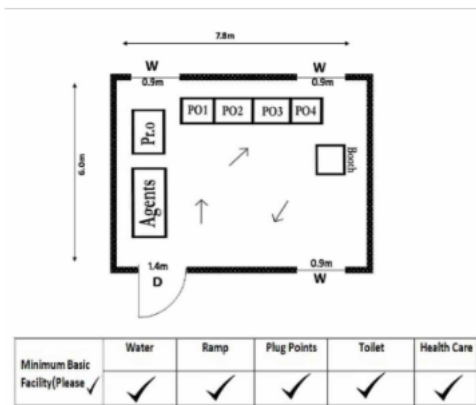

Google Map View

Polling Station Building Front View

Polling Station Front View

Cad View

Key MAP View

1 பெயர் : ஜமால்முகமது - தந்தையின் பெயர் : சலீம் - வீட்டு எண் : 1 வயது : 39 பாலினம் : ஆண் Photo is available	WBV1246800	2 பெயர் : காயத்ரி - தந்தையின் பெயர் : ஜமால்முகமது - வீட்டு எண் : 1 வயது : 33 பாலினம் : பெண் Photo is available	WBV1249226	3 பெயர் : சிங்கராஜ் தந்தையின் பெயர் : பிச்சைமணி வீட்டு எண் : 1 வயது : 31 பாலினம் : ஆண் Photo is available	WBV1828813
4 பெயர் : ராஜா தந்தையின் பெயர் : பிச்சைமணி வீட்டு எண் : 1 வயது : 29 பாலினம் : ஆண் Photo is available	WBV2597029	5 பெயர் : மதிவாழன் தந்தையின் பெயர் : இளங்கோவன் வீட்டு எண் : 1 வயது : 27 பாலினம் : ஆண் Photo is available	WBV2042299	6 பெயர் : ஜெய பிரகாஷ் தந்தையின் பெயர் : சிவசந்திரன் வீட்டு எண் : 1/19 வயது : 22 பாலினம் : ஆண் Photo is available	WBV2792455
7 பெயர் : கஸ்தூரி தந்தையின் பெயர் : ஜெய முருகன் வீட்டு எண் : 1/23d/10 வயது : 30 பாலினம் : பெண் Photo is available	WBV2032282	8 பெயர் : நாகேஸ்வரி - கணவர் பெயர் : ராஜேந்திரன் - வீட்டு எண் : 1E வயது : 54 பாலினம் : பெண் Photo is available	WBV0493593	9 பெயர் : சந்திரன் - தந்தையின் பெயர் : ராஜலிப்பிள்ளை - வீட்டு எண் : 1E வயது : 51 பாலினம் : ஆண் Photo is available	WBV0652065
10 பெயர் : வனிதா - கணவர் பெயர் : சந்திரன் - வீட்டு எண் : 1E வயது : 50 பாலினம் : பெண் Photo is available	WBV0651950	11 பெயர் : வடிவேல் - தந்தையின் பெயர் : தன்ராஜ் - வீட்டு எண் : 1E வயது : 47 பாலினம் : ஆண் Photo is available	WBV0652057	12 பெயர் : கரியமால் - தந்தையின் பெயர் : மாரிமுத்து - வீட்டு எண் : 1E வயது : 42 பாலினம் : ஆண் Photo is available	WBV1601251
13 பெயர் : மணிகண்டன் - தந்தையின் பெயர் : தங்கராஜ் - வீட்டு எண் : 1E வயது : 39 பாலினம் : ஆண் Photo is available	WBV0493437	14 பெயர் : நந்தினி - கணவர் பெயர் : ஜெகதீசன் - வீட்டு எண் : 1E வயது : 39 பாலினம் : பெண் Photo is available	WBV0652016	15 பெயர் : உஷா - கணவர் பெயர் : செந்தில்குமார் - வீட்டு எண் : 1E வயது : 34 பாலினம் : பெண் Photo is available	WBV1288802
16 பெயர் : முருகலெட்சுமி - கணவர் பெயர் : லட்சுபாண்டி - வீட்டு எண் : 1E வயது : 30 பாலினம் : பெண் Photo is available	WBV1601194	17 பெயர் : அமலியாசசிகலாராஜகுமாரி - கணவர் பெயர் : செல்லபா - வீட்டு எண் : 2 வயது : 71 பாலினம் : பெண் Photo is available	WBV0493403	18 பெயர் : மகாலிங்கம் - தந்தையின் பெயர் : ராசு - வீட்டு எண் : 2 வயது : 57 பாலினம் : ஆண் Photo is available	WBV2235109
19 பெயர் : வளர்மதி - கணவர் பெயர் : மகாலிங்கம் - வீட்டு எண் : 2 வயது : 50 பாலினம் : பெண் Photo is available	WBV2235117	20 பெயர் : வல்லரசு - தந்தையின் பெயர் : அமாவாசி - வீட்டு எண் : 2-1 வயது : 57 பாலினம் : ஆண் Photo is available	WBV2235125	21 பெயர் : கார்த்தீஸ்வரி கணவர் பெயர் : சபரி கணேசன் ர வீட்டு எண் : 2/65/9 வயது : 25 பாலினம் : பெண் Photo is available	WBV2649796
22 பெயர் : வடிவேல் பிரசாந்த் - தந்தையின் பெயர் : ஞான வேல் - வீட்டு எண் : 2A வயது : 34 பாலினம் : ஆண் Photo is available	WBV0652040	23 பெயர் : அஜய் முத்து வேல் தந்தையின் பெயர் : சாமி வேல் வீட்டு எண் : 2ஏ வயது : 26 பாலினம் : ஆண் Photo is available	WBV2042349	24 பெயர் : சுப்பிரமணியன் - தந்தையின் பெயர் : பொன்னுச்சாமி - வீட்டு எண் : 3 வயது : 70 பாலினம் : ஆண் Photo is available	WBV2235133
25 பெயர் : மீனாப்பிரியா - தந்தையின் பெயர் : ஜெயகொடி - வீட்டு எண் : 3 வயது : 29 பாலினம் : பெண் Photo is available	WBV1514876	26 பெயர் : பொன்னுச்சாமி - தந்தையின் பெயர் : மணி - வீட்டு எண் : 3-1 வயது : 52 பாலினம் : ஆண் Photo is available	GQW5161021	27 பெயர் : பாலமுருகன் - தந்தையின் பெயர் : கருப்பையா - வீட்டு எண் : 3-1 வயது : 47 பாலினம் : ஆண் Photo is available	GQW2732147
28 பெயர் : வில்வகனி - கணவர் பெயர் : பொன்னுச்சாமி - வீட்டு எண் : 3-1 வயது : 46 பாலினம் : பெண் Photo is available	GQW5156260	29 பெயர் : நாகரத்தினம் - கணவர் பெயர் : பாலமுருகன் - வீட்டு எண் : 3-1 வயது : 40 பாலினம் : பெண் Photo is available	GQW5156245	30 பெயர் : சுல்தான்பேகம் - தந்தையின் பெயர் : பசீர்அகமது - வீட்டு எண் : 3-2 வயது : 41 பாலினம் : பெண் Photo is available	GQW5161856