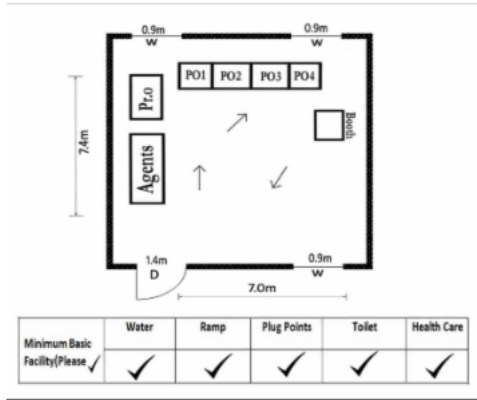

Google Map View

Polling Station Building Front View

Polling Station Front View

Cad View

Key MAP View

1 பெயர் : முத்துக்குமார் - தந்தையின் பெயர்: பாண்டி - வீட்டு எண் : 1 வயது : 30 பாலினம் : ஆண் Photo is available	WBV1601640	2 பெயர் : சங்கீதா தந்தையின் பெயர்: சதீஷ்குமார் வீட்டு எண் : 1 வயது : 25 பாலினம் : பெண் Photo is available	WBV2034262	3 பெயர் : பாக்கியலெட்சுமி - கணவர் பெயர்: ராஜபாண்டி - வீட்டு எண் : 1A வயது : 56 பாலினம் : பெண் Photo is available	WBV1511088
4 பெயர் : ராஜபாண்டி - தந்தையின் பெயர்: வரதபெருமாள் - வீட்டு எண் : 1A வயது : 51 பாலினம் : ஆண் Photo is available	WBV1511096	5 பெயர் : இஸ்மாயில் மொய்தீன் தந்தையின் பெயர்: உசைன் வீட்டு எண் : 1ஏ வயது : 23 பாலினம் : ஆண் Photo is available	WBV2651750	6 பெயர் : சுர்ஜித் சிக்கந்தர் - தந்தையின் பெயர்: யூசுப்கான் - வீட்டு எண் : 1A-24 வயது : 34 பாலினம் : ஆண் Photo is available	WBV1763309
7 பெயர் : செந்தில் நாயகி கணவர் பெயர்: சுப்பிரமணியன் வீட்டு எண் : 1பீ வயது : 56 பாலினம் : பெண் Photo is available	WBV2651875	8 பெயர் : சுப்பிரமணியன் தந்தையின் பெயர்: ராமசந்திரன் வீட்டு எண் : 1பீ வயது : 56 பாலினம் : ஆண் Photo is available	WBV2651685	9 பெயர் : மோகனப்ரியா தந்தையின் பெயர்: சுப்பிரமணியன் வீட்டு எண் : 1பீ வயது : 25 பாலினம் : பெண் Photo is available	WBV2651545
10 பெயர் : ராமலெட்சுமி - கணவர் பெயர்: கணேசன் - வீட்டு எண் : 1E வயது : 55 பாலினம் : பெண் Photo is available	WBV1381896	11 பெயர் : கணேசன் - தந்தையின் பெயர்: பக்கிரிசாமி - வீட்டு எண் : 1E வயது : 53 பாலினம் : ஆண் Photo is available	WBV1381813	12 பெயர் : மாரக்கண்டேயன் - தந்தையின் பெயர்: ராஜாங்கம் - வீட்டு எண் : 1E வயது : 53 பாலினம் : ஆண் Photo is available	WBV0709865
13 பெயர் : பாலகுரு - தந்தையின் பெயர்: மாயாண்டி - வீட்டு எண் : 1E வயது : 48 பாலினம் : ஆண் Photo is available	WBV0494518	14 பெயர் : விமலா - கணவர் பெயர்: பாலகுரு - வீட்டு எண் : 1E வயது : 42 பாலினம் : பெண் Photo is available	WBV0494278	15 பெயர் : சிவகாமி - கணவர் பெயர்: மூர்த்தி - வீட்டு எண் : 1E வயது : 42 பாலினம் : பெண் Photo is available	WBV0988642
16 பெயர் : சித்ரா - கணவர் பெயர்: ஜெகநாதன் - வீட்டு எண் : 1E வயது : 36 பாலினம் : பெண் Photo is available	WBV1139153	17 பெயர் : சரவணன் - தந்தையின் பெயர்: தர்மலிங்கம் - வீட்டு எண் : 1E வயது : 32 பாலினம் : ஆண் Photo is available	WBV1139252	18 பெயர் : சரண்யா - கணவர் பெயர்: ர பாரத் வீட்டு எண் : 1E வயது : 32 பாலினம் : பெண் Photo is available	WBV1139187
19 பெயர் : சரத் குமார் - தந்தையின் பெயர்: குபேந்திரன் - வீட்டு எண் : 1E வயது : 31 பாலினம் : ஆண் Photo is available	WBV1139161	20 பெயர் : சுகாதேவன் - தந்தையின் பெயர்: முத்துராமலிங்கம் - வீட்டு எண் : 1E வயது : 31 பாலினம் : ஆண் Photo is available	WBV1139245	21 பெயர் : பவித்ரா - தந்தையின் பெயர்: ஆண்டியப்பன் - வீட்டு எண் : 1E வயது : 31 பாலினம் : பெண் Photo is available	WBV1073436
22 பெயர் : அபிராமி - தந்தையின் பெயர்: பரமேஸ்வரன் - வீட்டு எண் : 1E வயது : 30 பாலினம் : பெண் Photo is available	WBV1139179	23 பெயர் : சரத் குமார் - தந்தையின் பெயர்: பெரியசாமி - வீட்டு எண் : 1E வயது : 30 பாலினம் : ஆண் Photo is available	WBV1139195	24 பெயர் : சியாமளாதேவி தந்தையின் பெயர்: கணேசன் வீட்டு எண் : 1ஈ வயது : 26 பாலினம் : பெண் Photo is available	WBV2028199
25 பெயர் : பிரியதர்ஷினி - தந்தையின் பெயர்: தர்மராஜ் - வீட்டு எண் : 1-E வயது : 28 பாலினம் : பெண் Photo is available	WBV1668904	26 பெயர் : மதுமிதா தந்தையின் பெயர்: கணேசன் வீட்டு எண் : 1 ஈ வயது : 28 பாலினம் : பெண் Photo is available	WBV2027803	27 பெயர் : விஜயகுமார் - தந்தையின் பெயர்: சீனி - வீட்டு எண் : 2 வயது : 46 பாலினம் : ஆண் Photo is available	WBV1382019
28 பெயர் : பூபதிராஜா தந்தையின் பெயர்: கோவிந்தராஜ் வீட்டு எண் : 2/2 வயது : 23 பாலினம் : ஆண் Photo is available	WBV2651719	29 பெயர் : மலைச்சாமி - தந்தையின் பெயர்: பாண்டி - வீட்டு எண் : 3 வயது : 48 பாலினம் : ஆண் Photo is available	WBV1139328	30 பெயர் : அரியநாச்சி ம கணவர் பெயர்: மலைசாமி வீட்டு எண் : 3 வயது : 41 பாலினம் : பெண் Photo is available	WBV3019858