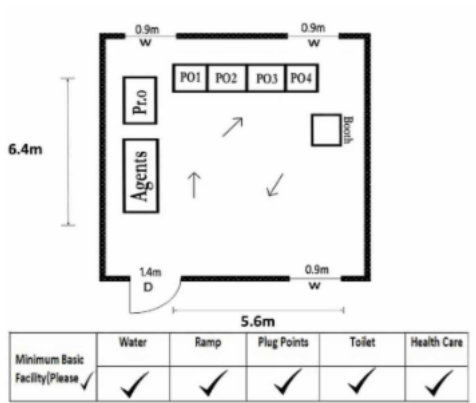

Google Map View

Polling Station Building Front View

Polling Station Front View

Cad View

Key MAP View

1 பெயர் : மாடத்தி - கணவர் பெயர்: சுப்பிரமணியன் - வீட்டு எண் : 1 வயது : 61 பாலினம் : பெண் Photo is available	WBV1603067	2 பெயர் : கோவிந்தராஜ் தந்தையின் பெயர்: கல்யாணசுந்தரம் வீட்டு எண் : 1 வயது : 59 பாலினம் : ஆண் Photo is available	WBV2654499	3 பெயர் : முத்துராக்கு கணவர் பெயர்: கோவிந்தராஜ் வீட்டு எண் : 1 வயது : 53 பாலினம் : பெண் Photo is available	WBV2655132
4 பெயர் : மூக்கம்மாள் கணவர் பெயர்: பரமேஷ்வரன் வீட்டு எண் : 1 வயது : 50 பாலினம் : பெண் Photo is available	WBV2654580	5 பெயர் : காளிமுத்து தந்தையின் பெயர்: பக்கிரி வீட்டு எண் : 1 வயது : 44 பாலினம் : ஆண் Photo is available	WBV1915131	6 பெயர் : துர்காதேவி கணவர் பெயர்: பாண்டியன் வீட்டு எண் : 01 வயது : 44 பாலினம் : பெண் Photo is available	ZAY0560722
7 பெயர் : தேவதர்ஷன் - தந்தையின் பெயர்: தேவராஜா - வீட்டு எண் : 1 வயது : 43 பாலினம் : ஆண் Photo is available	WBV1602887	8 பெயர் : காளிமுத்து தந்தையின் பெயர்: முனியாண்டி வீட்டு எண் : 1 வயது : 43 பாலினம் : ஆண் Photo is available	WBV2654564	9 பெயர் : பழனி முருகன் தந்தையின் பெயர்: முருகன் வீட்டு எண் : 1 வயது : 42 பாலினம் : ஆண் Photo is available	WBV1927102
10 பெயர் : வீரம்மாள் கணவர் பெயர்: முத்துராஜ் வீட்டு எண் : 1 வயது : 41 பாலினம் : பெண் Photo is available	WBV2654531	11 பெயர் : மணிமேகலை கணவர் பெயர்: கண்ணன் வீட்டு எண் : 1 வயது : 39 பாலினம் : பெண் Photo is available	WBV2653418	12 பெயர் : மீனாட்சி - கணவர் பெயர்: சீனிவாசபெருமாள் - வீட்டு எண் : 1 வயது : 38 பாலினம் : பெண் Photo is available	WBV1603034
13 பெயர் : பூங்காவனம் கணவர் பெயர்: பழனிமுருகன் வீட்டு எண் : 1 வயது : 38 பாலினம் : பெண் Photo is available	WBV1927037	14 பெயர் : பூபதி தந்தையின் பெயர்: அம்மாசி வீட்டு எண் : 1 வயது : 36 பாலினம் : ஆண் Photo is available	WBV2747343	15 பெயர் : சுகன்யா - கணவர் பெயர்: பாண்டி - வீட்டு எண் : 1 வயது : 35 பாலினம் : பெண் Photo is available	WBV1516715
16 பெயர் : காளீஸ்வரி கணவர் பெயர்: பால்பாண்டி வீட்டு எண் : 1 வயது : 35 பாலினம் : பெண் Photo is available	WBV2653384	17 பெயர் : சீனிவாசபெருமாள் - தந்தையின் பெயர்: சுப்பிரமணியன் - வீட்டு எண் : 1 வயது : 32 பாலினம் : ஆண் Photo is available	WBV1603059	18 பெயர் : முத்துசெல்வி தாயின் பெயர்: ஜோதி வீட்டு எண் : 1 வயது : 28 பாலினம் : பெண் Photo is available	WBV2762144
19 பெயர் : தெய்வானை வெள்ளிமலை தந்தையின் பெயர்: வெள்ளிமலை வீட்டு எண் : 1 வயது : 26 பாலினம் : பெண் Photo is available	WBV1872175	20 பெயர் : தாரணி தந்தையின் பெயர்: வினோத்குமார் வீட்டு எண் : 1 வயது : 23 பாலினம் : பெண் Photo is available	WBV2654606	21 பெயர் : திவ்யா தந்தையின் பெயர்: பூபதி வீட்டு எண் : 1 வயது : 23 பாலினம் : பெண் Photo is available	WBV2654549
22 பெயர் : சத்யா கணவர் பெயர்: சஞ்சய் வீட்டு எண் : 1/1 வயது : 20 பாலினம் : பெண் Photo is available	WBV2999910	23 பெயர் : மாணிக்கம் - தந்தையின் பெயர்: பாண்டி - வீட்டு எண் : 1-4A வயது : 61 பாலினம் : ஆண் Photo is available	WBV2284511	24 பெயர் : தம்பா - கணவர் பெயர்: மாணிக்கம் - வீட்டு எண் : 1-4A வயது : 55 பாலினம் : பெண் Photo is available	WBV2284529
25 பெயர் : மணிவாசகம் - தந்தையின் பெயர்: மாணிக்கம் - வீட்டு எண் : 1-4A வயது : 39 பாலினம் : ஆண் Photo is available	GQW5167275	26 பெயர் : உமா மகேஸ்வரி கணவர் பெயர்: கைலாசம் வீட்டு எண் : 1/4ஏ வயது : 39 பாலினம் : பெண் Photo is available	WBV2760304	27 பெயர் : புவனேஸ்வரி தந்தையின் பெயர்: கோவிந்தராஜ் வீட்டு எண் : 1/4ஏ வயது : 33 பாலினம் : பெண் Photo is available	WBV2653525
28 பெயர் : மாரியப்பன் - தந்தையின் பெயர்: மனோகரன் - வீட்டு எண் : 1-4B வயது : 49 பாலினம் : ஆண் Photo is available	GQW5165394	29 பெயர் : சரோஜா - கணவர் பெயர்: மாரியப்பன் - வீட்டு எண் : 1-4B வயது : 48 பாலினம் : பெண் Photo is available	GQW5165402	30 பெயர் : பூமயில் - கணவர் பெயர்: பாண்டியன் - வீட்டு எண் : 1-5A வயது : 70 பாலினம் : பெண் Photo is available	GQW5163605