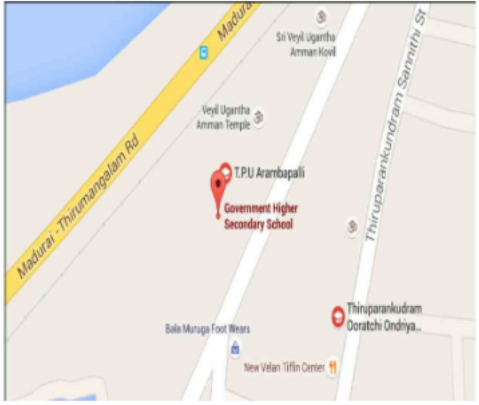

Nazri Naksha