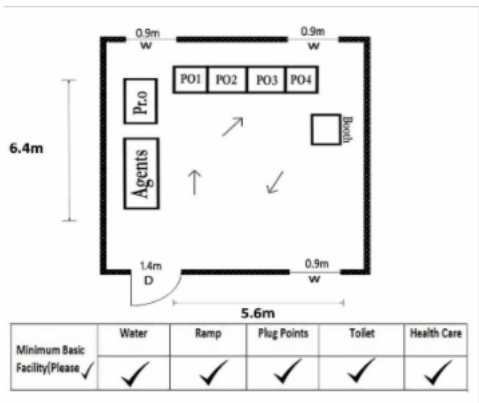

Google Map View

Polling Station Building Front View

Polling Station Front View

Cad View

Key MAP View

1 பெயர் : சீனிவாசன் தந்தையின் பெயர்: பால்ராஜ் வீட்டு எண் : 1 வயது : 55 பாலினம் : ஆண் Photo is available	WBV2479368	2 பெயர் : பூஜா ப்ரீ தந்தையின் பெயர்: சீனிவாசன் வீட்டு எண் : 1 வயது : 24 பாலினம் : பெண் Photo is available	WBV2479343	3 பெயர் : சரஸ்வதி - கணவர் பெயர்: முத்தையா - வீட்டு எண் : 1-9 வயது : 69 பாலினம் : பெண் Photo is available	WBV0836171
4 பெயர் : ராதிகா - கணவர் பெயர்: சசிசுமார் - வீட்டு எண் : 1-9 வயது : 42 பாலினம் : பெண் Photo is available	WBV0836254	5 பெயர் : அரசக்குமார் ச தந்தையின் பெயர்: சசிசுமார் மு வீட்டு எண் : 1/19 வயது : 19 பாலினம் : ஆண் Photo is available	WBV3060167	6 பெயர் : ஹரஜீத் ராஜன் தந்தையின் பெயர்: சீனிவாசன் வீட்டு எண் : 1ஏ வயது : 20 பாலினம் : ஆண் Photo is available	WBV2938827
7 பெயர் : லட்சுமி - கணவர் பெயர்: சேது - வீட்டு எண் : 1E வயது : 70 பாலினம் : பெண் Photo is available	WBV0397323	8 பெயர் : சுவைகாபீவி - கணவர் பெயர்: ராஜாமுகம்மது - வீட்டு எண் : 1E வயது : 65 பாலினம் : பெண் Photo is available	WBV1290238	9 பெயர் : தர்மபாண்டியன் - தந்தையின் பெயர்: குருசாமி - வீட்டு எண் : 1E வயது : 62 பாலினம் : ஆண் Photo is available	WBV0397257
10 பெயர் : முருகானந்தம் - தந்தையின் பெயர்: சண்முகம் - வீட்டு எண் : 1E வயது : 57 பாலினம் : ஆண் Photo is available	WBV0710707	11 பெயர் : முத்துக்குமார் - தந்தையின் பெயர்: ஜனார்த்தனன் - வீட்டு எண் : 1E வயது : 56 பாலினம் : ஆண் Photo is available	WBV0836189	12 பெயர் : பாக்கியராஜ் - தந்தையின் பெயர்: கருப்பையா - வீட்டு எண் : 1E வயது : 56 பாலினம் : ஆண் Photo is available	WBV0951921
13 பெயர் : விஜயன் - தந்தையின் பெயர்: சேது - வீட்டு எண் : 1E வயது : 53 பாலினம் : ஆண் Photo is available	WBV0397349	14 பெயர் : ஜெயராம் - தந்தையின் பெயர்: பழனிச்சாமி - வீட்டு எண் : 1E வயது : 52 பாலினம் : ஆண் Photo is available	WBV0397398	15 பெயர் : முருகேஸ்வரி - கணவர் பெயர்: சக்திவேல் - வீட்டு எண் : 1E வயது : 51 பாலினம் : பெண் Photo is available	WBV0397315
16 பெயர் : முகமதுஅசன் - தந்தையின் பெயர்: சாசுல்ஹமிது - வீட்டு எண் : 1E வயது : 49 பாலினம் : ஆண் Photo is available	WBV1290089	17 பெயர் : கிருத்திகா கணவர் பெயர்: சின்னகருப்பன் - வீட்டு எண் : 1E வயது : 47 பாலினம் : பெண் Photo is available	WBV0397422	18 பெயர் : கலைச்செல்வி - கணவர் பெயர்: முத்துக்குமார் - வீட்டு எண் : 1E வயது : 46 பாலினம் : பெண் Photo is available	WBV0836130
19 பெயர் : ராமலெட்சுமி - கணவர் பெயர்: ஜெயராம் - வீட்டு எண் : 1E வயது : 45 பாலினம் : பெண் Photo is available	WBV0397406	20 பெயர் : செந்தில்குமார் - தந்தையின் பெயர்: சுந்தரராஜ் - வீட்டு எண் : 1E வயது : 45 பாலினம் : ஆண் Photo is available	WBV0397380	21 பெயர் : அன்னபூரணி - கணவர் பெயர்: ராமு - வீட்டு எண் : 1E வயது : 45 பாலினம் : பெண் Photo is available	WBV0710749
# 22 பெயர் : அனீஸ் பாத்திமா முகம்மது அசன் கணவர் பெயர்: முகம்மது அசன் வீட்டு எண் : 1E வயது : 40 பாலினம் : பெண் Photo is available	WBV1290170	23 பெயர் : செல்லப்பாண்டி - தந்தையின் பெயர்: பாக்கியராஜ் - வீட்டு எண் : 1E வயது : 37 பாலினம் : ஆண் Photo is available	WBV0951913	24 பெயர் : கருப்புராஜா ச - தந்தையின் பெயர்: சக்திவேல் மு - வீட்டு எண் : 1E வயது : 34 பாலினம் : ஆண் Photo is available	WBV1701960
25 பெயர் : பாண்டி சபரி கார்த்திக் - தந்தையின் பெயர்: தருமபாண்டி - வீட்டு எண் : 1E வயது : 32 பாலினம் : ஆண் Photo is available	WBV0989426	26 பெயர் : பாண்டி ராஜலெட்சுமி - தந்தையின் பெயர்: தருமபாண்டி - வீட்டு எண் : 1E வயது : 32 பாலினம் : பெண் Photo is available	WBV0989434	27 பெயர் : நாகலெட்சுமி - கணவர் பெயர்: கலைஞர் - வீட்டு எண் : 1E வயது : 44 பாலினம் : பெண் Photo is available	WBV1669258
28 பெயர் : ராஜேஷ்வரி கணவர் பெயர்: செந்தில் குமார் வீட்டு எண் : 1ஏ269/279 வயது : 39 பாலினம் : பெண் Photo is available	WBV1929009	29 பெயர் : சுவலதா கணவர் பெயர்: சீனிவாசன் வீட்டு எண் : 1 வி1 வயது : 44 பாலினம் : பெண் Photo is available	WBV2938850	30 பெயர் : பார்த்தா சாரதி தந்தையின் பெயர்: அருள் வீட்டு எண் : 3/6 வயது : 25 பாலினம் : ஆண் Photo is available	WBV1931534