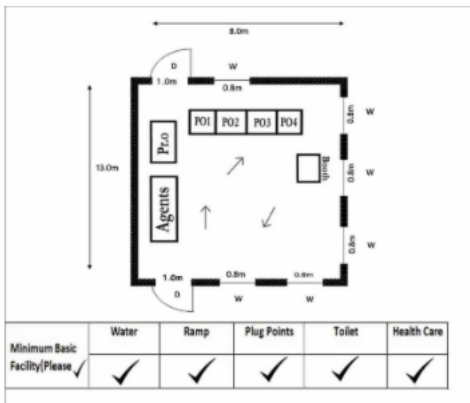

Google Map View

Polling Station Building Front View

Polling Station Front View

Cad View

Key MAP View

1 பெயர் : நாகேந்திரன் தந்தையின் பெயர்: முருகன் வீட்டு எண் : 00 வயது : 26 பாலினம் : ஆண்	WBV1931864 Photo is available	2 பெயர் : மீனாட்சி - கணவர் பெயர்: இரவீந்திரநாதன் - வீட்டு எண் : 1 வயது : 71 பாலினம் : பெண்	WBV0065607 Photo is available	3 பெயர் : மதுமிதா தந்தையின் பெயர்: கண்ணன் வீட்டு எண் : 1 வயது : 25 பாலினம் : பெண்	WBV2084341 Photo is available
4 பெயர் : கணேசன் தந்தையின் பெயர்: முருகன் வீட்டு எண் : 1 வயது : 24 பாலினம் : ஆண்	WBV2480101 Photo is available	5 பெயர் : உமா மகேஸ்வரி தந்தையின் பெயர்: நாகராஜன் வீட்டு எண் : 1/43 வயது : 42 பாலினம் : பெண்	WBV1874833 Photo is available	6 பெயர் : சரவணன் - தந்தையின் பெயர்: ஜெனார்தன் - வீட்டு எண் : 1/596 வயது : 37 பாலினம் : ஆண்	WBV0064907 Photo is available
7 பெயர் : சீதா லக்ஷ்மி தந்தையின் பெயர்: ரவி சங்கர் வீட்டு எண் : 1ஏ வயது : 25 பாலினம் : பெண்	WBV1932391 Photo is available	8 பெயர் : முத்துமாரி தந்தையின் பெயர்: சண்முகம் வீட்டு எண் : 1பீ/4 வயது : 27 பாலினம் : பெண்	WBV1932532 Photo is available	9 பெயர் : மகாலட்சுமி தந்தையின் பெயர்: கார்த்திகேயன் வீட்டு எண் : 2 வயது : 26 பாலினம் : பெண்	WBV1932342 Photo is available
10 பெயர் : திருவேங்கடகிருஷ்ணன் - தந்தையின் பெயர்: நடேசன் - வீட்டு எண் : 3 வயது : 57 பாலினம் : ஆண்	WBV0497735 Photo is available	11 பெயர் : முத்துபாண்டி - தந்தையின் பெயர்: பாண்டி - வீட்டு எண் : 5 வயது : 44 பாலினம் : ஆண்	WBV0837427 Photo is available	12 பெயர் : சுகந்தி மு கணவர் பெயர்: சரவணகுமார் வீட்டு எண் : 5ஏ வயது : 25 பாலினம் : பெண்	WBV2760643 Photo is available
13 பெயர் : பிரவீன்ராஜ் தந்தையின் பெயர்: திருவேங்கடகிருஷ்ணன் வீட்டு எண் : 6 வயது : 26 பாலினம் : ஆண்	WBV2045698 Photo is available	14 பெயர் : வைரபிரபு தந்தையின் பெயர்: சேகர் வீட்டு எண் : 6 வயது : 26 பாலினம் : ஆண்	WBV1931773 Photo is available	15 பெயர் : அழகேஸ்வரி கணவர் பெயர்: பாலமுருகன் வீட்டு எண் : 7 வயது : 26 பாலினம் : பெண்	WBV1933142 Photo is available
16 பெயர் : சாய்பிரியா கணவர் பெயர்: சரவண குமார் வீட்டு எண் : 8உ வயது : 22 பாலினம் : பெண்	WBV2795995 Photo is available	17 பெயர் : மாரியம்மாள் தந்தையின் பெயர்: சண்முகம் வீட்டு எண் : 8இ வயது : 62 பாலினம் : பெண்	WBV2762391 Photo is available	18 பெயர் : வான்மதி கணவர் பெயர்: மாரிச்செல்வம் வீட்டு எண் : 8இ வயது : 30 பாலினம் : பெண்	WBV2480085 Photo is available
19 பெயர் : துர்கா தாயின் பெயர்: முருகம்மாள் வீட்டு எண் : 10ஜீ வயது : 25 பாலினம் : பெண்	WBV1932441 Photo is available	20 பெயர் : வினிதா ராஜ் தந்தையின் பெயர்: முருகன் வீட்டு எண் : 11 வயது : 27 பாலினம் : ஆண்	WBV1933225 Photo is available	21 பெயர் : மணிக்காளா தந்தையின் பெயர்: முனியாண்டி வீட்டு எண் : 11/4 வயது : 55 பாலினம் : ஆண்	WBV2479996 Photo is available
22 பெயர் : தினேஷ் குமார் இதரர் பெயர்: முருகேசன் வீட்டு எண் : 11-5 வயது : 33 பாலினம் : ஆண்	WBV2655967 Photo is available	23 பெயர் : கோகிலா - தந்தையின் பெயர்: கதிரேசன் - வீட்டு எண் : 11-14-8 வயது : 33 பாலினம் : பெண்	WBV0837195 Photo is available	24 பெயர் : நாகசுப்பிரமணி - தந்தையின் பெயர்: கிருஷ்ணமூர்த்தி - வீட்டு எண் : 12-1 வயது : 44 பாலினம் : ஆண்	WBV0065615 Photo is available
25 பெயர் : சங்கீதா - கணவர் பெயர்: நாகசுப்பிரமணியன் - வீட்டு எண் : 12-1 வயது : 41 பாலினம் : பெண்	WBV0065623 Photo is available	26 பெயர் : விஷ்ணுகார்த்திக் - தந்தையின் பெயர்: கண்ணன் - வீட்டு எண் : 12-1 வயது : 41 பாலினம் : ஆண்	GQW5251228 Photo is available	27 பெயர் : நடராஜ் - தந்தையின் பெயர்: சுப்பிரமணியன் - வீட்டு எண் : 12-1-1 வயது : 42 பாலினம் : ஆண்	GQW5250592 Photo is available
28 பெயர் : மரகதம் - தந்தையின் பெயர்: சுப்பிரமணியன் - வீட்டு எண் : 12-1-1 வயது : 41 பாலினம் : பெண்	GQW7830821 Photo is available	29 பெயர் : லெட்சுமி - கணவர் பெயர்: விஷ்வநாதன் - வீட்டு எண் : 12-3-1 வயது : 80 பாலினம் : பெண்	WBV2288843 Photo is available	30 பெயர் : சுரேஷ் - தந்தையின் பெயர்: விஷ்வநாதன் - வீட்டு எண் : 12-3-1 வயது : 55 பாலினம் : ஆண்	GQW1884188 Photo is available