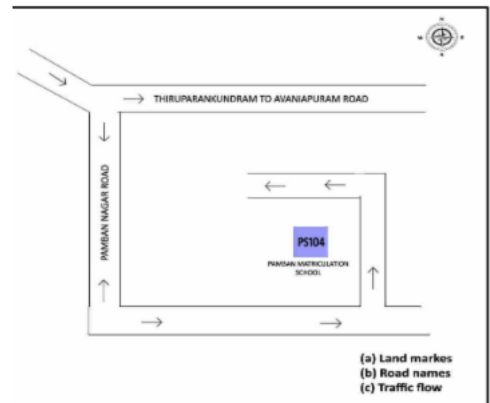

Google Map View

Polling Station Building Front View

Polling Station Front View

Cad View

Key MAP View

1 பெயர் : நாகேந்திரன் தந்தையின் பெயர்: முருகன் வீட்டு எண் : 00 வயது : 26 பாலினம் : ஆண்	WBV1931864 Photo is available	2 பெயர் : மீனாட்சி - கணவர் பெயர்: இரவீந்திரநாதன் - வீட்டு எண் : 1 வயது : 71 பாலினம் : பெண்	WBV0065607 Photo is available	3 பெயர் : மதுமிதா தந்தையின் பெயர்: கண்ணன் வீட்டு எண் : 1 வயது : 25 பாலினம் : பெண்	WBV2084341 Photo is available
4 பெயர் : கணேசன் தந்தையின் பெயர்: முருகன் வீட்டு எண் : 1 வயது : 24 பாலினம் : ஆண்	WBV2480101 Photo is available	5 பெயர் : உமா மகேஸ்வரி தந்தையின் பெயர்: நாகராஜன் வீட்டு எண் : 1/43 வயது : 42 பாலினம் : பெண்	WBV1874833 Photo is available	6 பெயர் : சரவணன் - தந்தையின் பெயர்: ஜெனார்தன் - வீட்டு எண் : 1/596 வயது : 37 பாலினம் : ஆண்	WBV0064907 Photo is available
7 பெயர் : சீதா லக்ஷ்மி தந்தையின் பெயர்: ரவி சங்கர் வீட்டு எண் : 1ஏ வயது : 25 பாலினம் : பெண்	WBV1932391 Photo is available	8 பெயர் : முத்துமாரி தந்தையின் பெயர்: சண்முகம் வீட்டு எண் : 1பீ/4 வயது : 27 பாலினம் : பெண்	WBV1932532 Photo is available	9 பெயர் : மகாலட்சுமி தந்தையின் பெயர்: கார்த்திகேயன் வீட்டு எண் : 2 வயது : 26 பாலினம் : பெண்	WBV1932342 Photo is available
10 பெயர் : திருவேங்கடகிருஷ்ணன் - தந்தையின் பெயர்: நடேசன் - வீட்டு எண் : 3 வயது : 57 பாலினம் : ஆண்	WBV0497735 Photo is available	11 பெயர் : முத்துபாண்டி - தந்தையின் பெயர்: பாண்டி - வீட்டு எண் : 5 வயது : 44 பாலினம் : ஆண்	WBV0837427 Photo is available	12 பெயர் : சுகந்தி மு கணவர் பெயர்: சரவணகுமார் வீட்டு எண் : 5ஏ வயது : 25 பாலினம் : பெண்	WBV2760643 Photo is available
13 பெயர் : பிரவீன்ராஜ் தந்தையின் பெயர்: திருவேங்கடகிருஷ்ணன் வீட்டு எண் : 6 வயது : 26 பாலினம் : ஆண்	WBV2045698 Photo is available	14 பெயர் : வைரபிரபு தந்தையின் பெயர்: சேகர் வீட்டு எண் : 6 வயது : 26 பாலினம் : ஆண்	WBV1931773 Photo is available	15 பெயர் : அழகேஸ்வரி கணவர் பெயர்: பாலமுருகன் வீட்டு எண் : 7 வயது : 26 பாலினம் : பெண்	WBV1933142 Photo is available
16 பெயர் : சாய்பிரியா கணவர் பெயர்: சரவண குமார் வீட்டு எண் : 8உ வயது : 22 பாலினம் : பெண்	WBV2795995 Photo is available	17 பெயர் : மாரியம்மாள் தந்தையின் பெயர்: சண்முகம் வீட்டு எண் : 8இ வயது : 62 பாலினம் : பெண்	WBV2762391 Photo is available	18 பெயர் : வான்மதி கணவர் பெயர்: மாரிச்செல்வம் வீட்டு எண் : 8இ வயது : 30 பாலினம் : பெண்	WBV2480085 Photo is available
19 பெயர் : துர்கா தாயின் பெயர்: முருகம்மாள் வீட்டு எண் : 10ஜீ வயது : 25 பாலினம் : பெண்	WBV1932441 Photo is available	20 பெயர் : வினிதா ராஜ் தந்தையின் பெயர்: முருகன் வீட்டு எண் : 11 வயது : 27 பாலினம் : ஆண்	WBV1933225 Photo is available	21 பெயர் : மணிக்காளா தந்தையின் பெயர்: முனியாண்டி வீட்டு எண் : 11/4 வயது : 55 பாலினம் : ஆண்	WBV2479996 Photo is available
22 பெயர் : தினேஷ் குமார் இதரர் பெயர்: முருகேசன் வீட்டு எண் : 11-5 வயது : 33 பாலினம் : ஆண்	WBV2655967 Photo is available	23 பெயர் : கோகிலா - தந்தையின் பெயர்: கதிரேசன் - வீட்டு எண் : 11-14-8 வயது : 33 பாலினம் : பெண்	WBV0837195 Photo is available	24 பெயர் : நாகசுப்பிரமணி - தந்தையின் பெயர்: கிருஷ்ணமூர்த்தி - வீட்டு எண் : 12-1 வயது : 44 பாலினம் : ஆண்	WBV0065615 Photo is available
25 பெயர் : சங்கீதா - கணவர் பெயர்: நாகசுப்பிரமணியன் - வீட்டு எண் : 12-1 வயது : 41 பாலினம் : பெண்	WBV0065623 Photo is available	26 பெயர் : விஷ்ணுகார்த்திக் - தந்தையின் பெயர்: கண்ணன் - வீட்டு எண் : 12-1 வயது : 41 பாலினம் : ஆண்	GQW5251228 Photo is available	27 பெயர் : நடராஜ் - தந்தையின் பெயர்: சுப்பிரமணியன் - வீட்டு எண் : 12-1-1 வயது : 42 பாலினம் : ஆண்	GQW5250592 Photo is available
28 பெயர் : மரகதம் - தந்தையின் பெயர்: சுப்பிரமணியன் - வீட்டு எண் : 12-1-1 வயது : 41 பாலினம் : பெண்	GQW7830821 Photo is available	29 பெயர் : லெட்சுமி - கணவர் பெயர்: விஷ்வநாதன் - வீட்டு எண் : 12-3-1 வயது : 80 பாலினம் : பெண்	WBV2288843 Photo is available	30 பெயர் : சுரேஷ் - தந்தையின் பெயர்: விஷ்வநாதன் - வீட்டு எண் : 12-3-1 வயது : 55 பாலினம் : ஆண்	GQW1884188 Photo is available