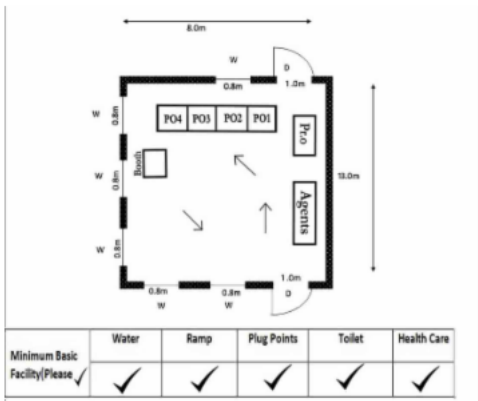

Google Map View

Polling Station Building Front View

Polling Station Front View

Cad View

Key MAP View

1 பெயர் : காயத்ரி செ கணவர் பெயர்: முத்துகுமார் க வீட்டு எண் : 1/2 வயது : 31 பாலினம் : பெண் Photo is available	WBV3102753	2 பெயர் : முத்துக்குமார் க - தந்தையின் பெயர்: கண்ணன் க - வீட்டு எண் : 1/2 லக்ஷ்மி நகர் வயது : 35 பாலினம் : ஆண் Photo is available	YQN0679811	3 பெயர் : கோதாவரி - கணவர் பெயர்: முனியாண்டி - வீட்டு எண் : 1E வயது : 64 பாலினம் : பெண் Photo is available	WBV1383850
4 பெயர் : பாலசுப்பிரமணியன் - தந்தையின் பெயர்: துரைராஜ் - வீட்டு எண் : 1E வயது : 54 பாலினம் : ஆண் Photo is available	WBV1141704	5 பெயர் : பேச்சியம்மாள் ராதா - தந்தையின் பெயர்: முனியாண்டி - வீட்டு எண் : 1E வயது : 48 பாலினம் : பெண் Photo is available	WBV1383843	6 பெயர் : செல்வி - கணவர் பெயர்: முருகன் - வீட்டு எண் : 1E வயது : 42 பாலினம் : பெண் Photo is available	WBV1383827
7 பெயர் : சுவாமிநாதன் - தந்தையின் பெயர்: சுப்பிரமணியன் - வீட்டு எண் : 1E வயது : 39 பாலினம் : ஆண் Photo is available	WBV0653261	8 பெயர் : ரோவதி - கணவர் பெயர்: ரவிகண்ணன் - வீட்டு எண் : 1E வயது : 38 பாலினம் : பெண் Photo is available	WBV0990499	9 பெயர் : ரவிகண்ணன் - தந்தையின் பெயர்: சுப்பிரமணியன் - வீட்டு எண் : 1E வயது : 37 பாலினம் : ஆண் Photo is available	WBV0711267
10 பெயர் : ராஜேஸ் - தந்தையின் பெயர்: அந்தோணி - வீட்டு எண் : 1E வயது : 35 பாலினம் : ஆண் Photo is available	WBV0400499	11 பெயர் : கார்த்தியாயினி - தந்தையின் பெயர்: சுப்பிரமணியன் - வீட்டு எண் : 1E வயது : 34 பாலினம் : பெண் Photo is available	WBV0653592	12 பெயர் : அழகர் தினகரன் - தந்தையின் பெயர்: கண்ணன் - வீட்டு எண் : 1E வயது : 29 பாலினம் : ஆண் Photo is available	WBV1383819
13 பெயர் : அருணாச்சலம் - தந்தையின் பெயர்: ராமமூர்த்தி - வீட்டு எண் : 1-E வயது : 85 பாலினம் : ஆண் Photo is available	WBV0065441	14 பெயர் : பத்மா - கணவர் பெயர்: அருணாச்சலம் - வீட்டு எண் : 1-E வயது : 75 பாலினம் : பெண் Photo is available	WBV0065458	15 பெயர் : ராஜலெட்சுமி - கணவர் பெயர்: சுப்பிரமணியன் - வீட்டு எண் : 1-E வயது : 69 பாலினம் : பெண் Photo is available	WBV0065367
16 பெயர் : சங்கரநாராயணன் - தந்தையின் பெயர்: அருணாச்சலம் - வீட்டு எண் : 1-E வயது : 54 பாலினம் : ஆண் Photo is available	WBV0065474	17 பெயர் : பஞ்சாட்சரம் - தாயின் பெயர்: அழகுபிள்ளை - வீட்டு எண் : 1-E வயது : 51 பாலினம் : ஆண் Photo is available	WBV0065391	18 பெயர் : சஸ்வரி - கணவர் பெயர்: பஞ்சாட்சரம் - வீட்டு எண் : 1-E வயது : 44 பாலினம் : பெண் Photo is available	WBV0065383
19 பெயர் : முகமதுஅஸ்ரப் - தந்தையின் பெயர்: ஜின்னுபாஷா - வீட்டு எண் : 1-E வயது : 38 பாலினம் : ஆண் Photo is available	WBV0065375	20 பெயர் : வாசுகி - கணவர் பெயர்: சந்திரன் - வீட்டு எண் : 1லக்ஷ்மிதெரு வயது : 43 பாலினம் : பெண் Photo is available	GQW4509691	21 பெயர் : ராஜேஸ்குரு னி தந்தையின் பெயர்: சந்திரன் வீட்டு எண் : 1லக்ஷ்மிதெரு வயது : 20 பாலினம் : ஆண் Photo is available	WBV2919272
22 பெயர் : கல்யாணி தந்தையின் பெயர்: மூக்கன் வீட்டு எண் : 2 வயது : 56 பாலினம் : ஆண் Photo is available	WBV2658375	23 பெயர் : பூங்கோதை கணவர் பெயர்: கல்யாணி வீட்டு எண் : 2 வயது : 50 பாலினம் : பெண் Photo is available	WBV2658326	24 பெயர் : சுபவர்த்தனா தந்தையின் பெயர்: கல்யாணி வீட்டு எண் : 2 வயது : 24 பாலினம் : பெண் Photo is available	WBV2658029
25 பெயர் : துர்காதேவி தந்தையின் பெயர்: இளவரசன் வீட்டு எண் : 2ஏ/14 வயது : 26 பாலினம் : பெண் Photo is available	WBV1843879	26 பெயர் : பவானி மு தந்தையின் பெயர்: முருகன் வீட்டு எண் : 2ஏ கற்பகாவிநாயகர் தெரு வயது : 24 பாலினம் : பெண் Photo is available	WBV3037694	27 பெயர் : ஜெயந்தி மா தந்தையின் பெயர்: மாணிக்கம் வீட்டு எண் : 2 ஜெயந்தி இல்லம் வயது : 46 பாலினம் : பெண் Photo is available	WBV2083491
28 பெயர் : கார்த்திக தேவி வெங்கடாசலபதி கணவர் பெயர்: வெங்கடாசலபதி வீட்டு எண் : 2 லக்ஷ்மி தெரு வயது : 22 பாலினம் : பெண் Photo is available	WBV2926814	29 பெயர் : சத்யநாராயணன் தந்தையின் பெயர்: விஜயராம் வீட்டு எண் : 2 லக்ஷ்மி தெரு வயது : 20 பாலினம் : ஆண் Photo is available	WBV2918977	S 30 பெயர் : ரத்தினம் - கணவர் பெயர்: ஜவஹர்லால் - வீட்டு எண் : 3 வயது : 75 பாலினம் : பெண் Photo is available	WBV1764414