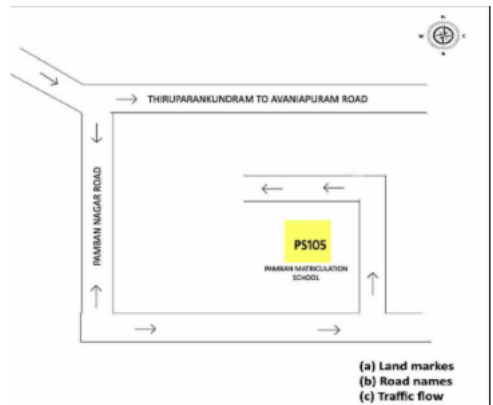

Google Map View

Polling Station Building Front View

Polling Station Front View

Cad View

Key MAP View

1 பெயர் : காயத்ரி செ கணவர் பெயர்: முத்துகுமார் க வீட்டு எண் : 1/2 வயது : 31 பாலினம் : பெண் Photo is available	WBV3102753	2 பெயர் : முத்துக்குமார் க - தந்தையின் பெயர்: கண்ணன் க - வீட்டு எண் : 1/2 லக்ஷ்மி நகர் வயது : 35 பாலினம் : ஆண் Photo is available	YQN0679811	3 பெயர் : கோதாவரி - கணவர் பெயர்: முனியாண்டி - வீட்டு எண் : 1E வயது : 64 பாலினம் : பெண் Photo is available	WBV1383850
4 பெயர் : பாலசுப்பிரமணியன் - தந்தையின் பெயர்: துரைராஜ் - வீட்டு எண் : 1E வயது : 54 பாலினம் : ஆண் Photo is available	WBV1141704	5 பெயர் : பேச்சியம்மாள் ராதா - தந்தையின் பெயர்: முனியாண்டி - வீட்டு எண் : 1E வயது : 48 பாலினம் : பெண் Photo is available	WBV1383843	6 பெயர் : செல்வி - கணவர் பெயர்: முருகன் - வீட்டு எண் : 1E வயது : 42 பாலினம் : பெண் Photo is available	WBV1383827
7 பெயர் : சுவாமிநாதன் - தந்தையின் பெயர்: சுப்பிரமணியன் - வீட்டு எண் : 1E வயது : 39 பாலினம் : ஆண் Photo is available	WBV0653261	8 பெயர் : ரோவதி - கணவர் பெயர்: ரவிகண்ணன் - வீட்டு எண் : 1E வயது : 38 பாலினம் : பெண் Photo is available	WBV0990499	9 பெயர் : ரவிகண்ணன் - தந்தையின் பெயர்: சுப்பிரமணியன் - வீட்டு எண் : 1E வயது : 37 பாலினம் : ஆண் Photo is available	WBV0711267
10 பெயர் : ராஜேஸ் - தந்தையின் பெயர்: அந்தோணி - வீட்டு எண் : 1E வயது : 35 பாலினம் : ஆண் Photo is available	WBV0400499	11 பெயர் : கார்த்தியாயினி - தந்தையின் பெயர்: சுப்பிரமணியன் - வீட்டு எண் : 1E வயது : 34 பாலினம் : பெண் Photo is available	WBV0653592	12 பெயர் : அழகர் தினகரன் - தந்தையின் பெயர்: கண்ணன் - வீட்டு எண் : 1E வயது : 29 பாலினம் : ஆண் Photo is available	WBV1383819
13 பெயர் : அருணாச்சலம் - தந்தையின் பெயர்: ராமமூர்த்தி - வீட்டு எண் : 1-E வயது : 85 பாலினம் : ஆண் Photo is available	WBV0065441	14 பெயர் : பத்மா - கணவர் பெயர்: அருணாச்சலம் - வீட்டு எண் : 1-E வயது : 75 பாலினம் : பெண் Photo is available	WBV0065458	15 பெயர் : ராஜலெட்சுமி - கணவர் பெயர்: சுப்பிரமணியன் - வீட்டு எண் : 1-E வயது : 69 பாலினம் : பெண் Photo is available	WBV0065367
16 பெயர் : சங்கரநாராயணன் - தந்தையின் பெயர்: அருணாச்சலம் - வீட்டு எண் : 1-E வயது : 54 பாலினம் : ஆண் Photo is available	WBV0065474	17 பெயர் : பஞ்சாட்சரம் - தாயின் பெயர்: அழகுபிள்ளை - வீட்டு எண் : 1-E வயது : 51 பாலினம் : ஆண் Photo is available	WBV0065391	18 பெயர் : சஸ்வரி - கணவர் பெயர்: பஞ்சாட்சரம் - வீட்டு எண் : 1-E வயது : 44 பாலினம் : பெண் Photo is available	WBV0065383
19 பெயர் : முகமதுஅஸ்ரப் - தந்தையின் பெயர்: ஜின்னுபாஷா - வீட்டு எண் : 1-E வயது : 38 பாலினம் : ஆண் Photo is available	WBV0065375	20 பெயர் : வாசுகி - கணவர் பெயர்: சந்திரன் - வீட்டு எண் : 1லக்ஷ்மிதெரு வயது : 43 பாலினம் : பெண் Photo is available	GQW4509691	21 பெயர் : ராஜேஸ்குரு னி தந்தையின் பெயர்: சந்திரன் வீட்டு எண் : 1லக்ஷ்மிதெரு வயது : 20 பாலினம் : ஆண் Photo is available	WBV2919272
22 பெயர் : கல்யாணி தந்தையின் பெயர்: மூக்கன் வீட்டு எண் : 2 வயது : 56 பாலினம் : ஆண் Photo is available	WBV2658375	23 பெயர் : பூங்கோதை கணவர் பெயர்: கல்யாணி வீட்டு எண் : 2 வயது : 50 பாலினம் : பெண் Photo is available	WBV2658326	24 பெயர் : சுபவர்த்தனா தந்தையின் பெயர்: கல்யாணி வீட்டு எண் : 2 வயது : 24 பாலினம் : பெண் Photo is available	WBV2658029
25 பெயர் : துர்காதேவி தந்தையின் பெயர்: இளவரசன் வீட்டு எண் : 2ஏ/14 வயது : 26 பாலினம் : பெண் Photo is available	WBV1843879	26 பெயர் : பவானி மு தந்தையின் பெயர்: முருகன் வீட்டு எண் : 2ஏ கற்பகாவிநாயகர் தெரு வயது : 24 பாலினம் : பெண் Photo is available	WBV3037694	27 பெயர் : ஜெயந்தி மா தந்தையின் பெயர்: மாணிக்கம் வீட்டு எண் : 2 ஜெயந்தி இல்லம் வயது : 46 பாலினம் : பெண் Photo is available	WBV2083491
28 பெயர் : கார்த்திக தேவி வெங்கடாசலபதி கணவர் பெயர்: வெங்கடாசலபதி வீட்டு எண் : 2 லக்ஷ்மி தெரு வயது : 22 பாலினம் : பெண் Photo is available	WBV2926814	29 பெயர் : சத்யநாராயணன் தந்தையின் பெயர்: விஜயராம் வீட்டு எண் : 2 லக்ஷ்மி தெரு வயது : 20 பாலினம் : ஆண் Photo is available	WBV2918977	S 30 பெயர் : ரத்தினம் - கணவர் பெயர்: ஜவஹர்லால் - வீட்டு எண் : 3 வயது : 75 பாலினம் : பெண் Photo is available	WBV1764414