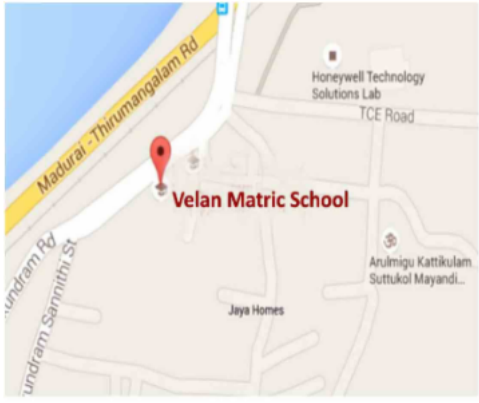

Nazri Naksha