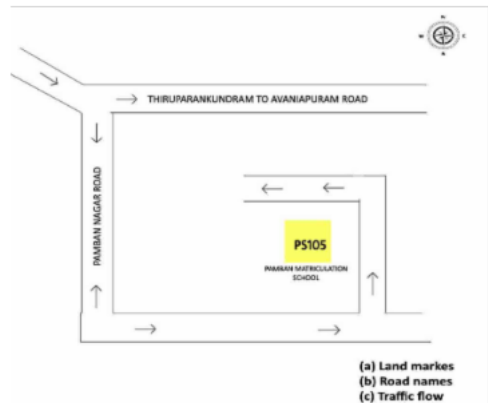

வாக்காளர் பதிவு அலுவலரின்
கையொப்பம்

Nazri Naksha

Google Map View

Polling Station Building Front View

Polling Station Front View

Cad View

Key MAP View

சட்டமன்றத் தொகுதியின் எண் மற்றும் பெயர் : 195-திருப்பரங்குன்றம்
பிரிவு எண் மற்றும் பெயர் 1-மதுரை (மா) திருப்பரங்குன்றம் (பே), அஷ்டலெட்சுமி தெரு வார்டு 99