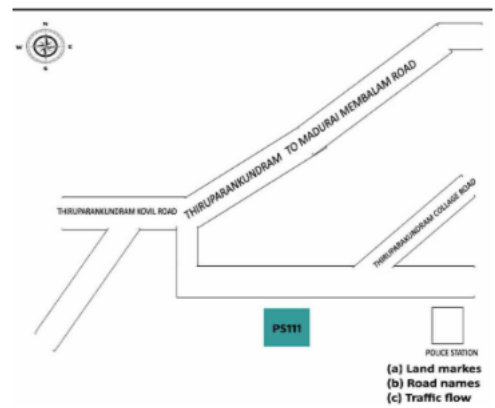

### 4. வாக்காளர்களின் எண்ணிக்கை

தொடங்கும் வரிசை எண்	முடியும் வரிசை எண்.	நிகர வாக்காளர்களின் எண்ணிக்கை			
		ஆண்	பெண்	மூன்றாம் பாலினம்	மொத்தம்
1	1060	504	549	1	1054

கையொப்பம்

Nazri Naksha

Google Map View

Polling Station Building Front View

Polling Station Front View

Cad View

Key MAP View

சட்டமன்றத் தொகுதியின் எண் மற்றும் பெயர் : 195-திருப்பரங்குன்றம்  
பிரிவு எண் மற்றும் பெயர் 1-மதுரை (மா) திருப்பரங்குன்றம் (பே), கூடல்மலை வார்டு 98

பாகம் எண் : 129