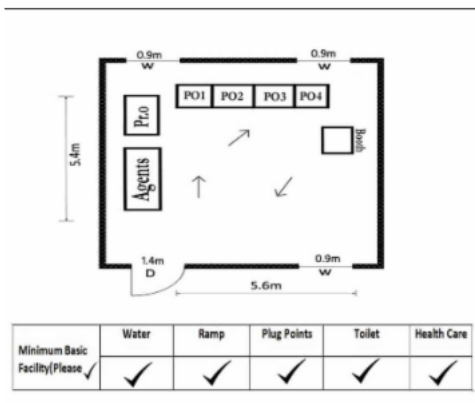

Google Map View

Polling Station Building Front View

Polling Station Front View

Cad View

Key MAP View

1	WBV2669752	பெயர் : பாஸ்கரன் தந்தையின் பெயர்: குருசாமி வீட்டு எண் : 1 வயது : 45 பாலினம் : ஆண்	Photo is available	2	WBV2864015	பெயர் : பேபி கணவர் பெயர்: ராம கிருஷ்ணன் வீட்டு எண் : 1/8 வயது : 65 பாலினம் : பெண்	Photo is available	3	WBV2864163	பெயர் : ஜெய லட்சுமி தந்தையின் பெயர்: ராம கிருஷ்ணன் வீட்டு எண் : 1/8 வயது : 47 பாலினம் : பெண்	Photo is available
4	WBV2482081	பெயர் : க.கண்ணதாசன் தந்தையின் பெயர்: கணேசன் வீட்டு எண் : 1-8-1 வயது : 24 பாலினம் : ஆண்	Photo is available	5	WBV1522804	பெயர் : முத்துகுமாரி - கணவர் பெயர்: நல்லேந்திர முருகன் - வீட்டு எண் : 1A வயது : 49 பாலினம் : பெண்	Photo is available	6	WBV1145101	பெயர் : முத்துகுமார் - தந்தையின் பெயர்: செல்லப்பாண்டி - வீட்டு எண் : 1E வயது : 50 பாலினம் : ஆண்	Photo is available
7	WBV0505636	பெயர் : பழனியம்மாள் - கணவர் பெயர்: கண்ணன் - வீட்டு எண் : 1E வயது : 46 பாலினம் : பெண்	Photo is available	8	WBV1145358	பெயர் : கார்த்திக் - தந்தையின் பெயர்: பாண்டி - வீட்டு எண் : 1E வயது : 39 பாலினம் : ஆண்	Photo is available	9	WBV0714428	பெயர் : சாந்தி - தந்தையின் பெயர்: பாண்டியன் - வீட்டு எண் : 1E வயது : 37 பாலினம் : பெண்	Photo is available
10	WBV1954353	பெயர் : மோனிகா பிரியதர்ஷினி தந்தையின் பெயர்: கதிர்வேல் வீட்டு எண் : 1-இ வயது : 27 பாலினம் : பெண்	Photo is available	11	WBV1145465	பெயர் : பிரசாந்த் - தந்தையின் பெயர்: ராஜாராம் - வீட்டு எண் : 3 வயது : 31 பாலினம் : ஆண்	Photo is available	12	WBV2081677	பெயர் : கிருத்திகா கணவர் பெயர்: சண்முகசுந்தரம் வீட்டு எண் : 3/27 வயது : 34 பாலினம் : பெண்	Photo is available
13	WBV1293364	பெயர் : பாலமுருகன் - தந்தையின் பெயர்: பாண்டியராஜ் - வீட்டு எண் : 5 வயது : 48 பாலினம் : ஆண்	Photo is available	14	WBV1293232	பெயர் : சண்முகப்பிரியா - கணவர் பெயர்: பாலமுருகன் - வீட்டு எண் : 5 வயது : 39 பாலினம் : பெண்	Photo is available	15	WBV1523026	பெயர் : தேவி - கணவர் பெயர்: ராஜாபாண்டி - வீட்டு எண் : 5 வயது : 30 பாலினம் : பெண்	Photo is available
16	WBV2669059	பெயர் : நாக செளந்தர்யா கணவர் பெயர்: வினோத் வீட்டு எண் : 5 வயது : 26 பாலினம் : பெண்	Photo is available	17	WBV2763258	பெயர் : இளங்கோ மணி தந்தையின் பெயர்: பாண்டி வீட்டு எண் : 5/8 வயது : 25 பாலினம் : ஆண்	Photo is available	18	WBV2482222	பெயர் : விஜய் தந்தையின் பெயர்: குமார் வீட்டு எண் : 6 வயது : 27 பாலினம் : ஆண்	Photo is available
19	WBV1145473	பெயர் : பால்ராஜ் - தந்தையின் பெயர்: பெரியண்ணன் - வீட்டு எண் : 7A வயது : 58 பாலினம் : ஆண்	Photo is available	20	GQW5300660	பெயர் : கமலம் கணவர் பெயர்: நாகசாமி - வீட்டு எண் : 8-3 வயது : 49 பாலினம் : பெண்	Photo is available	21	GQW5305883	பெயர் : தேவி - கணவர் பெயர்: ஜெயக்குமார் - வீட்டு எண் : 8-3 வயது : 43 பாலினம் : பெண்	Photo is available
22	GQW2737146	பெயர் : செல்வி - கணவர் பெயர்: செல்வம் - வீட்டு எண் : 8-3A வயது : 55 பாலினம் : பெண்	Photo is available	23	WBV2325652	பெயர் : நல்லேந்திரமணி - தந்தையின் பெயர்: பழனிச்சாமி - வீட்டு எண் : 8-4 வயது : 53 பாலினம் : ஆண்	Photo is available	24	WBV2325660	பெயர் : நல்லேந்திரமுருகன் - தந்தையின் பெயர்: பழனிச்சாமி - வீட்டு எண் : 8-4 வயது : 50 பாலினம் : ஆண்	Photo is available
25	GQW7622533	பெயர் : ஞானலெட்சுமி - கணவர் பெயர்: நல்லேந்திரமணி - வீட்டு எண் : 8-4 வயது : 46 பாலினம் : பெண்	Photo is available	26	GQW5304647	பெயர் : பஞ்சம்மாள் - கணவர் பெயர்: சோனை - வீட்டு எண் : 8-5 வயது : 67 பாலினம் : பெண்	Photo is available	27	WBV2325678	பெயர் : பத்மாவதி - கணவர் பெயர்: ராமச்சந்திரன் - வீட்டு எண் : 8-6-1 வயது : 83 பாலினம் : பெண்	Photo is available
28	GQW5304464	பெயர் : வினோத்குமார் - தந்தையின் பெயர்: செல்லையா - வீட்டு எண் : 8-6-2 வயது : 40 பாலினம் : ஆண்	Photo is available	29	WBV2325694	பெயர் : செல்வராஜ் - தந்தையின் பெயர்: அருணாச்சலம் - வீட்டு எண் : 8-7 வயது : 63 பாலினம் : ஆண்	Photo is available	30	GQW2729622	பெயர் : பிச்சையம்மாள் - கணவர் பெயர்: செல்வராஜ் - வீட்டு எண் : 8-7 வயது : 58 பாலினம் : பெண்	Photo is available