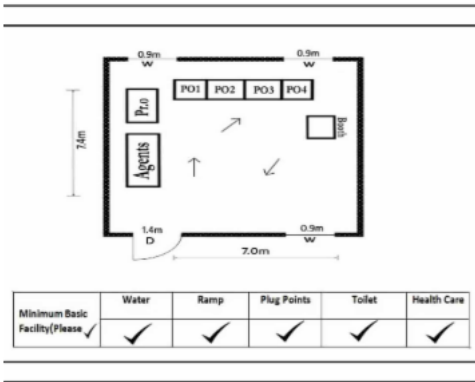

**Nazri Naksha**

**Google Map View**

**Polling Station Building Front View**

**Polling Station Front View**

**Cad View**

**Key MAP View**

1 பெயர் : லெட்சுமி கணவர் பெயர்: பழனிவேல் ராஜன் வீட்டு எண் : 1 வயது : 39 பாலினம் : பெண்	WBV2085694 Photo is available	2 பெயர் : லாவண்யா தந்தையின் பெயர்: சுரேஷ் குமார் வீட்டு எண் : 1 வயது : 27 பாலினம் : பெண்	WBV1956556 Photo is available	3 பெயர் : அன்பழகன் - தந்தையின் பெயர்: தங்கராஜ்பிள்ளை - வீட்டு எண் : 1E வயது : 60 பாலினம் : ஆண்	WBV0656033 Photo is available
4 பெயர் : கார்த்திக் - தந்தையின் பெயர்: கருப்பசாமி - வீட்டு எண் : 1E வயது : 35 பாலினம் : ஆண்	WBV0400937 Photo is available	5 பெயர் : அர்ச்சனா கணேசன் - தந்தையின் பெயர்: கணேசன் - வீட்டு எண் : 1E வயது : 34 பாலினம் : பெண்	WBV0505990 Photo is available	6 பெயர் : ஆஸ்னா - தந்தையின் பெயர்: இப்ராஹிம் சிக்கந்தர் - வீட்டு எண் : 1E வயது : 31 பாலினம் : பெண்	WBV1606813 Photo is available
7 பெயர் : மணி மாலா - கணவர் பெயர்: மணிகண்டன் - வீட்டு எண் : 1E வயது : 30 பாலினம் : பெண்	WBV1669886 Photo is available	8 பெயர் : லதா கணவர் பெயர்: மீனாட்சிசுந்தரம் வீட்டு எண் : 1இ/7-20 வயது : 53 பாலினம் : பெண்	WBV1955731 Photo is available	9 பெயர் : அட்சய கணேசன் தந்தையின் பெயர்: கணேசன் வீட்டு எண் : 1இ/291 வயது : 26 பாலினம் : பெண்	WBV1957745 Photo is available
10 பெயர் : லட்சுமி தந்தையின் பெயர்: பழனிவேல் வீட்டு எண் : 2 வயது : 68 பாலினம் : பெண்	WBV2482503 Photo is available	11 பெயர் : அம்சவள்ளி கணவர் பெயர்: சரவணன் வீட்டு எண் : 2 வயது : 36 பாலினம் : பெண்	WBV2482560 Photo is available	12 பெயர் : முத்துகுமார் தந்தையின் பெயர்: சீதா ராமசாமி வீட்டு எண் : 2-4/1 வயது : 49 பாலினம் : ஆண்	WBV1954916 Photo is available
13 பெயர் : ஐயப்பன் தந்தையின் பெயர்: மகாலிங்கம் வீட்டு எண் : 2/161 வயது : 47 பாலினம் : ஆண்	WBV2482610 Photo is available	14 பெயர் : மயில் முருகன் தந்தையின் பெயர்: துரை பாண்டி வீட்டு எண் : 3 வயது : 26 பாலினம் : ஆண்	WBV1956838 Photo is available	15 பெயர் : மாரியப்பன் தந்தையின் பெயர்: பாலமுருகன் வீட்டு எண் : 3/2 வயது : 24 பாலினம் : ஆண்	WBV2671337 Photo is available
16 பெயர் : கனகலெட்சுமி கணவர் பெயர்: முத்துகுமார் வீட்டு எண் : 4/1 வயது : 41 பாலினம் : பெண்	WBV1955491 Photo is available	17 பெயர் : மணிகண்டன் தந்தையின் பெயர்: கந்தசாமி வீட்டு எண் : 4/1பி வயது : 46 பாலினம் : ஆண்	WBV2482461 Photo is available	18 பெயர் : அருண் குமார் தந்தையின் பெயர்: செந்தில் வீட்டு எண் : 4/2 வயது : 24 பாலினம் : ஆண்	WBV2671329 Photo is available
19 பெயர் : அஜீத் குமார் தந்தையின் பெயர்: மனோகரன் வீட்டு எண் : 5 வயது : 29 பாலினம் : ஆண்	WBV1958081 Photo is available	20 பெயர் : அஜய் தந்தையின் பெயர்: மனோகரன் வீட்டு எண் : 5 வயது : 28 பாலினம் : ஆண்	WBV1958016 Photo is available	21 பெயர் : முத்து வேல் தந்தையின் பெயர்: பாண்டி வீட்டு எண் : 6/1 வயது : 38 பாலினம் : ஆண்	WBV2671501 Photo is available
22 பெயர் : பிரேம் குமார் தாயின் பெயர்: கற்பகம் வீட்டு எண் : 6/02 வயது : 32 பாலினம் : ஆண்	WBV1957489 Photo is available	23 பெயர் : நாகச்செல்வி கணவர் பெயர்: பிரேம் குமார் வீட்டு எண் : 6/02 வயது : 30 பாலினம் : பெண்	WBV1957083 Photo is available	24 பெயர் : சந்தன கருப்பு தாயின் பெயர்: கற்பகம் வீட்டு எண் : 6/2 வயது : 27 பாலினம் : ஆண்	WBV1956879 Photo is available
# 25 பெயர் : சு முத்துக்குமார் தந்தையின் பெயர்: சுப்பிரமணி வீட்டு எண் : 6/2 வடக்கு முதலிமார் சந்து வயது : 29 பாலினம் : ஆண்	WBV1955020 Photo is available	26 பெயர் : மதியழகி இதரர் பெயர்: எழில் அரசன் வீட்டு எண் : 6/3 வயது : 63 பாலினம் : பெண்	WBV2085728 Photo is available	27 பெயர் : இராமாயி அம்மாள் தந்தையின் பெயர்: மச்சகாளை வீட்டு எண் : 6/3 வயது : 28 பாலினம் : பெண்	WBV1955707 Photo is available
28 பெயர் : தினேஷ் பாலாஜி இதரர் பெயர்: எழில் அரசன் வீட்டு எண் : 6/3 வயது : 26 பாலினம் : ஆண்	WBV2085603 Photo is available	29 பெயர் : திவ்ய பாரதி தந்தையின் பெயர்: கார்த்திகேயன் வீட்டு எண் : 6/4 வயது : 24 பாலினம் : பெண்	WBV2482842 Photo is available	30 பெயர் : பிரபாகரன் - தந்தையின் பெயர்: இளங்கோவன் - வீட்டு எண் : 6-8 வயது : 32 பாலினம் : ஆண்	WBV1294693 Photo is available