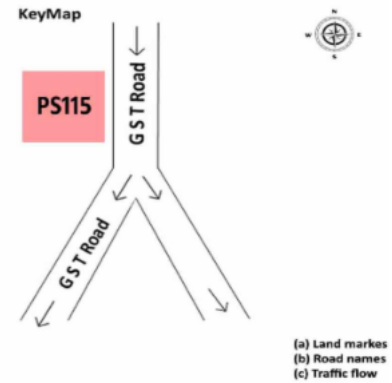

**Nazri Naksha**

**Google Map View**

**Polling Station Building Front View**

**Polling Station Front View**

**Cad View**

**Key MAP View**

1 பெயர் : லெட்சுமி கணவர் பெயர்: பழனிவேல் ராஜன் வீட்டு எண் : 1 வயது : 39 பாலினம் : பெண்	WBV2085694 Photo is available	2 பெயர் : லாவண்யா தந்தையின் பெயர்: சுரேஷ் குமார் வீட்டு எண் : 1 வயது : 27 பாலினம் : பெண்	WBV1956556 Photo is available	3 பெயர் : அன்பழகன் - தந்தையின் பெயர்: தங்கராஜ்பிள்ளை - வீட்டு எண் : 1E வயது : 60 பாலினம் : ஆண்	WBV0656033 Photo is available
4 பெயர் : கார்த்திக் - தந்தையின் பெயர்: கருப்பசாமி - வீட்டு எண் : 1E வயது : 35 பாலினம் : ஆண்	WBV0400937 Photo is available	5 பெயர் : அர்ச்சனா கணேசன் - தந்தையின் பெயர்: கணேசன் - வீட்டு எண் : 1E வயது : 34 பாலினம் : பெண்	WBV0505990 Photo is available	6 பெயர் : ஆஸ்னா - தந்தையின் பெயர்: இப்ராஹிம் சிக்கந்தர் - வீட்டு எண் : 1E வயது : 31 பாலினம் : பெண்	WBV1606813 Photo is available
7 பெயர் : மணி மாலா - கணவர் பெயர்: மணிகண்டன் - வீட்டு எண் : 1E வயது : 30 பாலினம் : பெண்	WBV1669886 Photo is available	8 பெயர் : லதா கணவர் பெயர்: மீனாட்சிசுந்தரம் வீட்டு எண் : 1இ/7-20 வயது : 53 பாலினம் : பெண்	WBV1955731 Photo is available	9 பெயர் : அட்சய கணேசன் தந்தையின் பெயர்: கணேசன் வீட்டு எண் : 1இ/291 வயது : 26 பாலினம் : பெண்	WBV1957745 Photo is available
10 பெயர் : லட்சுமி தந்தையின் பெயர்: பழனிவேல் வீட்டு எண் : 2 வயது : 68 பாலினம் : பெண்	WBV2482503 Photo is available	11 பெயர் : அம்சவள்ளி கணவர் பெயர்: சரவணன் வீட்டு எண் : 2 வயது : 36 பாலினம் : பெண்	WBV2482560 Photo is available	12 பெயர் : முத்துகுமார் தந்தையின் பெயர்: சீதா ராமசாமி வீட்டு எண் : 2-4/1 வயது : 49 பாலினம் : ஆண்	WBV1954916 Photo is available
13 பெயர் : ஐயப்பன் தந்தையின் பெயர்: மகாலிங்கம் வீட்டு எண் : 2/161 வயது : 47 பாலினம் : ஆண்	WBV2482610 Photo is available	14 பெயர் : மயில் முருகன் தந்தையின் பெயர்: துரை பாண்டி வீட்டு எண் : 3 வயது : 26 பாலினம் : ஆண்	WBV1956838 Photo is available	15 பெயர் : மாரியப்பன் தந்தையின் பெயர்: பாலமுருகன் வீட்டு எண் : 3/2 வயது : 24 பாலினம் : ஆண்	WBV2671337 Photo is available
16 பெயர் : கனகலெட்சுமி கணவர் பெயர்: முத்துகுமார் வீட்டு எண் : 4/1 வயது : 41 பாலினம் : பெண்	WBV1955491 Photo is available	17 பெயர் : மணிகண்டன் தந்தையின் பெயர்: கந்தசாமி வீட்டு எண் : 4/1பி வயது : 46 பாலினம் : ஆண்	WBV2482461 Photo is available	18 பெயர் : அருண் குமார் தந்தையின் பெயர்: செந்தில் வீட்டு எண் : 4/2 வயது : 24 பாலினம் : ஆண்	WBV2671329 Photo is available
19 பெயர் : அஜீத் குமார் தந்தையின் பெயர்: மனோகரன் வீட்டு எண் : 5 வயது : 29 பாலினம் : ஆண்	WBV1958081 Photo is available	20 பெயர் : அஜய் தந்தையின் பெயர்: மனோகரன் வீட்டு எண் : 5 வயது : 28 பாலினம் : ஆண்	WBV1958016 Photo is available	21 பெயர் : முத்து வேல் தந்தையின் பெயர்: பாண்டி வீட்டு எண் : 6/1 வயது : 38 பாலினம் : ஆண்	WBV2671501 Photo is available
22 பெயர் : பிரேம் குமார் தாயின் பெயர்: கற்பகம் வீட்டு எண் : 6/02 வயது : 32 பாலினம் : ஆண்	WBV1957489 Photo is available	23 பெயர் : நாகச்செல்வி கணவர் பெயர்: பிரேம் குமார் வீட்டு எண் : 6/02 வயது : 30 பாலினம் : பெண்	WBV1957083 Photo is available	24 பெயர் : சந்தன கருப்பு தாயின் பெயர்: கற்பகம் வீட்டு எண் : 6/2 வயது : 27 பாலினம் : ஆண்	WBV1956879 Photo is available
# 25 பெயர் : சு முத்துக்குமார் தந்தையின் பெயர்: சுப்பிரமணி வீட்டு எண் : 6/2 வடக்கு முதலிமார் சந்து வயது : 29 பாலினம் : ஆண்	WBV1955020 Photo is available	26 பெயர் : மதியழகி இதரர் பெயர்: எழில் அரசன் வீட்டு எண் : 6/3 வயது : 63 பாலினம் : பெண்	WBV2085728 Photo is available	27 பெயர் : இராமாயி அம்மாள் தந்தையின் பெயர்: மச்சகாளை வீட்டு எண் : 6/3 வயது : 28 பாலினம் : பெண்	WBV1955707 Photo is available
28 பெயர் : தினேஷ் பாலாஜி இதரர் பெயர்: எழில் அரசன் வீட்டு எண் : 6/3 வயது : 26 பாலினம் : ஆண்	WBV2085603 Photo is available	29 பெயர் : திவ்ய பாரதி தந்தையின் பெயர்: கார்த்திகேயன் வீட்டு எண் : 6/4 வயது : 24 பாலினம் : பெண்	WBV2482842 Photo is available	30 பெயர் : பிரபாகரன் - தந்தையின் பெயர்: இளங்கோவன் - வீட்டு எண் : 6-8 வயது : 32 பாலினம் : ஆண்	WBV1294693 Photo is available