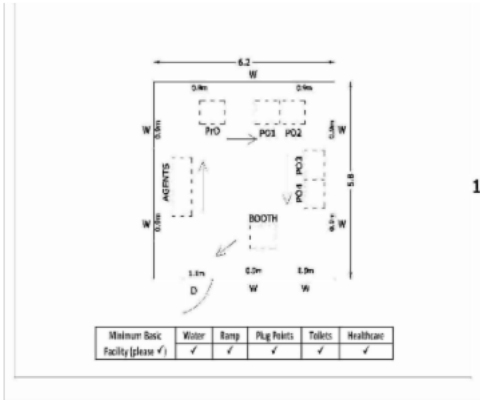

Google Map View

Polling Station Building Front View

Polling Station Front View

Cad View

Key MAP View

1	WBV0004788	பெயர் : காசிநாதன் - தந்தையின் பெயர்: ராஜதேவர் - வீட்டு எண் : 1-1A வயது : 65 பாலினம் : ஆண்	Photo is available	2	WBV2979326	பெயர் : திருதுரக முத்துசாமி தந்தையின் பெயர்: முத்துசாமி வி வீட்டு எண் : 3/295 வயது : 21 பாலினம் : பெண்	Photo is available	3	GQW3264231	பெயர் : சுமதிமார்க்கரேட் - தந்தையின் பெயர்: சேவியர்க்குணேஷ்யஸ் - வீட்டு எண் : 4-18 வயது : 56 பாலினம் : பெண்	Photo is available
4	WBV1859487	பெயர் : கிளிப்டா ரோசாலியா தந்தையின் பெயர்: மரிய ரோமானுஸ் வீட்டு எண் : 4/47 வயது : 28 பாலினம் : பெண்	Photo is available	5	WBV1859495	பெயர் : விரஜில் ரோசிப்டா தந்தையின் பெயர்: மரிய ரோமானுஸ் வீட்டு எண் : 4/47 வயது : 25 பாலினம் : பெண்	Photo is available	6	WBV0353110	பெயர் : சுகன்யா - தந்தையின் பெயர்: ராஜேந்திரன் - வீட்டு எண் : 4-240 வயது : 34 பாலினம் : பெண்	Photo is available
7	WBV2778421	பெயர் : லோகப் பிரியா தந்தையின் பெயர்: வேல்முருகன் வீட்டு எண் : 4/241 வயது : 24 பாலினம் : பெண்	Photo is available	8	WBV2794295	பெயர் : தீபகராஜா தந்தையின் பெயர்: வேல்முருகன் வீட்டு எண் : 4/241 வயது : 22 பாலினம் : ஆண்	Photo is available	9	WBV2942852	பெயர் : சூர்யபிரகாஷ் வே தந்தையின் பெயர்: வேல்முருகன் வே தி வீட்டு எண் : 4/241 வயது : 20 பாலினம் : ஆண்	Photo is available
10	WBV0004689	பெயர் : பீட்டர் பால் - தந்தையின் பெயர்: ஜான்ராஜு - வீட்டு எண் : 4-245 வயது : 50 பாலினம் : ஆண்	Photo is available	11	WBV0004697	பெயர் : அன்புத்தேன்மொழி - கணவர் பெயர்: பீட்டர் பால் - வீட்டு எண் : 4-245 வயது : 48 பாலினம் : பெண்	Photo is available	12	WBV2968592	பெயர் : அனிதா ஜா பீ தந்தையின் பெயர்: பீட்டர் பவுல் வீட்டு எண் : 4/245 குருசாமி நகர் வயது : 20 பாலினம் : பெண்	Photo is available
13	WBV2517449	பெயர் : சொக்கலிங்கம் தந்தையின் பெயர்: சண்முக வேலாயுதம் வீட்டு எண் : 4/246 வயது : 67 பாலினம் : ஆண்	Photo is available	14	WBV2517605	பெயர் : பூவையரணிகலம் கணவர் பெயர்: சொக்கலிங்கம் வீட்டு எண் : 4/246 வயது : 58 பாலினம் : பெண்	Photo is available	15	WBV2604551	பெயர் : ரத்தின குமார் தந்தையின் பெயர்: நடராஜன் வீட்டு எண் : 4/247 பீ வயது : 53 பாலினம் : ஆண்	Photo is available
16	WBV1446228	பெயர் : சுப்பிரமணியன் - தந்தையின் பெயர்: ராஜரத்தினம் - வீட்டு எண் : 4-249 வயது : 83 பாலினம் : ஆண்	Photo is available	17	WBV2086320	பெயர் : மு.நர்மதா தந்தையின் பெயர்: மு.முருகேசன் வீட்டு எண் : 4/256 வயது : 25 பாலினம் : பெண்	Photo is available	18	GQW3264579	பெயர் : ராம்ராஜ் - தந்தையின் பெயர்: கோபால் - வீட்டு எண் : 4-258 வயது : 77 பாலினம் : ஆண்	Photo is available
19	GQW4867438	பெயர் : விஜயலெட்சுமி - கணவர் பெயர்: ராம்ராஜ் - வீட்டு எண் : 4-258 வயது : 72 பாலினம் : பெண்	Photo is available	20	WBV2752103	பெயர் : இவாஞ்சலின் வி தந்தையின் பெயர்: வினோத்குமார் த வீட்டு எண் : 4/259 வயது : 28 பாலினம் : பெண்	Photo is available	21	WBV2752111	பெயர் : ஜெருஷா வி தந்தையின் பெயர்: வினோத்குமார் த வீட்டு எண் : 4/259 வயது : 23 பாலினம் : பெண்	Photo is available
22	WBV1909506	பெயர் : யுவராஜ் தாயின் பெயர்: நிர்மலாதேவி வீட்டு எண் : 4/260 வயது : 25 பாலினம் : ஆண்	Photo is available	23	WBV1065648	பெயர் : கணேஷன் - தந்தையின் பெயர்: சண்முகநாதன் - வீட்டு எண் : 4/264 வயது : 36 பாலினம் : ஆண்	Photo is available	24	WBV1065671	பெயர் : சபரிஷா - தந்தையின் பெயர்: சண்முகநாதன் - வீட்டு எண் : 4-264 வயது : 32 பாலினம் : பெண்	Photo is available
25	WBV1091545	பெயர் : பிரியங்கா - தந்தையின் பெயர்: பாஸ்கர் - வீட்டு எண் : 4-266 வயது : 31 பாலினம் : பெண்	Photo is available	26	WBV0004713	பெயர் : தங்கராஜ் - தந்தையின் பெயர்: குருசாமி - வீட்டு எண் : 4-267 வயது : 73 பாலினம் : ஆண்	Photo is available	27	WBV0004721	பெயர் : பீரவீன் குமார் - தந்தையின் பெயர்: தங்கராஜ் - வீட்டு எண் : 4-267 வயது : 42 பாலினம் : ஆண்	Photo is available
28	WBV1091529	பெயர் : நிரஞ்சனா தேவி - கணவர் பெயர்: இரத்தினக்குமார் - வீட்டு எண் : 4-267B வயது : 49 பாலினம் : பெண்	Photo is available	29	WBV2133262	பெயர் : தனலெட்சுமி - கணவர் பெயர்: சுப்புகிருஷ்ணன் - வீட்டு எண் : 4-268 வயது : 58 பாலினம் : பெண்	Photo is available	30	WBV1091990	பெயர் : மகேஸ்வரி - கணவர் பெயர்: தனபாலன் - வீட்டு எண் : 4-268 வயது : 53 பாலினம் : பெண்	Photo is available