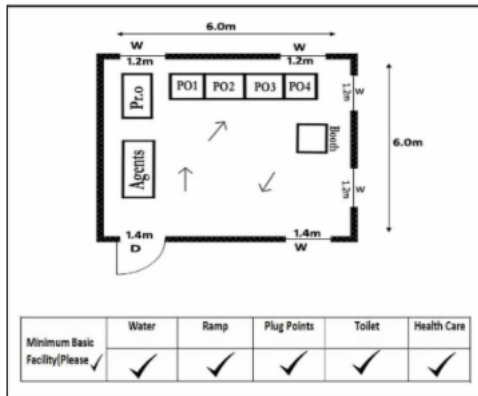

Google Map View

Polling Station Building Front View

Polling Station Front View

Cad View

Key MAP View

1	WBV0657254	பெயர் : சமயராஜன் - தந்தையின் பெயர்: காளிமுத்து - வீட்டு எண் : 1 வயது : 66 பாலினம் : ஆண்	Photo is available	2	GQW2675775	பெயர் : அகஸ்டின்சுவந்த்ராஜ் - தந்தையின் பெயர்: ஜோன்ஸ் - வீட்டு எண் : 1 வயது : 46 பாலினம் : ஆண்	Photo is available	3	WBV0848218	பெயர் : கார்த்திகேயன் - தந்தையின் பெயர்: பிரியாதரன் - வீட்டு எண் : 1 வயது : 32 பாலினம் : ஆண்	Photo is available
4	WBV2485258	பெயர் : சின்னக்கருப்பன் தந்தையின் பெயர்: கருப்பையா வீட்டு எண் : 1-10 வயது : 80 பாலினம் : ஆண்	Photo is available	5	WBV2485266	பெயர் : சுந்தரி கணவர் பெயர்: சின்னா கருப்பன் வீட்டு எண் : 1-10 வயது : 66 பாலினம் : பெண்	Photo is available	6	WBV0995548	பெயர் : மகாலிங்கம் - தந்தையின் பெயர்: தாமோதரன் - வீட்டு எண் : 1E வயது : 72 பாலினம் : ஆண்	Photo is available
7	WBV0657742	பெயர் : இராஜகுரு - தந்தையின் பெயர்: குருசாமி ஆசாரி - வீட்டு எண் : 1E வயது : 64 பாலினம் : ஆண்	Photo is available	8	WBV0657353	பெயர் : கமலாசரஸ்வதி - கணவர் பெயர்: சமயராஜன் - வீட்டு எண் : 1E வயது : 62 பாலினம் : பெண்	Photo is available	9	WBV1149848	பெயர் : சுரேஷ் - தந்தையின் பெயர்: லெட்சுமிகாந்தன் - வீட்டு எண் : 1E வயது : 58 பாலினம் : ஆண்	Photo is available
10	WBV0657403	பெயர் : சாந்தி - கணவர் பெயர்: கணேசன் - வீட்டு எண் : 1E வயது : 57 பாலினம் : பெண்	Photo is available	11	WBV2253193	பெயர் : முத்துலட்சுமி கணவர் பெயர்: சிவசுந்தரம் - வீட்டு எண் : 1E வயது : 56 பாலினம் : பெண்	Photo is available	12	WBV1149061	பெயர் : தங்கலெட்சுமி - கணவர் பெயர்: முருகேசன் - வீட்டு எண் : 1E வயது : 55 பாலினம் : பெண்	Photo is available
13	WBV0996421	பெயர் : கண்ணன் - தந்தையின் பெயர்: மகாலிங்கம் - வீட்டு எண் : 1E வயது : 47 பாலினம் : ஆண்	Photo is available	14	WBV0996413	பெயர் : சியாமளா - கணவர் பெயர்: கண்ணன் - வீட்டு எண் : 1E வயது : 44 பாலினம் : பெண்	Photo is available	15	WBV0995621	பெயர் : கார்த்திகேயன் - தந்தையின் பெயர்: நாகலிங்கம் - வீட்டு எண் : 1E வயது : 44 பாலினம் : ஆண்	Photo is available
16	WBV0657346	பெயர் : ஜோதிமணி - தந்தையின் பெயர்: சமயராஜன் - வீட்டு எண் : 1E வயது : 40 பாலினம் : ஆண்	Photo is available	17	WBV1149814	பெயர் : கௌரி - கணவர் பெயர்: திருநாவுக்கரசு - வீட்டு எண் : 1E வயது : 40 பாலினம் : பெண்	Photo is available	18	WBV1149822	பெயர் : சண்முகப்பிரியா - தந்தையின் பெயர்: கருப்பச்சாமி - வீட்டு எண் : 1E வயது : 39 பாலினம் : பெண்	Photo is available
19	WBV0657841	பெயர் : கார்த்திகேயன் - தாயின் பெயர்: சாந்தி - வீட்டு எண் : 1E வயது : 39 பாலினம் : ஆண்	Photo is available	20	WBV1149855	பெயர் : ஆர்த்திமலைதேவி - தந்தையின் பெயர்: சுரேஷ் - வீட்டு எண் : 1E வயது : 32 பாலினம் : பெண்	Photo is available	21	WBV1149111	பெயர் : சதிஷ் குமார் - தந்தையின் பெயர்: விருமாண்டி - வீட்டு எண் : 1E வயது : 31 பாலினம் : ஆண்	Photo is available
22	WBV0848408	பெயர் : கலைச்செல்வன் தந்தையின் பெயர்: கணேசன் வீட்டு எண் : 2 வயது : 44 பாலினம் : ஆண்	Photo is available	23	WBV2253201	பெயர் : சைமன்புஷ்பராஜ் - தந்தையின் பெயர்: சார்லஸ் - வீட்டு எண் : 3 வயது : 55 பாலினம் : ஆண்	Photo is available	24	GQW3419090	பெயர் : சுகந்திகுணசீலி - கணவர் பெயர்: சைமன்புஷ்பராஜ் - வீட்டு எண் : 3 வயது : 52 பாலினம் : பெண்	Photo is available
25	WBV2817757	பெயர் : சரவணன் தந்தையின் பெயர்: பெரியகருப்பன் வீட்டு எண் : 3-1 வயது : 22 பாலினம் : ஆண்	Photo is available	26	WBV0996314	பெயர் : கோகிலா - தந்தையின் பெயர்: நவநீதகிருஷ்ணன் வீட்டு எண் : 3-2-5-11 வயது : 35 பாலினம் : பெண்	Photo is available	27	WBV0995928	பெயர் : ஹரிப்பிரியா - தந்தையின் பெயர்: நவநீதகிருஷ்ணன் வீட்டு எண் : 3-2-5-11 வயது : 32 பாலினம் : பெண்	Photo is available
28	WBV0995761	பெயர் : ரெங்கராஜன் - தந்தையின் பெயர்: கண்ணன் - வீட்டு எண் : 3-2-28 வயது : 37 பாலினம் : ஆண்	Photo is available	29	WBV0849232	பெயர் : சீனிவாசன் - தந்தையின் பெயர்: அக்கையசாமி - வீட்டு எண் : 4 வயது : 91 பாலினம் : ஆண்	Photo is available	30	WBV2485209	பெயர் : மகா தந்தையின் பெயர்: நடராஜன் வீட்டு எண் : 4 வயது : 24 பாலினம் : பெண்	Photo is available