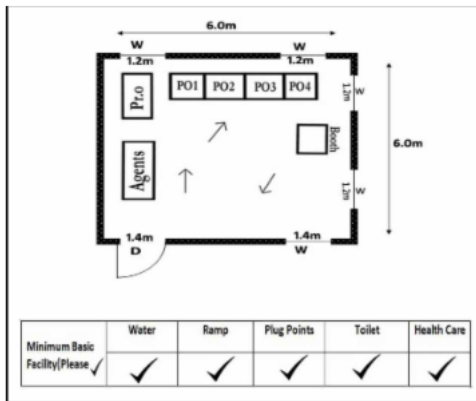

Google Map View

Polling Station Building Front View

Polling Station Front View

Cad View

Key MAP View

1 பெயர் : காமாட்சி - கணவர் பெயர்: தீனதயாளன் - வீட்டு எண் : 1 வயது : 44 பாலினம் : பெண் Photo is available	GQW5090550	2 பெயர் : விஜயலெட்சுமி - தந்தையின் பெயர்: ஜெயமுருகன் - வீட்டு எண் : 1 வயது : 29 பாலினம் : ஆண் Photo is available	WBV1525500	3 பெயர் : பாத்திமா - கணவர் பெயர்: முகமது ஹனிபா - வீட்டு எண் : 1E வயது : 45 பாலினம் : பெண் Photo is available	WBV1388149
4 பெயர் : ஈஸ்வாரி - தந்தையின் பெயர்: சங்கரலிங்கம் வீட்டு எண் : 1e வயது : 39 பாலினம் : பெண் Photo is available	WBV1388198	5 பெயர் : ஆகிலா - தந்தையின் பெயர்: முருகன் - வீட்டு எண் : 1E வயது : 32 பாலினம் : பெண் Photo is available	WBV1296177	6 பெயர் : பெருமாள் - தந்தையின் பெயர்: தவமணி - வீட்டு எண் : 1-E வயது : 54 பாலினம் : ஆண் Photo is available	WBV1670389
7 பெயர் : பவானி - கணவர் பெயர்: பெருமாள் - வீட்டு எண் : 1-E வயது : 40 பாலினம் : பெண் Photo is available	WBV1670413	8 பெயர் : தூர்காதேவி - கணவர் பெயர்: ஜெயக்குமார் - வீட்டு எண் : 1-E வயது : 39 பாலினம் : பெண் Photo is available	WBV1670421	9 பெயர் : தனலெட்சுமி - தாயின் பெயர்: கற்பூர சொக்கு - வீட்டு எண் : 2-8 வயது : 34 பாலினம் : பெண் Photo is available	WBV1388214
10 பெயர் : கண்ணன் - தந்தையின் பெயர்: சுருளிநாயுடு - வீட்டு எண் : 3 வயது : 62 பாலினம் : ஆண் Photo is available	GQW7504749	11 பெயர் : பத்மாவதி - கணவர் பெயர்: கண்ணன் - வீட்டு எண் : 3 வயது : 59 பாலினம் : பெண் Photo is available	WBV2257251	12 பெயர் : மகாலெட்சுமி - தந்தையின் பெயர்: கண்ணன் - வீட்டு எண் : 3 வயது : 42 பாலினம் : பெண் Photo is available	GQW5089099
13 பெயர் : ராஜேஸ்வரன் - தந்தையின் பெயர்: கண்ணன் - வீட்டு எண் : 3 வயது : 41 பாலினம் : ஆண் Photo is available	GQW5088323	14 பெயர் : பூங்கோதை - தந்தையின் பெயர்: கண்ணன் - வீட்டு எண் : 3 வயது : 39 பாலினம் : பெண் Photo is available	GQW5089107	15 பெயர் : சக்திசாமாயி - தந்தையின் பெயர்: ஆறுமுகம் - வீட்டு எண் : 3-2-2-5 வயது : 34 பாலினம் : பெண் Photo is available	WBV1296169
16 பெயர் : ருக்குமணி கணவர் பெயர்: முனிராஜா வீட்டு எண் : 4/6 வயது : 55 பாலினம் : பெண் Photo is available	WBV1971282	17 பெயர் : ரெங்கராஜன் - தந்தையின் பெயர்: நாகையாசாமி - வீட்டு எண் : 5 வயது : 55 பாலினம் : ஆண் Photo is available	GQW2678399	18 பெயர் : சிவசந்தகுமாரி கணவர் பெயர்: சிவசுப்பிரமணியன் வீட்டு எண் : 5/54 வயது : 68 பாலினம் : பெண் Photo is available	WBV2113322
19 பெயர் : மீனாட்சிசுந்தரி தந்தையின் பெயர்: சிவசுப்பிரமணியன் வீட்டு எண் : 5/54 வயது : 46 பாலினம் : பெண் Photo is available	WBV2113124	20 பெயர் : நாராயணன் - தந்தையின் பெயர்: குருசாமி - வீட்டு எண் : 9 வயது : 49 பாலினம் : ஆண் Photo is available	WBV2257269	21 பெயர் : நாகலெட்சுமி - கணவர் பெயர்: நாராயணன் - வீட்டு எண் : 9 வயது : 41 பாலினம் : பெண் Photo is available	GQW5088893
22 பெயர் : சுந்தரேஸ்வரி கணவர் பெயர்: பாலன் மு வீட்டு எண் : 11ஏஃப வயது : 35 பாலினம் : பெண் Photo is available	WBV2736767	23 பெயர் : பாலமுருகன் - தந்தையின் பெயர்: பாலகுரு - வீட்டு எண் : 13 வயது : 52 பாலினம் : ஆண் Photo is available	GQW5088331	24 பெயர் : கோகிலா - கணவர் பெயர்: பாலமுருகன் - வீட்டு எண் : 13 வயது : 45 பாலினம் : பெண் Photo is available	GQW5090568
25 பெயர் : ராமுத்தாய் - கணவர் பெயர்: ரத்தினம் - வீட்டு எண் : 14 வயது : 72 பாலினம் : பெண் Photo is available	GQW5099817	26 பெயர் : குணவதி கணவர் பெயர்: பாலாஜி வீட்டு எண் : 14/1/7-ஏ வயது : 32 பாலினம் : பெண் Photo is available	WBV2919801	27 பெயர் : ராஜசேகரன் - தந்தையின் பெயர்: சுப்புராம் - வீட்டு எண் : 16 வயது : 45 பாலினம் : ஆண் Photo is available	GQW5088307
28 பெயர் : சந்திரசேகரன் - தந்தையின் பெயர்: சுப்புராம் - வீட்டு எண் : 16 வயது : 42 பாலினம் : ஆண் Photo is available	GQW7692148	29 பெயர் : சாந்தி கணவர் பெயர்: ரமேஷ் வீட்டு எண் : 22 வயது : 52 பாலினம் : பெண் Photo is available	WBV1971159	30 பெயர் : ஸ்டீன்லி ஸ்மித் - தந்தையின் பெயர்: ஸ்டீபன் - வீட்டு எண் : 24-1 வயது : 64 பாலினம் : ஆண் Photo is available	WBV1295930