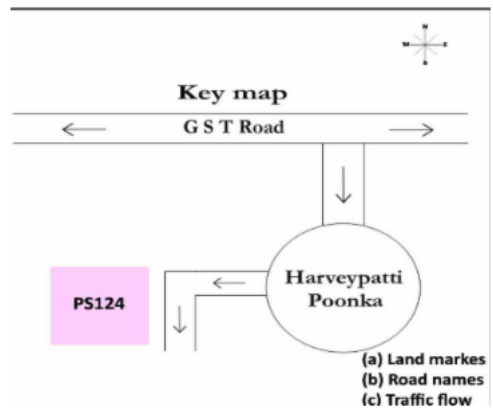

Key MAP View