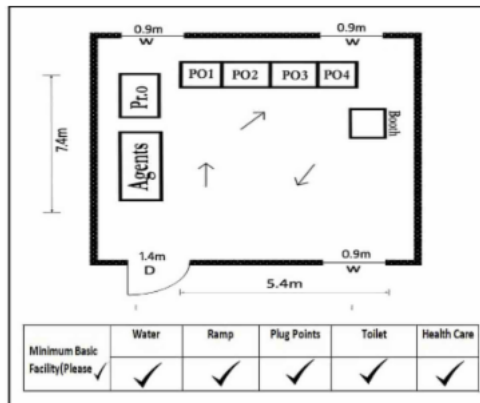

Google Map View

Polling Station Building Front View

Polling Station Front View

Courtesy - Google Maps

Cad View

Key MAP View

1 பெயர் : காமராஜ் - தந்தையின் பெயர்: காசிராஜன் - வீட்டு எண் : 1E வயது : 62 பாலினம் : ஆண் Photo is available	WBV1297100	2 பெயர் : சங்கர் - தந்தையின் பெயர்: பிச்சைபிள்ளை - வீட்டு எண் : 1E வயது : 60 பாலினம் : ஆண் Photo is available	WBV0515528	3 பெயர் : லெட்சுமி - கணவர் பெயர்: சங்கர் - வீட்டு எண் : 1E வயது : 57 பாலினம் : பெண் Photo is available	WBV0515510
4 பெயர் : அண்ணாதுரை - தந்தையின் பெயர்: வேலன் - வீட்டு எண் : 1E வயது : 56 பாலினம் : ஆண் Photo is available	WBV1151273	5 பெயர் : ரமேஷ் - தந்தையின் பெயர்: ரெங்கராஜ் - வீட்டு எண் : 1E வயது : 55 பாலினம் : ஆண் Photo is available	WBV1297480	6 பெயர் : வாசுகி - கணவர் பெயர்: சந்தானம் - வீட்டு எண் : 1E வயது : 53 பாலினம் : பெண் Photo is available	WBV0997445
7 பெயர் : சத்தியபாமா - கணவர் பெயர்: ரமேஷ் - வீட்டு எண் : 1E வயது : 41 பாலினம் : பெண் Photo is available	WBV1297274	8 பெயர் : பொய்கொடி என்ற கார்த்திகா - தந்தையின் பெயர்: மயில்ராஜ் - வீட்டு எண் : 1E வயது : 36 பாலினம் : பெண் Photo is available	WBV0997452	9 பெயர் : கிஷோர் - தாயின் பெயர்: காந்திமதி - வீட்டு எண் : 1E வயது : 36 பாலினம் : ஆண் Photo is available	WBV1297175
10 பெயர் : முருகக்கனி - தந்தையின் பெயர்: பாலச்சந்திரன் - வீட்டு எண் : 1E வயது : 31 பாலினம் : ஆண் Photo is available	WBV1151216	11 பெயர் : சபர்மதி - தந்தையின் பெயர்: பிச்சம் - வீட்டு எண் : 1-E வயது : 48 பாலினம் : பெண் Photo is available	GQW8124711	12 பெயர் : அச்சுதன் - தந்தையின் பெயர்: வேல்ராஜ் - வீட்டு எண் : 1-E வயது : 36 பாலினம் : ஆண் Photo is available	GQW8124521
13 பெயர் : கலைவாணி கணவர் பெயர்: பாண்டியராஜா வீட்டு எண் : 2-7-9 வயது : 46 பாலினம் : பெண் Photo is available	WBV2486546	14 பெயர் : ராஜாக்கனி - தந்தையின் பெயர்: செண்பகக்கனி - வீட்டு எண் : 6 வயது : 65 பாலினம் : ஆண் Photo is available	WBV2258564	15 பெயர் : மகேஸ்வரி - கணவர் பெயர்: ராஜாக்கனி - வீட்டு எண் : 6 வயது : 54 பாலினம் : பெண் Photo is available	WBV2258572
16 பெயர் : பரசுராம் - தந்தையின் பெயர்: பெருமாள்நாயுடு - வீட்டு எண் : 6A வயது : 71 பாலினம் : ஆண் Photo is available	WBV2258580	17 பெயர் : பரிமளா - கணவர் பெயர்: பரசுராம் - வீட்டு எண் : 6A வயது : 64 பாலினம் : பெண் Photo is available	GQW7505746	18 பெயர் : சுகா - தந்தையின் பெயர்: பரசுராம் - வீட்டு எண் : 6A வயது : 39 பாலினம் : பெண் Photo is available	GQW7505753
19 பெயர் : நாகரத்தினம் - கணவர் பெயர்: காளிரத்தினம் - வீட்டு எண் : 7 வயது : 63 பாலினம் : பெண் Photo is available	WBV2258598	20 பெயர் : பிரேமஆனந்த் - தந்தையின் பெயர்: காளிரத்தினம் - வீட்டு எண் : 7 வயது : 46 பாலினம் : ஆண் Photo is available	GQW7505761	21 பெயர் : மீனாட்சிசுந்தரம் - தந்தையின் பெயர்: செல்லம்பிள்ளை - வீட்டு எண் : 9 வயது : 72 பாலினம் : ஆண் Photo is available	WBV2258606
22 பெயர் : பொண்ணுசெல்வி மீ கணவர் பெயர்: மீனாட்சிசுந்தரம் - வீட்டு எண் : 9 வயது : 62 பாலினம் : பெண் Photo is available	WBV2258614	23 பெயர் : நாகலெட்சுமி - கணவர் பெயர்: பாண்டி - வீட்டு எண் : 11 வயது : 80 பாலினம் : பெண் Photo is available	WBV2258622	24 பெயர் : ரெங்கராமன் - தந்தையின் பெயர்: பாண்டி - வீட்டு எண் : 11 வயது : 52 பாலினம் : ஆண் Photo is available	WBV2258630
25 பெயர் : லதா - கணவர் பெயர்: ரெங்கராமன் - வீட்டு எண் : 11 வயது : 50 பாலினம் : பெண் Photo is available	GQW7505787	26 பெயர் : ஜெயகண்ணன் - தந்தையின் பெயர்: பாண்டி - வீட்டு எண் : 11 வயது : 48 பாலினம் : ஆண் Photo is available	WBV2258648	27 பெயர் : விஜயரெங்கலெட்சுமி - கணவர் பெயர்: சேகர் - வீட்டு எண் : 12 வயது : 56 பாலினம் : பெண் Photo is available	WBV2258655
28 பெயர் : வேல்ராஜ் - தந்தையின் பெயர்: ராமசாமி - வீட்டு எண் : 13 வயது : 64 பாலினம் : ஆண் Photo is available	WBV2258663	29 பெயர் : செல்வராணி - கணவர் பெயர்: வேல்ராஜ் - வீட்டு எண் : 13 வயது : 59 பாலினம் : பெண் Photo is available	WBV2258671	30 பெயர் : பாலாஜிபாண்டியன் - தந்தையின் பெயர்: வேல்ராஜ் - வீட்டு எண் : 13 வயது : 40 பாலினம் : ஆண் Photo is available	GQW5087408