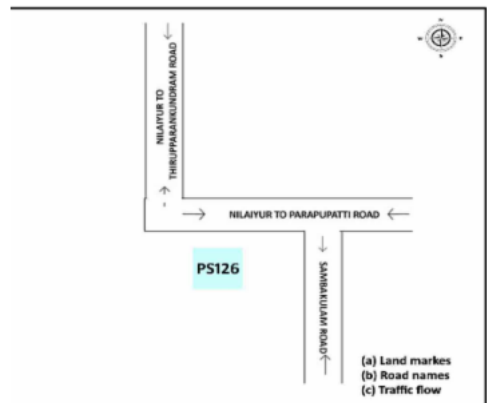

Google Map View

Polling Station Building Front View

Polling Station Front View

Cad View

Key MAP View

சட்டமன்றத் தொகுதியின் எண் மற்றும் பெயர் : 195-திருப்பரங்குன்றம் மற்றும் பெயர் - 1-நிலையூர் பிட் 1 (வ.கி) நிலையூர் (ஊ), நிலையூர் வார்டு 1