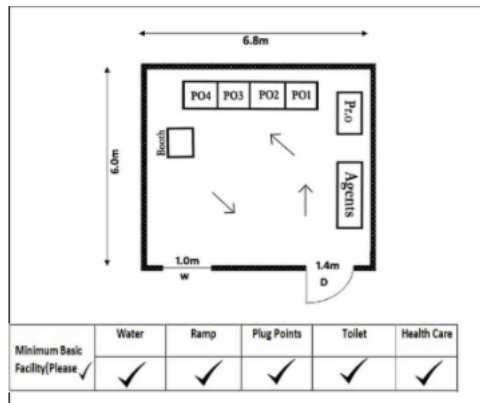

Google Map View

Polling Station Building Front View

Polling Station Front View

Cad View

Key MAP View

சட்டமன்றத் தொகுதியின் எண் மற்றும் பெயர் : 195-திருப்பரங்குன்றம் மற்றும் பெயர் - 1-நிலையூர் பிட் 1 (வ.கி) நிலையூர் (ஊ), நிலையூர் வார்டு 1