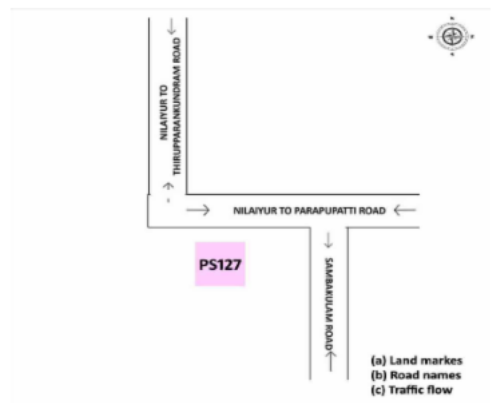

Key MAP View