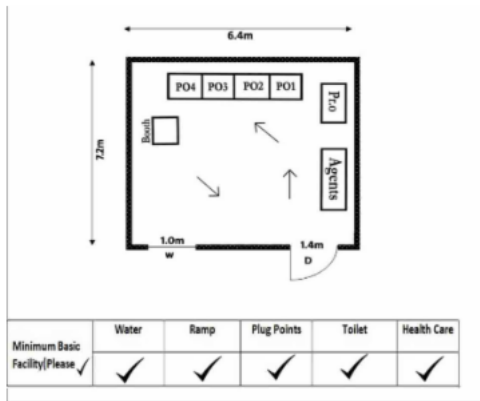

Google Map View

Polling Station Building Front View

Polling Station Front View

Cad View

Key MAP View

1 பெயர் : சதீஸ் குமார் தந்தையின் பெயர்: சுந்தரராஜன் வீட்டு எண் : 1 வயது : 47 பாலினம் : ஆண் Photo is available	WBV1995893	2 பெயர் : தீபா - கணவர் பெயர்: செந்தில்குமரன் - வீட்டு எண் : 1 வயது : 34 பாலினம் : பெண் Photo is available	WBV1529320	3 பெயர் : விக்னேஷ் - தந்தையின் பெயர்: சந்திரசேகர் - வீட்டு எண் : 1 வயது : 28 பாலினம் : ஆண் Photo is available	WBV1529346
4 பெயர் : மீனா ரோஷினி தந்தையின் பெயர்: கணேஷ் வீட்டு எண் : 1 வயது : 25 பாலினம் : பெண் Photo is available	WBV1994235	5 பெயர் : ஷாலினி தாயின் பெயர்: சமித்ரா வீட்டு எண் : 1 வயது : 21 பாலினம் : ஆண் Photo is available	WBV3032919	6 பெயர் : கிருஷ்ணன் தந்தையின் பெயர்: ராமாசாரி வீட்டு எண் : 1/5 வயது : 52 பாலினம் : ஆண் Photo is available	WBV2764132
7 பெயர் : திவ்ய பிரபா தந்தையின் பெயர்: கோபிநாத் வீட்டு எண் : 1/14 வயது : 25 பாலினம் : பெண் Photo is available	WBV1994003	8 பெயர் : மாருதி தந்தையின் பெயர்: முத்துமாரி வீட்டு எண் : 1/26 வயது : 26 பாலினம் : ஆண் Photo is available	WBV1994680	9 பெயர் : ஷர்மிளா தாயின் பெயர்: பழனி வீட்டு எண் : 1/27 வயது : 25 பாலினம் : பெண் Photo is available	WBV1996727
S 10 பெயர் : ஜெயலட்சுமி இதரர் பெயர்: கிருஷ்ணகுமார் வீட்டு எண் : 1/28 வயது : 67 பாலினம் : பெண் Photo is available	WBV2941169	11 பெயர் : பரியதர்ஷினி பிரியதர்ஷினி தந்தையின் பெயர்: கிருஷ்ணன் கிருஷ்ணன் வீட்டு எண் : 1/29 வயது : 21 பாலினம் : பெண் Photo is available	WBV2953404	12 பெயர் : விஜய் தந்தையின் பெயர்: குமரேசன் வீட்டு எண் : 1/31 வயது : 26 பாலினம் : ஆண் Photo is available	WBV1996032
13 பெயர் : ஆகாஷ் தந்தையின் பெயர்: மணிமாறன் மணிமாறன் வீட்டு எண் : 1/32ஏ/9 வயது : 21 பாலினம் : ஆண் Photo is available	WBV2954048	14 பெயர் : ஹேமா தந்தையின் பெயர்: பழனி வீட்டு எண் : 1/33 வயது : 26 பாலினம் : பெண் Photo is available	WBV1994524	15 பெயர் : ஜெயஅபர்ணா தந்தையின் பெயர்: மணிமாறன் மணிமாறன் வீட்டு எண் : 1/35 வயது : 22 பாலினம் : பெண் Photo is available	WBV2953503
16 பெயர் : விக்னேஸ்வரன் தந்தையின் பெயர்: சேதுராமன் வீட்டு எண் : 1/36ஏ வயது : 32 பாலினம் : ஆண் Photo is available	WBV1995570	17 பெயர் : செல்வி - கணவர் பெயர்: சங்கர் - வீட்டு எண் : 1/38 வயது : 82 பாலினம் : பெண் Photo is available	WBV1389717	18 பெயர் : அஜித்தா ராணி கணவர் பெயர்: செந்தில் வீட்டு எண் : 1/39 வயது : 26 பாலினம் : பெண் Photo is available	WBV2524106
19 பெயர் : சேகர் - தந்தையின் பெயர்: கிருஷ்ணன் - வீட்டு எண் : 1-42 வயது : 53 பாலினம் : ஆண் Photo is available	WBV0516971	20 பெயர் : தினேஷ் - தந்தையின் பெயர்: சேகர் - வீட்டு எண் : 1-42c வயது : 29 பாலினம் : ஆண் Photo is available	WBV1609965	21 பெயர் : முரளி தந்தையின் பெயர்: சுப்பையா வீட்டு எண் : 1/43/22 வயது : 49 பாலினம் : ஆண் Photo is available	WBV1995711
22 பெயர் : ராஜா குமரி கணவர் பெயர்: முரளி வீட்டு எண் : 1/43/22 வயது : 48 பாலினம் : பெண் Photo is available	WBV1997063	23 பெயர் : ஈஸ்வரி கணவர் பெயர்: சரவணன் வீட்டு எண் : 1/44எ வயது : 41 பாலினம் : பெண் Photo is available	WBV2055002	# 24 பெயர் : சிவநாதன் அ ஜோ தந்தையின் பெயர்: ஜோதி ராம் வீட்டு எண் : 1/45 வயது : 37 பாலினம் : ஆண் Photo is available	WBV2525731
25 பெயர் : சித்ரா கணவர் பெயர்: சுல்தான் சம்சுதீன் வீட்டு எண் : 1/45e வயது : 33 பாலினம் : பெண் Photo is available	WBV1888585	26 பெயர் : கண்ணன் - தந்தையின் பெயர்: மோகன் - வீட்டு எண் : 1-66A வயது : 45 பாலினம் : ஆண் Photo is available	HQR2534501	27 பெயர் : சாந்தி - தந்தையின் பெயர்: மோகன் - வீட்டு எண் : 1-66A வயது : 41 பாலினம் : பெண் Photo is available	HQR2534493
28 பெயர் : உமாலெட்சுமி தந்தையின் பெயர்: முருகன் வீட்டு எண் : 1/76 வயது : 23 பாலினம் : பெண் Photo is available	WBV2644102	29 பெயர் : ஆலடி ஆகாஷ் தந்தையின் பெயர்: முத்து குமரன் வீட்டு எண் : 1/84 வயது : 23 பாலினம் : ஆண் Photo is available	WBV2644433	30 பெயர் : கார்த்திகா தந்தையின் பெயர்: சுப்பிரமணியன் வீட்டு எண் : 1/106 வயது : 22 பாலினம் : பெண் Photo is available	WBV2791473