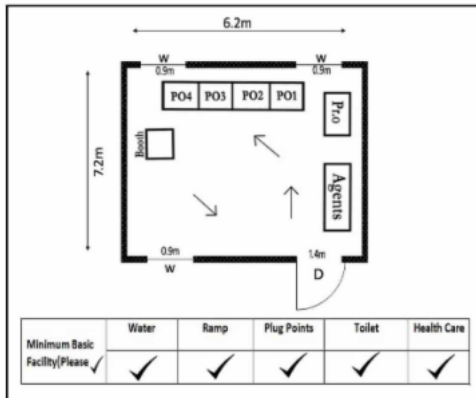

Google Map View

Polling Station Building Front View

Polling Station Front View

Cad View

Key MAP View

சட்டமன்றத் தொகுதியின் எண் மற்றும் பெயர் : 195-திருப்பரங்குன்றம் மற்றும் பெயர் - 1-நிலையூர் பிட் 1 (வ.கி) நிலையூர் (ஊ), விவேகானந்தபுரம் வார்டு 2