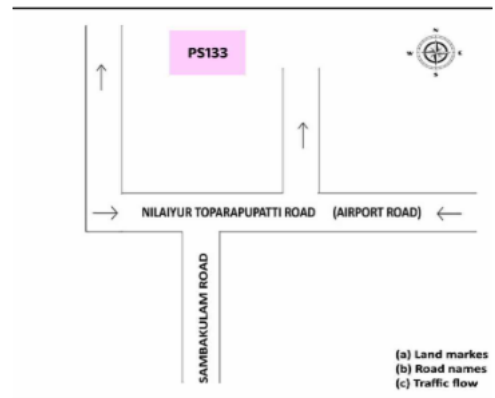

Google Map View

Polling Station Building Front View

Polling Station Front View

Cad View

Key MAP View

சட்டமன்றத் தொகுதியின் எண் மற்றும் பெயர் : 195-திருப்பரங்குன்றம் மற்றும் பெயர் - 1-நிலையூர் பிட் 1 (வ.கி) நிலையூர் (ஊ), விவேகானந்தபுரம் வார்டு 2