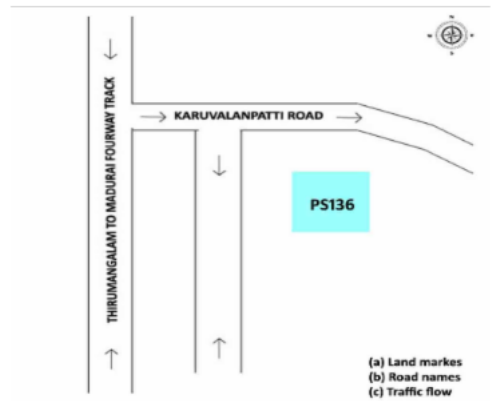

Google Map View

Polling Station Building Front View

Polling Station Front View

Cad View

Key MAP View

1 பெயர் : கண்ணன் வீ - தந்தையின் பெயர்: வீரணன் ச - வீட்டு எண் : 1 வயது : 59 பாலினம் : ஆண்	WBV1706654 Photo is available	2 பெயர் : இருளாயி - கணவர் பெயர்: கருப்பையா - வீட்டு எண் : 1 வயது : 55 பாலினம் : பெண்	WBV0521831 Photo is available	3 பெயர் : அமுதா சோ - கணவர் பெயர்: சோணைக்காளை - வீட்டு எண் : 1 வயது : 33 பாலினம் : பெண்	WBV1706746 Photo is available
4 பெயர் : ராஜேஸ்வரி - தந்தையின் பெயர்: சேசாலராஜ் - வீட்டு எண் : 1 வயது : 33 பாலினம் : பெண்	WBV1532555 Photo is available	5 பெயர் : உஷா - தந்தையின் பெயர்: பொன்னழகு - வீட்டு எண் : 1 வயது : 33 பாலினம் : பெண்	WBV1532811 Photo is available	6 பெயர் : கருப்பு - தந்தையின் பெயர்: அய்யாவு - வீட்டு எண் : 1 வயது : 32 பாலினம் : ஆண்	WBV1301084 Photo is available
S 7 பெயர் : அய்யம்போஸ் - தந்தையின் பெயர்: முருகன் - வீட்டு எண் : 1 வயது : 30 பாலினம் : ஆண்	WBV1532837 Photo is available	8 பெயர் : நாகராஜ் - தந்தையின் பெயர்: சேசாலராஜ் - வீட்டு எண் : 1 வயது : 29 பாலினம் : ஆண்	WBV1532548 Photo is available	9 பெயர் : மனோம்ணி - தந்தையின் பெயர்: முத்துராமன் - வீட்டு எண் : 1 வயது : 29 பாலினம் : பெண்	WBV1532902 Photo is available
10 பெயர் : மணிகண்டன் - தந்தையின் பெயர்: முருகன் - வீட்டு எண் : 1 வயது : 28 பாலினம் : ஆண்	WBV1532688 Photo is available	11 பெயர் : அய்யன்பாண்டி - தந்தையின் பெயர்: ராமன் - வீட்டு எண் : 1 வயது : 28 பாலினம் : ஆண்	WBV1532886 Photo is available	12 பெயர் : ராஸவேல் - தந்தையின் பெயர்: இளங்கோ - வீட்டு எண் : 1 வயது : 28 பாலினம் : ஆண்	WBV1532894 Photo is available
13 பெயர் : மாரி கண்ணன் தந்தையின் பெயர்: குருசாமி வீட்டு எண் : 1 வயது : 27 பாலினம் : ஆண்	WBV2527430 Photo is available	14 பெயர் : கண்ணன் தந்தையின் பெயர்: வேலு வீட்டு எண் : 1 வயது : 26 பாலினம் : ஆண்	WBV2008241 Photo is available	15 பெயர் : சுந்தர வேலன் தந்தையின் பெயர்: ஆனந்தன் வீட்டு எண் : 01 வயது : 26 பாலினம் : ஆண்	WBV2639201 Photo is available
16 பெயர் : சாந்தி கணவர் பெயர்: சேதுபதி ராஜா வீட்டு எண் : 1 வயது : 25 பாலினம் : பெண்	WBV2084523 Photo is available	17 பெயர் : சூர்ய பிரசாத் தந்தையின் பெயர்: மூர்த்தி வீட்டு எண் : 1 வயது : 25 பாலினம் : ஆண்	WBV2639086 Photo is available	18 பெயர் : ராஜலெட்சுமி தந்தையின் பெயர்: முத்து வீட்டு எண் : 1 வயது : 24 பாலினம் : பெண்	WBV2639169 Photo is available
19 பெயர் : இருளாயி - கணவர் பெயர்: கர்ணன் - வீட்டு எண் : 1a வயது : 61 பாலினம் : பெண்	WBV1532761 Photo is available	20 பெயர் : கர்ணன் - தந்தையின் பெயர்: கருப்பையா - வீட்டு எண் : 1பி வயது : 46 பாலினம் : ஆண்	WBV1533645 Photo is available	21 பெயர் : கருப்புச்சாமி - தந்தையின் பெயர்: வீரணன் - வீட்டு எண் : 1E வயது : 63 பாலினம் : ஆண்	WBV0093617 Photo is available
22 பெயர் : புஷ்பம் - கணவர் பெயர்: அழகு - வீட்டு எண் : 1E வயது : 61 பாலினம் : பெண்	WBV0522490 Photo is available	23 பெயர் : ராக்கு - கணவர் பெயர்: முருகேசன் - வீட்டு எண் : 1E வயது : 61 பாலினம் : பெண்	WBV0522516 Photo is available	24 பெயர் : பாக்கியவதி கணவர் பெயர்: கருப்புசாமி - வீட்டு எண் : 1E வயது : 58 பாலினம் : பெண்	WBV0093625 Photo is available
25 பெயர் : பாலசுப்பிரமணியன் - தந்தையின் பெயர்: பெருமாள் - வீட்டு எண் : 1e வயது : 57 பாலினம் : ஆண்	WBV1391135 Photo is available	26 பெயர் : கனகசுரந்தரி - கணவர் பெயர்: பாலசுப்பிரமணியன் - வீட்டு எண் : 1e வயது : 56 பாலினம் : பெண்	WBV1391176 Photo is available	27 பெயர் : மீனா - கணவர் பெயர்: நடராஜன் - வீட்டு எண் : 1E வயது : 56 பாலினம் : பெண்	WBV0521682 Photo is available
28 பெயர் : பஞ்சமுத்து - தந்தையின் பெயர்: ஆறுமுகம் - வீட்டு எண் : 1E வயது : 55 பாலினம் : ஆண்	WBV0856468 Photo is available	29 பெயர் : மலைச்சாமி - தந்தையின் பெயர்: பாண்டி - வீட்டு எண் : 1E வயது : 54 பாலினம் : ஆண்	WBV0522037 Photo is available	30 பெயர் : ஹரிஹரன் - தந்தையின் பெயர்: சுப்பிரமணியன்அய்யர் - வீட்டு எண் : 1E வயது : 51 பாலினம் : ஆண்	WBV1391267 Photo is available