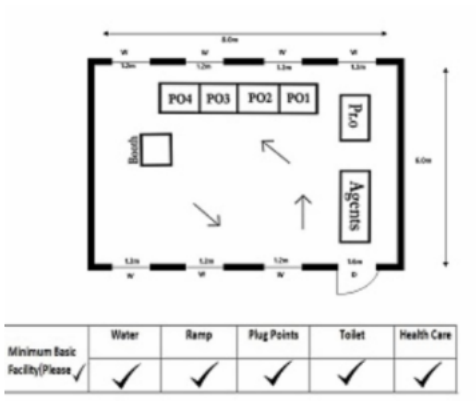

Google Map View

Polling Station Building Front View

Polling Station Front View

Cad View

Key MAP View

1 பெயர் : கண்ணன் வீ - தந்தையின் பெயர்: வீரணன் ச - வீட்டு எண் : 1 வயது : 59 பாலினம் : ஆண்	WBV1706654 Photo is available	2 பெயர் : இருளாயி - கணவர் பெயர்: கருப்பையா - வீட்டு எண் : 1 வயது : 55 பாலினம் : பெண்	WBV0521831 Photo is available	3 பெயர் : அமுதா சோ - கணவர் பெயர்: சோணைக்காளை - வீட்டு எண் : 1 வயது : 33 பாலினம் : பெண்	WBV1706746 Photo is available
4 பெயர் : ராஜேஸ்வரி - தந்தையின் பெயர்: சேசாலராஜ் - வீட்டு எண் : 1 வயது : 33 பாலினம் : பெண்	WBV1532555 Photo is available	5 பெயர் : உஷா - தந்தையின் பெயர்: பொன்னழகு - வீட்டு எண் : 1 வயது : 33 பாலினம் : பெண்	WBV1532811 Photo is available	6 பெயர் : கருப்பு - தந்தையின் பெயர்: அய்யாவு - வீட்டு எண் : 1 வயது : 32 பாலினம் : ஆண்	WBV1301084 Photo is available
S 7 பெயர் : அய்யம்போஸ் - தந்தையின் பெயர்: முருகன் - வீட்டு எண் : 1 வயது : 30 பாலினம் : ஆண்	WBV1532837 Photo is available	8 பெயர் : நாகராஜ் - தந்தையின் பெயர்: சேசாலராஜ் - வீட்டு எண் : 1 வயது : 29 பாலினம் : ஆண்	WBV1532548 Photo is available	9 பெயர் : மனோம்ணி - தந்தையின் பெயர்: முத்துராமன் - வீட்டு எண் : 1 வயது : 29 பாலினம் : பெண்	WBV1532902 Photo is available
10 பெயர் : மணிகண்டன் - தந்தையின் பெயர்: முருகன் - வீட்டு எண் : 1 வயது : 28 பாலினம் : ஆண்	WBV1532688 Photo is available	11 பெயர் : அய்யன்பாண்டி - தந்தையின் பெயர்: ராமன் - வீட்டு எண் : 1 வயது : 28 பாலினம் : ஆண்	WBV1532886 Photo is available	12 பெயர் : ராஸவேல் - தந்தையின் பெயர்: இளங்கோ - வீட்டு எண் : 1 வயது : 28 பாலினம் : ஆண்	WBV1532894 Photo is available
13 பெயர் : மாரி கண்ணன் தந்தையின் பெயர்: குருசாமி வீட்டு எண் : 1 வயது : 27 பாலினம் : ஆண்	WBV2527430 Photo is available	14 பெயர் : கண்ணன் தந்தையின் பெயர்: வேலு வீட்டு எண் : 1 வயது : 26 பாலினம் : ஆண்	WBV2008241 Photo is available	15 பெயர் : சுந்தர வேலன் தந்தையின் பெயர்: ஆனந்தன் வீட்டு எண் : 01 வயது : 26 பாலினம் : ஆண்	WBV2639201 Photo is available
16 பெயர் : சாந்தி கணவர் பெயர்: சேதுபதி ராஜா வீட்டு எண் : 1 வயது : 25 பாலினம் : பெண்	WBV2084523 Photo is available	17 பெயர் : சூர்ய பிரசாத் தந்தையின் பெயர்: மூர்த்தி வீட்டு எண் : 1 வயது : 25 பாலினம் : ஆண்	WBV2639086 Photo is available	18 பெயர் : ராஜலெட்சுமி தந்தையின் பெயர்: முத்து வீட்டு எண் : 1 வயது : 24 பாலினம் : பெண்	WBV2639169 Photo is available
19 பெயர் : இருளாயி - கணவர் பெயர்: கர்ணன் - வீட்டு எண் : 1a வயது : 61 பாலினம் : பெண்	WBV1532761 Photo is available	20 பெயர் : கர்ணன் - தந்தையின் பெயர்: கருப்பையா - வீட்டு எண் : 1பி வயது : 46 பாலினம் : ஆண்	WBV1533645 Photo is available	21 பெயர் : கருப்புச்சாமி - தந்தையின் பெயர்: வீரணன் - வீட்டு எண் : 1E வயது : 63 பாலினம் : ஆண்	WBV0093617 Photo is available
22 பெயர் : புஷ்பம் - கணவர் பெயர்: அழகு - வீட்டு எண் : 1E வயது : 61 பாலினம் : பெண்	WBV0522490 Photo is available	23 பெயர் : ராக்கு - கணவர் பெயர்: முருகேசன் - வீட்டு எண் : 1E வயது : 61 பாலினம் : பெண்	WBV0522516 Photo is available	24 பெயர் : பாக்கியவதி கணவர் பெயர்: கருப்புசாமி - வீட்டு எண் : 1E வயது : 58 பாலினம் : பெண்	WBV0093625 Photo is available
25 பெயர் : பாலசுப்பிரமணியன் - தந்தையின் பெயர்: பெருமாள் - வீட்டு எண் : 1e வயது : 57 பாலினம் : ஆண்	WBV1391135 Photo is available	26 பெயர் : கனகசுரந்தரி - கணவர் பெயர்: பாலசுப்பிரமணியன் - வீட்டு எண் : 1e வயது : 56 பாலினம் : பெண்	WBV1391176 Photo is available	27 பெயர் : மீனா - கணவர் பெயர்: நடராஜன் - வீட்டு எண் : 1E வயது : 56 பாலினம் : பெண்	WBV0521682 Photo is available
28 பெயர் : பஞ்சமுத்து - தந்தையின் பெயர்: ஆறுமுகம் - வீட்டு எண் : 1E வயது : 55 பாலினம் : ஆண்	WBV0856468 Photo is available	29 பெயர் : மலைச்சாமி - தந்தையின் பெயர்: பாண்டி - வீட்டு எண் : 1E வயது : 54 பாலினம் : ஆண்	WBV0522037 Photo is available	30 பெயர் : ஹரிஹரன் - தந்தையின் பெயர்: சுப்பிரமணியன்அய்யர் - வீட்டு எண் : 1E வயது : 51 பாலினம் : ஆண்	WBV1391267 Photo is available