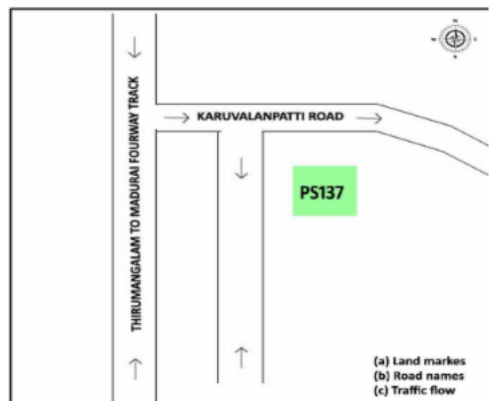

Key MAP View