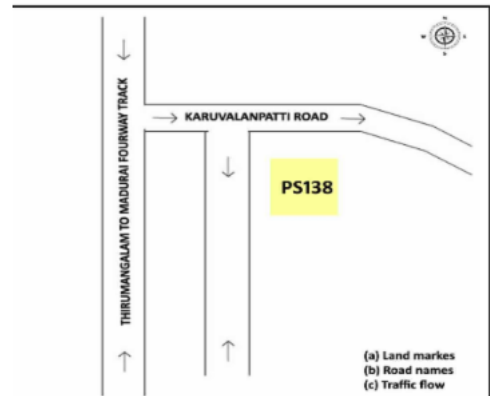

Key MAP View