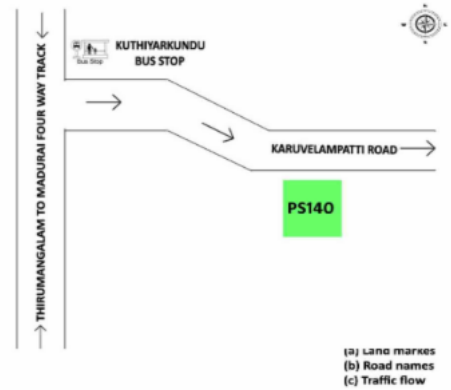

Cad View

Key MAP View