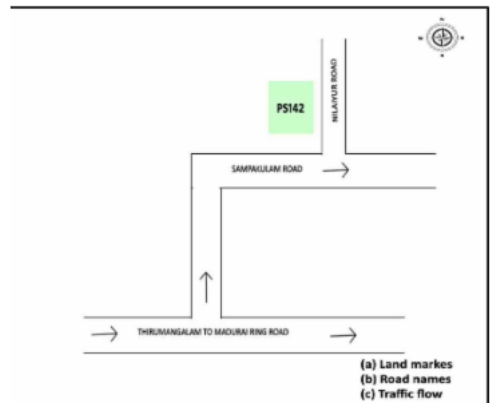

Google Map View

Polling Station Building Front View

Polling Station Front View

Cad View

Key MAP View

1 பெயர் : வேல்ராஜ் தந்தையின் பெயர்: முருகராஜ் வீட்டு எண் : 4 வயது : 19 பாலினம் : ஆண்	WBV3019932 Photo is available	2 பெயர் : பவரணாதேவி தந்தையின் பெயர்: முத்துமாரி வீட்டு எண் : 1/12 வயது : 27 பாலினம் : பெண்	WBV3049129 Photo is available	3 பெயர் : முத்தம்மாள் கணவர் பெயர்: பாண்டி வீட்டு எண் : 1/22-1 வயது : 63 பாலினம் : பெண்	WBV3065232 Photo is available
4 பெயர் : கற்பூரச் செல்வி - கணவர் பெயர்: சண்முகம் - வீட்டு எண் : 1-24 வயது : 29 பாலினம் : பெண்	WBV1454263 Photo is available	5 பெயர் : திவ்யா தந்தையின் பெயர்: சண்முகவேல் வீட்டு எண் : 1/25 வயது : 25 பாலினம் : பெண்	WBV3021508 Photo is available	6 பெயர் : மகாலிங்கம் - தந்தையின் பெயர்: சித்தையா - வீட்டு எண் : 1-32 வயது : 45 பாலினம் : ஆண்	WBV0096099 Photo is available
7 பெயர் : பழனி பாண்டி கணவர் பெயர்: சண்முகம் வீட்டு எண் : 1/44 வயது : 36 பாலினம் : பெண்	WBV2016293 Photo is available	8 பெயர் : சித்தையா தந்தையின் பெயர்: நல்லதம்பி வீட்டு எண் : 1/57 வயது : 55 பாலினம் : ஆண்	WBV3066818 Photo is available	9 பெயர் : சிவசக்தி சி தந்தையின் பெயர்: சித்தையா வீட்டு எண் : 1/57 வயது : 22 பாலினம் : ஆண்	WBV2799195 Photo is available
10 பெயர் : சித்ரா தந்தையின் பெயர்: சின்னகண்ணு வீட்டு எண் : 1/64 வயது : 27 பாலினம் : பெண்	WBV2016657 Photo is available	11 பெயர் : ஆறுமுகம் - தந்தையின் பெயர்: கருப்பையா - வீட்டு எண் : 1E வயது : 47 பாலினம் : ஆண்	WBV1302348 Photo is available	12 பெயர் : நாச்சம்மாள் - கணவர் பெயர்: வேல்முருகன் - வீட்டு எண் : 1E வயது : 42 பாலினம் : பெண்	WBV1162569 Photo is available
13 பெயர் : தனலட்சுமி - தந்தையின் பெயர்: பிச்சை - வீட்டு எண் : 1E வயது : 33 பாலினம் : பெண்	WBV1302181 Photo is available	14 பெயர் : தனம் - தந்தையின் பெயர்: பிச்சை - வீட்டு எண் : 1E வயது : 32 பாலினம் : பெண்	WBV1302223 Photo is available	15 பெயர் : இளையராஜா - தந்தையின் பெயர்: மகாலிங்கம் - வீட்டு எண் : 1E வயது : 31 பாலினம் : ஆண்	WBV1393149 Photo is available
16 பெயர் : அருள்மணி - தந்தையின் பெயர்: பிச்சை - வீட்டு எண் : 1E வயது : 30 பாலினம் : ஆண்	WBV1302355 Photo is available	17 பெயர் : முத்துமாரி - தந்தையின் பெயர்: கருப்பையா - வீட்டு எண் : 1e வயது : 29 பாலினம் : பெண்	WBV1393008 Photo is available	18 பெயர் : ஜோதி - கணவர் பெயர்: பாலமுருகன் - வீட்டு எண் : 1-E வயது : 40 பாலினம் : பெண்	HQR3256005 Photo is available
19 பெயர் : தமிழ்செல்வன் தந்தையின் பெயர்: பழனி வீட்டு எண் : 45 வயது : 20 பாலினம் : ஆண்	WBV3017704 Photo is available	20 பெயர் : சினேகா தந்தையின் பெயர்: கருணாநிதி வீட்டு எண் : 2/12 வயது : 20 பாலினம் : பெண்	WBV2943215 Photo is available	21 பெயர் : பெருமாள் - தந்தையின் பெயர்: சுப்பன் - வீட்டு எண் : 2-14 வயது : 85 பாலினம் : ஆண்	WBV1162361 Photo is available
22 பெயர் : அலெக்ஸ்பாண்டியன் தந்தையின் பெயர்: முனிராஜ் வீட்டு எண் : 2/18 வயது : 19 பாலினம் : ஆண்	WBV3049434 Photo is available	23 பெயர் : அழகர்சாமி - தந்தையின் பெயர்: அழகர் - வீட்டு எண் : 2-20 வயது : 48 பாலினம் : ஆண்	WBV2273548 Photo is available	24 பெயர் : சரவணபாண்டி தந்தையின் பெயர்: அழகர்சாமி வீட்டு எண் : 2/20 வயது : 21 பாலினம் : ஆண்	WBV2943181 Photo is available
25 பெயர் : கவிதா - தந்தையின் பெயர்: அய்யாவு - வீட்டு எண் : 2-24 வயது : 41 பாலினம் : பெண்	HQR2557726 Photo is available	26 பெயர் : செல்வி - கணவர் பெயர்: ராமு - வீட்டு எண் : 2-24 வயது : 38 பாலினம் : பெண்	WBV0212993 Photo is available	27 பெயர் : கார்த்திக் பாண்டி - தந்தையின் பெயர்: தவப்பாண்டி - வீட்டு எண் : 2-26 வயது : 32 பாலினம் : ஆண்	WBV1003938 Photo is available
28 பெயர் : ஓய்யம்மாள் - கணவர் பெயர்: வீரணன் - வீட்டு எண் : 2-29 வயது : 80 பாலினம் : பெண்	WBV2273555 Photo is available	29 பெயர் : செல்வம் - தந்தையின் பெயர்: வீரணன் - வீட்டு எண் : 2-29 வயது : 52 பாலினம் : ஆண்	WBV2273563 Photo is available	30 பெயர் : கச்சம்மாள் - கணவர் பெயர்: வீரணன் - வீட்டு எண் : 2-36 வயது : 31 பாலினம் : பெண்	WBV1302264 Photo is available