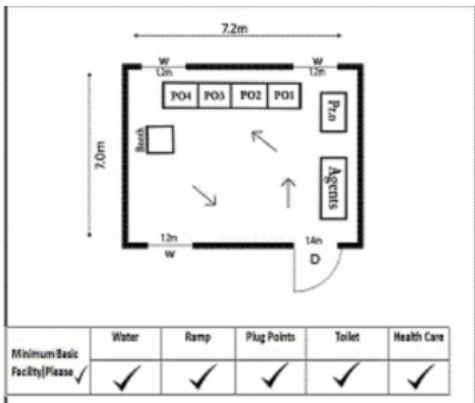

Google Map View

Polling Station Building Front View

Polling Station Front View

Cad View

Key MAP View

1 பெயர் : வேல்ராஜ் தந்தையின் பெயர்: முருகராஜ் வீட்டு எண் : 4 வயது : 19 பாலினம் : ஆண்	WBV3019932 Photo is available	2 பெயர் : பவரணாதேவி தந்தையின் பெயர்: முத்துமாரி வீட்டு எண் : 1/12 வயது : 27 பாலினம் : பெண்	WBV3049129 Photo is available	3 பெயர் : முத்தம்மாள் கணவர் பெயர்: பாண்டி வீட்டு எண் : 1/22-1 வயது : 63 பாலினம் : பெண்	WBV3065232 Photo is available
4 பெயர் : கற்பூரச் செல்வி - கணவர் பெயர்: சண்முகம் - வீட்டு எண் : 1-24 வயது : 29 பாலினம் : பெண்	WBV1454263 Photo is available	5 பெயர் : திவ்யா தந்தையின் பெயர்: சண்முகவேல் வீட்டு எண் : 1/25 வயது : 25 பாலினம் : பெண்	WBV3021508 Photo is available	6 பெயர் : மகாலிங்கம் - தந்தையின் பெயர்: சித்தையா - வீட்டு எண் : 1-32 வயது : 45 பாலினம் : ஆண்	WBV0096099 Photo is available
7 பெயர் : பழனி பாண்டி கணவர் பெயர்: சண்முகம் வீட்டு எண் : 1/44 வயது : 36 பாலினம் : பெண்	WBV2016293 Photo is available	8 பெயர் : சித்தையா தந்தையின் பெயர்: நல்லதம்பி வீட்டு எண் : 1/57 வயது : 55 பாலினம் : ஆண்	WBV3066818 Photo is available	9 பெயர் : சிவசக்தி சி தந்தையின் பெயர்: சித்தையா வீட்டு எண் : 1/57 வயது : 22 பாலினம் : ஆண்	WBV2799195 Photo is available
10 பெயர் : சித்ரா தந்தையின் பெயர்: சின்னகண்ணு வீட்டு எண் : 1/64 வயது : 27 பாலினம் : பெண்	WBV2016657 Photo is available	11 பெயர் : ஆறுமுகம் - தந்தையின் பெயர்: கருப்பையா - வீட்டு எண் : 1E வயது : 47 பாலினம் : ஆண்	WBV1302348 Photo is available	12 பெயர் : நாச்சம்மாள் - கணவர் பெயர்: வேல்முருகன் - வீட்டு எண் : 1E வயது : 42 பாலினம் : பெண்	WBV1162569 Photo is available
13 பெயர் : தனலட்சுமி - தந்தையின் பெயர்: பிச்சை - வீட்டு எண் : 1E வயது : 33 பாலினம் : பெண்	WBV1302181 Photo is available	14 பெயர் : தனம் - தந்தையின் பெயர்: பிச்சை - வீட்டு எண் : 1E வயது : 32 பாலினம் : பெண்	WBV1302223 Photo is available	15 பெயர் : இளையராஜா - தந்தையின் பெயர்: மகாலிங்கம் - வீட்டு எண் : 1E வயது : 31 பாலினம் : ஆண்	WBV1393149 Photo is available
16 பெயர் : அருள்மணி - தந்தையின் பெயர்: பிச்சை - வீட்டு எண் : 1E வயது : 30 பாலினம் : ஆண்	WBV1302355 Photo is available	17 பெயர் : முத்துமாரி - தந்தையின் பெயர்: கருப்பையா - வீட்டு எண் : 1e வயது : 29 பாலினம் : பெண்	WBV1393008 Photo is available	18 பெயர் : ஜோதி - கணவர் பெயர்: பாலமுருகன் - வீட்டு எண் : 1-E வயது : 40 பாலினம் : பெண்	HQR3256005 Photo is available
19 பெயர் : தமிழ்செல்வன் தந்தையின் பெயர்: பழனி வீட்டு எண் : 45 வயது : 20 பாலினம் : ஆண்	WBV3017704 Photo is available	20 பெயர் : சினேகா தந்தையின் பெயர்: கருணாநிதி வீட்டு எண் : 2/12 வயது : 20 பாலினம் : பெண்	WBV2943215 Photo is available	21 பெயர் : பெருமாள் - தந்தையின் பெயர்: சுப்பன் - வீட்டு எண் : 2-14 வயது : 85 பாலினம் : ஆண்	WBV1162361 Photo is available
22 பெயர் : அலெக்ஸ்பாண்டியன் தந்தையின் பெயர்: முனிராஜ் வீட்டு எண் : 2/18 வயது : 19 பாலினம் : ஆண்	WBV3049434 Photo is available	23 பெயர் : அழகர்சாமி - தந்தையின் பெயர்: அழகர் - வீட்டு எண் : 2-20 வயது : 48 பாலினம் : ஆண்	WBV2273548 Photo is available	24 பெயர் : சரவணபாண்டி தந்தையின் பெயர்: அழகர்சாமி வீட்டு எண் : 2/20 வயது : 21 பாலினம் : ஆண்	WBV2943181 Photo is available
25 பெயர் : கவிதா - தந்தையின் பெயர்: அய்யாவு - வீட்டு எண் : 2-24 வயது : 41 பாலினம் : பெண்	HQR2557726 Photo is available	26 பெயர் : செல்வி - கணவர் பெயர்: ராமு - வீட்டு எண் : 2-24 வயது : 38 பாலினம் : பெண்	WBV0212993 Photo is available	27 பெயர் : கார்த்திக் பாண்டி - தந்தையின் பெயர்: தவப்பாண்டி - வீட்டு எண் : 2-26 வயது : 32 பாலினம் : ஆண்	WBV1003938 Photo is available
28 பெயர் : ஓய்யம்மாள் - கணவர் பெயர்: வீரணன் - வீட்டு எண் : 2-29 வயது : 80 பாலினம் : பெண்	WBV2273555 Photo is available	29 பெயர் : செல்வம் - தந்தையின் பெயர்: வீரணன் - வீட்டு எண் : 2-29 வயது : 52 பாலினம் : ஆண்	WBV2273563 Photo is available	30 பெயர் : கச்சம்மாள் - கணவர் பெயர்: வீரணன் - வீட்டு எண் : 2-36 வயது : 31 பாலினம் : பெண்	WBV1302264 Photo is available