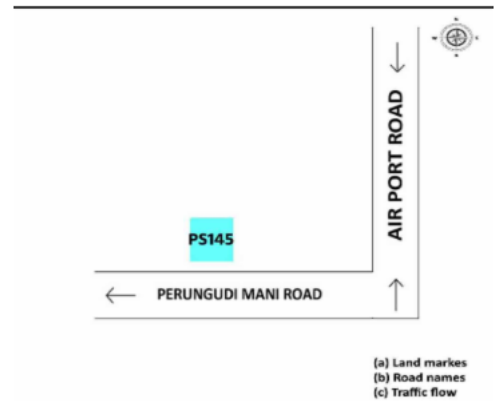

Google Map View

Polling Station Building Front View

Polling Station Front View

Cad View

Key MAP View

1 பெயர் : உமா சங்கரி - கணவர் பெயர்: ஜெகதீஸ்வரன் - வீட்டு எண் : 1 வயது : 34 பாலினம் : பெண்	WBV1612696 Photo is available	2 பெயர் : பாலமுருகன் - தந்தையின் பெயர்: தங்சராஜ் - வீட்டு எண் : 1 வயது : 31 பாலினம் : ஆண்	WBV1393479 Photo is available	3 பெயர் : அஜித்குமார் - தந்தையின் பெயர்: ஆறுமுகம் - வீட்டு எண் : 1 வயது : 29 பாலினம் : ஆண்	WBV1393487 Photo is available
4 பெயர் : சிங்க சரேஷ் - தந்தையின் பெயர்: மலுவு - வீட்டு எண் : 1 வயது : 28 பாலினம் : ஆண்	WBV1612605 Photo is available	5 பெயர் : சிவரஞ்சனி தந்தையின் பெயர்: கர்ணன் வீட்டு எண் : 1 வயது : 25 பாலினம் : பெண்	WBV2019586 Photo is available	6 பெயர் : வல்லரசு தந்தையின் பெயர்: செல்வபாண்டி வீட்டு எண் : 1 வயது : 25 பாலினம் : ஆண்	WBV2840635 Photo is available
7 பெயர் : அழகி மீனா தந்தையின் பெயர்: மலை சாமி வீட்டு எண் : 1/48 வயது : 30 பாலினம் : பெண்	WBV2634228 Photo is available	8 பெயர் : சத்யா கணவர் பெயர்: மலைசாமி வீட்டு எண் : 1,48 வயது : 29 பாலினம் : பெண்	WBV1869775 Photo is available	9 பெயர் : சரண்ராஜ் தந்தையின் பெயர்: மலைசாமி வீட்டு எண் : 1/48 வயது : 25 பாலினம் : ஆண்	WBV1869189 Photo is available
10 பெயர் : காந்திராஜ் - தந்தையின் பெயர்: வீரப்பெருமாள் - வீட்டு எண் : 1-78 வயது : 50 பாலினம் : ஆண்	HQR3252921 Photo is available	11 பெயர் : ஜனனி - தந்தையின் பெயர்: போஸ் - வீட்டு எண் : 1-99 வயது : 29 பாலினம் : பெண்	WBV1535434 Photo is available	12 பெயர் : செல்வி - கணவர் பெயர்: மூர்த்தி - வீட்டு எண் : 1-103 வயது : 45 பாலினம் : பெண்	HQR3253440 Photo is available
13 பெயர் : ஜெஸிசத்தியவதி - தந்தையின் பெயர்: ஜோசப்பெரியநாயகம் - வீட்டு எண் : 1-105 வயது : 81 பாலினம் : பெண்	WBV2287894 Photo is available	14 பெயர் : விசித்ரா தந்தையின் பெயர்: தமிழ்செல்வன் வீட்டு எண் : 1/114 வயது : 29 பாலினம் : பெண்	WBV1841931 Photo is available	15 பெயர் : பாலமுருகன் தந்தையின் பெயர்: தமிழ்செல்வன் வீட்டு எண் : 1/114 வயது : 26 பாலினம் : ஆண்	WBV1841477 Photo is available
16 பெயர் : நித்திலா ஜெ தந்தையின் பெயர்: ச. ஜெயக்குமார் வீட்டு எண் : 1/301 வயது : 19 பாலினம் : பெண்	WBV3055746 Photo is available	17 பெயர் : கீர்த்திகா தந்தையின் பெயர்: மூர்த்தி வீட்டு எண் : 1/303 வயது : 25 பாலினம் : பெண்	WBV2019560 Photo is available	18 பெயர் : ரிஷாதாராகேஸ்வரிசிங்கா. சா தாயின் பெயர்: ச. பா முத்துபாண்டியம்மாள் வீட்டு எண் : 1/310 வயது : 19 பாலினம் : பெண்	WBV3057940 Photo is available
19 பெயர் : சிவசுப்பிரமணியன் - தந்தையின் பெயர்: தங்கராஜ் - வீட்டு எண் : 1-313 வயது : 41 பாலினம் : ஆண்	HQR3254901 Photo is available	20 பெயர் : பெருமாள் - தந்தையின் பெயர்: ஆழ்வார் - வீட்டு எண் : 1-315 வயது : 46 பாலினம் : ஆண்	WBV1657568 Photo is available	21 பெயர் : ரமணி - கணவர் பெயர்: பெருமாள் - வீட்டு எண் : 1-315 வயது : 42 பாலினம் : பெண்	WBV1657550 Photo is available
22 பெயர் : ஜெயலெட்சுமி - கணவர் பெயர்: மீனாட்சிசந்தரம் - வீட்டு எண் : 1-319 வயது : 39 பாலினம் : பெண்	WBV0099044 Photo is available	23 பெயர் : சசிதரன் ச தந்தையின் பெயர்: சரவணன் வீட்டு எண் : 1/319 வயது : 19 பாலினம் : ஆண்	WBV3070570 Photo is available	24 பெயர் : கௌதமன் தந்தையின் பெயர்: கர்ணன் வீட்டு எண் : 1/320 வயது : 33 பாலினம் : ஆண்	WBV2085892 Photo is available
25 பெயர் : ராமலெட்சுமி கணவர் பெயர்: கௌதமன் வீட்டு எண் : 1/320 வயது : 24 பாலினம் : பெண்	WBV2844082 Photo is available	26 பெயர் : கிருஷ்ண வேணி கணவர் பெயர்: பால முருகன் வீட்டு எண் : 1/322 வயது : 26 பாலினம் : பெண்	WBV2634293 Photo is available	27 பெயர் : சந்தோஷ் தந்தையின் பெயர்: வேதமாணிக்கம் வீட்டு எண் : 1,322 வயது : 25 பாலினம் : ஆண்	WBV1869171 Photo is available
28 பெயர் : மகாராணி கணவர் பெயர்: முதுகிருஷ்ணன் வீட்டு எண் : 1/323 வயது : 38 பாலினம் : பெண்	WBV2528974 Photo is available	29 பெயர் : அனிதா தந்தையின் பெயர்: ஆறுமுகம் வீட்டு எண் : 1/323-ஏ வயது : 28 பாலினம் : பெண்	WBV2019677 Photo is available	30 பெயர் : ஜெயலெட்சுமி - கணவர் பெயர்: தெய்வசுப்பிரமணியன் வீட்டு எண் : 1/324 வயது : 42 பாலினம் : பெண்	HQR3253010 Photo is available