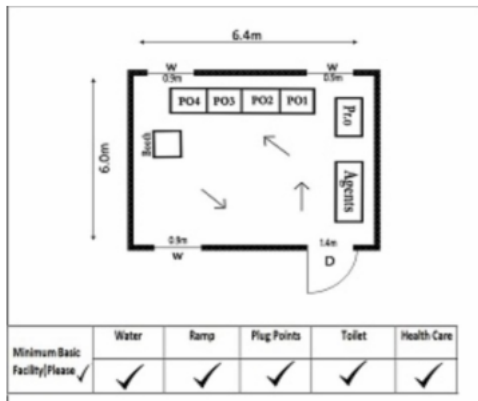

Google Map View

Polling Station Building Front View

Polling Station Front View

Cad View

Key MAP View

1 பெயர் : உமா சங்கரி - கணவர் பெயர்: ஜெகதீஸ்வரன் - வீட்டு எண் : 1 வயது : 34 பாலினம் : பெண்	WBV1612696 Photo is available	2 பெயர் : பாலமுருகன் - தந்தையின் பெயர்: தங்சராஜ் - வீட்டு எண் : 1 வயது : 31 பாலினம் : ஆண்	WBV1393479 Photo is available	3 பெயர் : அஜித்குமார் - தந்தையின் பெயர்: ஆறுமுகம் - வீட்டு எண் : 1 வயது : 29 பாலினம் : ஆண்	WBV1393487 Photo is available
4 பெயர் : சிங்க சரேஷ் - தந்தையின் பெயர்: மலுவு - வீட்டு எண் : 1 வயது : 28 பாலினம் : ஆண்	WBV1612605 Photo is available	5 பெயர் : சிவரஞ்சனி தந்தையின் பெயர்: கர்ணன் வீட்டு எண் : 1 வயது : 25 பாலினம் : பெண்	WBV2019586 Photo is available	6 பெயர் : வல்லரசு தந்தையின் பெயர்: செல்வபாண்டி வீட்டு எண் : 1 வயது : 25 பாலினம் : ஆண்	WBV2840635 Photo is available
7 பெயர் : அழகி மீனா தந்தையின் பெயர்: மலை சாமி வீட்டு எண் : 1/48 வயது : 30 பாலினம் : பெண்	WBV2634228 Photo is available	8 பெயர் : சத்யா கணவர் பெயர்: மலைசாமி வீட்டு எண் : 1,48 வயது : 29 பாலினம் : பெண்	WBV1869775 Photo is available	9 பெயர் : சரண்ராஜ் தந்தையின் பெயர்: மலைசாமி வீட்டு எண் : 1/48 வயது : 25 பாலினம் : ஆண்	WBV1869189 Photo is available
10 பெயர் : காந்திராஜ் - தந்தையின் பெயர்: வீரப்பெருமாள் - வீட்டு எண் : 1-78 வயது : 50 பாலினம் : ஆண்	HQR3252921 Photo is available	11 பெயர் : ஜனனி - தந்தையின் பெயர்: போஸ் - வீட்டு எண் : 1-99 வயது : 29 பாலினம் : பெண்	WBV1535434 Photo is available	12 பெயர் : செல்வி - கணவர் பெயர்: மூர்த்தி - வீட்டு எண் : 1-103 வயது : 45 பாலினம் : பெண்	HQR3253440 Photo is available
13 பெயர் : ஜெஸிசத்தியவதி - தந்தையின் பெயர்: ஜோசப்பெரியநாயகம் - வீட்டு எண் : 1-105 வயது : 81 பாலினம் : பெண்	WBV2287894 Photo is available	14 பெயர் : விசித்ரா தந்தையின் பெயர்: தமிழ்செல்வன் வீட்டு எண் : 1/114 வயது : 29 பாலினம் : பெண்	WBV1841931 Photo is available	15 பெயர் : பாலமுருகன் தந்தையின் பெயர்: தமிழ்செல்வன் வீட்டு எண் : 1/114 வயது : 26 பாலினம் : ஆண்	WBV1841477 Photo is available
16 பெயர் : நித்திலா ஜெ தந்தையின் பெயர்: ச. ஜெயக்குமார் வீட்டு எண் : 1/301 வயது : 19 பாலினம் : பெண்	WBV3055746 Photo is available	17 பெயர் : கீர்த்திகா தந்தையின் பெயர்: மூர்த்தி வீட்டு எண் : 1/303 வயது : 25 பாலினம் : பெண்	WBV2019560 Photo is available	18 பெயர் : ரிஷாதாராகேஸ்வரிசிங்கா. சா தாயின் பெயர்: ச. பா முத்துபாண்டியம்மாள் வீட்டு எண் : 1/310 வயது : 19 பாலினம் : பெண்	WBV3057940 Photo is available
19 பெயர் : சிவசுப்பிரமணியன் - தந்தையின் பெயர்: தங்கராஜ் - வீட்டு எண் : 1-313 வயது : 41 பாலினம் : ஆண்	HQR3254901 Photo is available	20 பெயர் : பெருமாள் - தந்தையின் பெயர்: ஆழ்வார் - வீட்டு எண் : 1-315 வயது : 46 பாலினம் : ஆண்	WBV1657568 Photo is available	21 பெயர் : ரமணி - கணவர் பெயர்: பெருமாள் - வீட்டு எண் : 1-315 வயது : 42 பாலினம் : பெண்	WBV1657550 Photo is available
22 பெயர் : ஜெயலெட்சுமி - கணவர் பெயர்: மீனாட்சிசந்தரம் - வீட்டு எண் : 1-319 வயது : 39 பாலினம் : பெண்	WBV0099044 Photo is available	23 பெயர் : சசிதரன் ச தந்தையின் பெயர்: சரவணன் வீட்டு எண் : 1/319 வயது : 19 பாலினம் : ஆண்	WBV3070570 Photo is available	24 பெயர் : கௌதமன் தந்தையின் பெயர்: கர்ணன் வீட்டு எண் : 1/320 வயது : 33 பாலினம் : ஆண்	WBV2085892 Photo is available
25 பெயர் : ராமலெட்சுமி கணவர் பெயர்: கௌதமன் வீட்டு எண் : 1/320 வயது : 24 பாலினம் : பெண்	WBV2844082 Photo is available	26 பெயர் : கிருஷ்ண வேணி கணவர் பெயர்: பால முருகன் வீட்டு எண் : 1/322 வயது : 26 பாலினம் : பெண்	WBV2634293 Photo is available	27 பெயர் : சந்தோஷ் தந்தையின் பெயர்: வேதமாணிக்கம் வீட்டு எண் : 1,322 வயது : 25 பாலினம் : ஆண்	WBV1869171 Photo is available
28 பெயர் : மகாராணி கணவர் பெயர்: முதுகிருஷ்ணன் வீட்டு எண் : 1/323 வயது : 38 பாலினம் : பெண்	WBV2528974 Photo is available	29 பெயர் : அனிதா தந்தையின் பெயர்: ஆறுமுகம் வீட்டு எண் : 1/323-ஏ வயது : 28 பாலினம் : பெண்	WBV2019677 Photo is available	30 பெயர் : ஜெயலெட்சுமி - கணவர் பெயர்: தெய்வசுப்பிரமணியன் வீட்டு எண் : 1/324 வயது : 42 பாலினம் : பெண்	HQR3253010 Photo is available