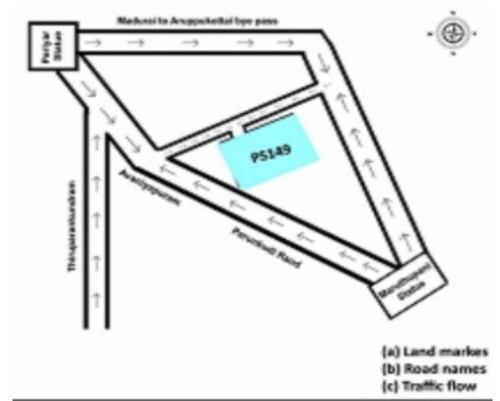

Key MAP View