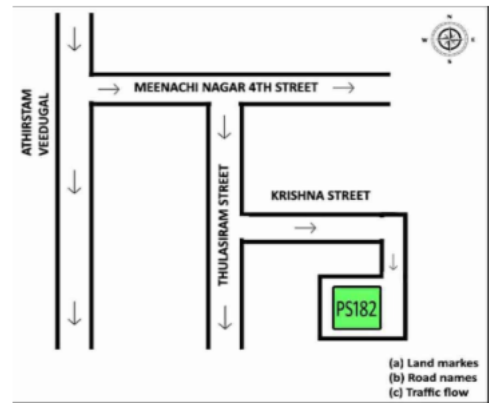

Key MAP View