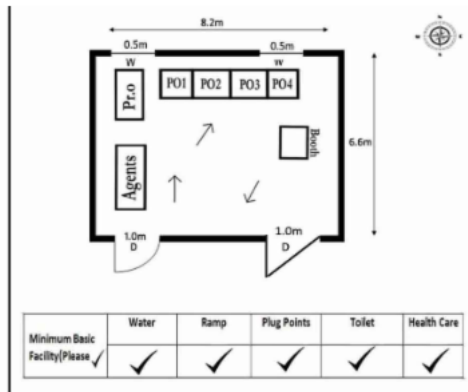

**Google Map View**

**Polling Station Building Front View**

**Polling Station Front View**

**Cad View**

**Key MAP View**

1 பெயர் : ஹெலன் பிரியா - தந்தையின் பெயர்: அமல்ராஜ் - வீட்டு எண் : 1 வயது : 28 பாலினம் : பெண்	WBV1540046 Photo is available	2 பெயர் : வழிவிட்டாள் - கணவர் பெயர்: சுப்பிரமணியன் - வீட்டு எண் : 1-1 வயது : 46 பாலினம் : பெண்	WBV0540864 Photo is available	3 பெயர் : பாலகுரு - தந்தையின் பெயர்: சுந்தரம் - வீட்டு எண் : 1-1 வயது : 44 பாலினம் : ஆண்	WBV0536813 Photo is available
4 பெயர் : பவித்ரமாலா - தந்தையின் பெயர்: மலைக்கனி - வீட்டு எண் : 1-1 வயது : 37 பாலினம் : பெண்	WBV0538223 Photo is available	5 பெயர் : சாகுல் ஹமீது - தந்தையின் பெயர்: நாசூர் மீரான் - வீட்டு எண் : 1-97 வயது : 53 பாலினம் : ஆண்	WBV1456805 Photo is available	6 பெயர் : நித்யா - தந்தையின் பெயர்: கோவர்த்தனன் - வீட்டு எண் : 1-755 வயது : 39 பாலினம் : பெண்	WBV0544288 Photo is available
7 பெயர் : சீனிவாசன் - தந்தையின் பெயர்: சாந்தாராம் - வீட்டு எண் : 1-985 வயது : 54 பாலினம் : ஆண்	WBV0544262 Photo is available	8 பெயர் : குப்புமணி - தந்தையின் பெயர்: ராஜாராம் - வீட்டு எண் : 1-985 வயது : 51 பாலினம் : பெண்	WBV0543504 Photo is available	9 பெயர் : சித்திக் பாத்திமா - கணவர் பெயர்: அப்துல் காதர் ஜிலாணி - வீட்டு எண் : 1E வயது : 82 பாலினம் : பெண்	WBV0727966 Photo is available
10 பெயர் : நாகரத்தினம் - கணவர் பெயர்: வெயிலுமுத்து - வீட்டு எண் : 1E வயது : 80 பாலினம் : பெண்	WBV0539585 Photo is available	11 பெயர் : ரஹமத் பீவி - தந்தையின் பெயர்: சையது பீவி - வீட்டு எண் : 1E வயது : 80 பாலினம் : பெண்	WBV0727834 Photo is available	12 பெயர் : ராஜேஸ்வரி - கணவர் பெயர்: தியாகராஜன் - வீட்டு எண் : 1E வயது : 78 பாலினம் : பெண்	WBV0542183 Photo is available
13 பெயர் : ரத்தினம்பாள் - கணவர் பெயர்: தட்சிணா மூர்த்தி - வீட்டு எண் : 1E வயது : 75 பாலினம் : பெண்	WBV0543512 Photo is available	14 பெயர் : நூர்ஜகான் - கணவர் பெயர்: மைதின் பாஷா - வீட்டு எண் : 1e வயது : 75 பாலினம் : பெண்	WBV0541649 Photo is available	15 பெயர் : அன்வர் - தந்தையின் பெயர்: ஹமீதுராவுத்தர் - வீட்டு எண் : 1E வயது : 73 பாலினம் : ஆண்	WBV0727693 Photo is available
16 பெயர் : கிருஷ்ணமணி - தந்தையின் பெயர்: கணபதி - வீட்டு எண் : 1E வயது : 70 பாலினம் : ஆண்	WBV1308097 Photo is available	17 பெயர் : ஆரிபாபேகம் - கணவர் பெயர்: அன்வர் - வீட்டு எண் : 1E வயது : 64 பாலினம் : பெண்	WBV0728360 Photo is available	18 பெயர் : மயில்அழகன் - தந்தையின் பெயர்: ராஜக்கனி - வீட்டு எண் : 1E வயது : 58 பாலினம் : ஆண்	WBV0541664 Photo is available
19 பெயர் : சுவாமிநாதன் - தந்தையின் பெயர்: லட்சுமணன் - வீட்டு எண் : 1E வயது : 58 பாலினம் : ஆண்	GQW1825074 Photo is available	20 பெயர் : முத்துராமலிங்கம் - தந்தையின் பெயர்: வெள்ளச்சாமி - வீட்டு எண் : 1e வயது : 56 பாலினம் : ஆண்	WBV0539502 Photo is available	21 பெயர் : ஞானசேகரன் - தந்தையின் பெயர்: வெயிலுமுத்து - வீட்டு எண் : 1E வயது : 53 பாலினம் : ஆண்	WBV0539577 Photo is available
22 பெயர் : சரஸ்வதி - கணவர் பெயர்: பாபு - வீட்டு எண் : 1E வயது : 53 பாலினம் : பெண்	WBV0727578 Photo is available	23 பெயர் : பஞ்சவர்ணம் - கணவர் பெயர்: நாகராஜன் - வீட்டு எண் : 1E வயது : 52 பாலினம் : பெண்	WBV0543470 Photo is available	24 பெயர் : சரவணன் - தந்தையின் பெயர்: அழகர்சாமி - வீட்டு எண் : 1E வயது : 51 பாலினம் : ஆண்	WBV0727800 Photo is available
25 பெயர் : புருக்கான் சரிபால் - கணவர் பெயர்: முஹமது இஸ்மாயில் - வீட்டு எண் : 1E வயது : 49 பாலினம் : பெண்	WBV0543520 Photo is available	26 பெயர் : இந்திரா - கணவர் பெயர்: சரவணபாண்டியன் - வீட்டு எண் : 1E வயது : 49 பாலினம் : பெண்	WBV0669101 Photo is available	27 பெயர் : சாந்தி - கணவர் பெயர்: ஞானசேகர் - வீட்டு எண் : 1E வயது : 48 பாலினம் : பெண்	WBV0538215 Photo is available
28 பெயர் : கார்த்திகா - தந்தையின் பெயர்: அப்துல் காதர் - வீட்டு எண் : 1E வயது : 47 பாலினம் : ஆண்	WBV0727776 Photo is available	29 பெயர் : விஜயராஜன் - தந்தையின் பெயர்: சுகுமார் - வீட்டு எண் : 1E வயது : 46 பாலினம் : ஆண்	WBV0668889 Photo is available	30 பெயர் : கணேசமூர்த்தி - தந்தையின் பெயர்: சக்கண்ணன் - வீட்டு எண் : 1E வயது : 45 பாலினம் : ஆண்	WBV1170851 Photo is available