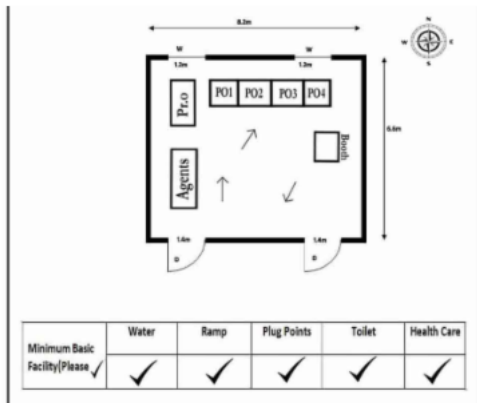

Google Map View

Polling Station Building Front View

Polling Station Front View

Cad View

Key MAP View

1 பெயர் : காமராஜ் - தந்தையின் பெயர்: சுந்தரசாமி - வீட்டு எண் : 1662 வயது : 58 பாலினம் : ஆண்	GQW7724263 Photo is available	2 பெயர் : அமராவதி - கணவர் பெயர்: முனியாண்டி - வீட்டு எண் : 1663 வயது : 53 பாலினம் : பெண்	WBV0109041 Photo is available	3 பெயர் : செல்வபாண்டி - தந்தையின் பெயர்: மயிலேறி - வீட்டு எண் : 1666 வயது : 60 பாலினம் : ஆண்	GQW5359559 Photo is available
4 பெயர் : பாண்டிச்செல்வி - கணவர் பெயர்: செல்வபாண்டி - வீட்டு எண் : 1666 வயது : 50 பாலினம் : பெண்	GQW5363692 Photo is available	5 பெயர் : அப்துல்காசிம் - தந்தையின் பெயர்: சமீர் அப்துல் கலீம் - வீட்டு எண் : 1671 வயது : 65 பாலினம் : ஆண்	GQW7874589 Photo is available	6 பெயர் : அப்துல் கரீம் - தந்தையின் பெயர்: அப்துல் கரீம் - வீட்டு எண் : 1671 வயது : 42 பாலினம் : ஆண்	GQW7405582 Photo is available
7 பெயர் : அஜ்மல் காண் - தந்தையின் பெயர்: அப்துல் கரீம் - வீட்டு எண் : 1671 வயது : 36 பாலினம் : ஆண்	WBV0109058 Photo is available	8 பெயர் : ராஜமாணிக்கம் - தந்தையின் பெயர்: லட்சுமணன் - வீட்டு எண் : 1672 வயது : 69 பாலினம் : ஆண்	GQW1817493 Photo is available	9 பெயர் : வசந்தி - கணவர் பெயர்: ராஜமாணிக்கம் - வீட்டு எண் : 1672 வயது : 62 பாலினம் : பெண்	GQW1837731 Photo is available
10 பெயர் : கிருஷ்ணமூர்த்தி - தந்தையின் பெயர்: சுந்தர்ராமையர் - வீட்டு எண் : 1674 வயது : 74 பாலினம் : ஆண்	WBV0864223 Photo is available	11 பெயர் : வரலட்சுமி - கணவர் பெயர்: கிருஷ்ணமூர்த்தி - வீட்டு எண் : 1674 வயது : 62 பாலினம் : பெண்	WBV1170679 Photo is available	12 பெயர் : சுந்தர் பாபு - தந்தையின் பெயர்: கிருஷ்ணமூர்த்தி - வீட்டு எண் : 1674 வயது : 44 பாலினம் : ஆண்	WBV1170687 Photo is available
13 பெயர் : ரிஷிகேசன் - தந்தையின் பெயர்: கிருஷ்ணமூர்த்தி - வீட்டு எண் : 1674 வயது : 40 பாலினம் : ஆண்	WBV0863696 Photo is available	14 பெயர் : ஜமுனா - கணவர் பெயர்: தனசேகரன் - வீட்டு எண் : 1675 வயது : 68 பாலினம் : பெண்	GQW5359930 Photo is available	15 பெயர் : காஞ்சனா - தந்தையின் பெயர்: தனசேகரன் - வீட்டு எண் : 1675 வயது : 41 பாலினம் : பெண்	GQW5359922 Photo is available
16 பெயர் : ஆறுமுகம் - தந்தையின் பெயர்: கருப்பையா - வீட்டு எண் : 1676 வயது : 66 பாலினம் : ஆண்	GQW5359864 Photo is available	17 பெயர் : தமிழ்ச்செல்வி - கணவர் பெயர்: ஆறுமுகம் - வீட்டு எண் : 1676 வயது : 56 பாலினம் : பெண்	GQW5359872 Photo is available	18 பெயர் : விஷ்வா ஆறுமுகம் தந்தையின் பெயர்: ஆறுமுகம் வீட்டு எண் : 1676 வயது : 21 பாலினம் : ஆண்	WBV2893006 Photo is available
19 பெயர் : ஹரிகிருஷ்ணன் - தந்தையின் பெயர்: நாகராஜன் - வீட்டு எண் : 1677 வயது : 36 பாலினம் : ஆண்	WBV0106690 Photo is available	20 பெயர் : பாணுமதி - கணவர் பெயர்: முத்துராமன் - வீட்டு எண் : 1678 வயது : 53 பாலினம் : பெண்	WBV1170950 Photo is available	21 பெயர் : முத்துராமன் - தந்தையின் பெயர்: ஆத்துச்சாமி - வீட்டு எண் : 1678 வயது : 49 பாலினம் : ஆண்	WBV1171024 Photo is available
22 பெயர் : ஜானகிராணி - கணவர் பெயர்: துரைசாமி - வீட்டு எண் : 1679 வயது : 53 பாலினம் : பெண்	GQW1842988 Photo is available	23 பெயர் : ஜானகி - கணவர் பெயர்: குமாரசாமி - வீட்டு எண் : 1680 வயது : 42 பாலினம் : பெண்	GQW1837400 Photo is available	24 பெயர் : காளிமுத்து - தந்தையின் பெயர்: ராமலிங்கம் - வீட்டு எண் : 1681 வயது : 58 பாலினம் : ஆண்	WBV1540715 Photo is available
25 பெயர் : சின்னதுரை - தந்தையின் பெயர்: தனவாய் - வீட்டு எண் : 1681 வயது : 53 பாலினம் : ஆண்	GQW5359492 Photo is available	26 பெயர் : சசிலா - கணவர் பெயர்: சின்னதுரை - வீட்டு எண் : 1681 வயது : 50 பாலினம் : பெண்	GQW5359484 Photo is available	27 பெயர் : காளிராஜ் தந்தையின் பெயர்: பேச்சிமுத்து வீட்டு எண் : 1681 வயது : 37 பாலினம் : ஆண்	WBV1904648 Photo is available
28 பெயர் : பானுபிரியா கணவர் பெயர்: காளிமுத்து வீட்டு எண் : 1681 வயது : 27 பாலினம் : பெண்	WBV1904408 Photo is available	29 பெயர் : விஜயன் - தந்தையின் பெயர்: அய்யாச்சாமி - வீட்டு எண் : 1682 வயது : 57 பாலினம் : ஆண்	GQW7405301 Photo is available	30 பெயர் : சரோஜா - கணவர் பெயர்: விஜயன் - வீட்டு எண் : 1682 வயது : 55 பாலினம் : பெண்	GQW1824309 Photo is available