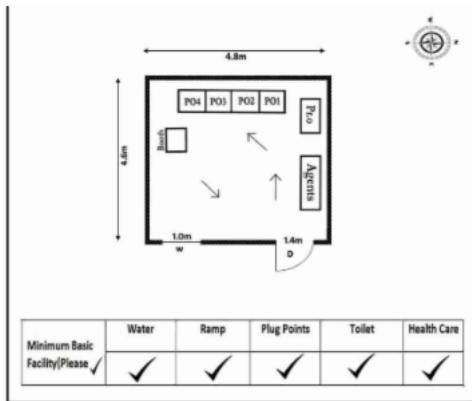

Google Map View

Polling Station Building Front View

Polling Station Front View

Cad View

Key MAP View

1 பெயர் : பிரசன்ன தேவநாதன் இதரர் பெயர்: தமிழரசி வீட்டு எண் : 1 வயது : 43 பாலினம் : ஆண் Photo is available	WBV2675585	2 பெயர் : சக்தி வேல் தந்தையின் பெயர்: முத்துராமன் வீட்டு எண் : 1 வயது : 25 பாலினம் : ஆண் Photo is available	WBV1864925	3 பெயர் : பாலசுப்பிரமணியன் - தந்தையின் பெயர்: சுப்பன் செட்டியார் - வீட்டு எண் : 1E வயது : 84 பாலினம் : ஆண் Photo is available	WBV1173780
4 பெயர் : ரேசம் ஜானி - கணவர் பெயர்: ஷாஜகான் பாபு - வீட்டு எண் : 1E வயது : 70 பாலினம் : பெண் Photo is available	WBV1173616	5 பெயர் : ராஜேஸ்வரி - கணவர் பெயர்: செந்தில்வேல் - வீட்டு எண் : 1E வயது : 63 பாலினம் : பெண் Photo is available	WBV1312255	6 பெயர் : செந்தில்வேல் - தந்தையின் பெயர்: பெரியசாமி - வீட்டு எண் : 1E வயது : 62 பாலினம் : ஆண் Photo is available	WBV1312172
7 பெயர் : மோகனா - கணவர் பெயர்: லெட்சுமணன் - வீட்டு எண் : 1E வயது : 60 பாலினம் : பெண் Photo is available	WBV1250612	8 பெயர் : கிருஷ்ணமூர்த்தி - தந்தையின் பெயர்: தனபாலன் - வீட்டு எண் : 1E வயது : 54 பாலினம் : ஆண் Photo is available	WBV1173582	9 பெயர் : முருகன் - தந்தையின் பெயர்: நாராயணன் - வீட்டு எண் : 1E வயது : 53 பாலினம் : ஆண் Photo is available	WBV1312339
10 பெயர் : சாந்தி - கணவர் பெயர்: கிருஷ்ணமூர்த்தி - வீட்டு எண் : 1E வயது : 50 பாலினம் : பெண் Photo is available	WBV1173574	11 பெயர் : பத்மநாதன் - தந்தையின் பெயர்: கருப்பையா - வீட்டு எண் : 1E வயது : 48 பாலினம் : ஆண் Photo is available	WBV1312594	12 பெயர் : முத்துப்பாண்டி - தந்தையின் பெயர்: ராமசாமி - வீட்டு எண் : 1E வயது : 46 பாலினம் : ஆண் Photo is available	WBV1250513
13 பெயர் : பாலசுப்பிரமணியன் - தந்தையின் பெயர்: சந்திரன் - வீட்டு எண் : 1E வயது : 43 பாலினம் : ஆண் Photo is available	WBV1250661	14 பெயர் : இந்துராணி - கணவர் பெயர்: முருகன் - வீட்டு எண் : 1E வயது : 42 பாலினம் : பெண் Photo is available	WBV1312313	15 பெயர் : முருகேஸ்வரி - கணவர் பெயர்: சுரேஷ்குமார் - வீட்டு எண் : 1E வயது : 42 பாலினம் : பெண் Photo is available	WBV1173699
16 பெயர் : பந்தேவி கணவர் பெயர்: காமாட்சி - வீட்டு எண் : 1E வயது : 42 பாலினம் : பெண் Photo is available	WBV1173681	17 பெயர் : சண்முகப்பிரியா - தந்தையின் பெயர்: செந்தில்வேல் - வீட்டு எண் : 1E வயது : 39 பாலினம் : பெண் Photo is available	WBV1312602	18 பெயர் : சாபின்ஷா பேகம் - கணவர் பெயர்: அஜ்மீர் சம்சுதீன் - வீட்டு எண் : 1E வயது : 36 பாலினம் : பெண் Photo is available	WBV1250497
19 பெயர் : தென்பாண்டிச்செல்வி - தந்தையின் பெயர்: செந்தில்வேல் - வீட்டு எண் : 1E வயது : 35 பாலினம் : பெண் Photo is available	WBV1312610	# 20 பெயர் : முஹம்மது ஹமீது ஷா தந்தையின் பெயர்: ஹாஜகான் பாபு - வீட்டு எண் : 1E வயது : 35 பாலினம் : ஆண் Photo is available	WBV1173764	21 பெயர் : கௌசல்யா - தந்தையின் பெயர்: ரவிசந்திரன் - வீட்டு எண் : 1E வயது : 31 பாலினம் : பெண் Photo is available	WBV1312214
22 பெயர் : சசி ரேகா கணவர் பெயர்: செந்தில் ஆனந்த் வீட்டு எண் : 1இ வயது : 31 பாலினம் : பெண் Photo is available	WBV2805505	23 பெயர் : சேது ராமலிங்கம் - தந்தையின் பெயர்: ராமுவேல் - வீட்டு எண் : 1E வயது : 30 பாலினம் : ஆண் Photo is available	WBV1250588	24 பெயர் : சந்தோஷ்குமார் - தந்தையின் பெயர்: சங்கரமூர்த்தி - வீட்டு எண் : 1E வயது : 30 பாலினம் : ஆண் Photo is available	WBV1312248
25 பெயர் : ஆவடையம்மாள் - கணவர் பெயர்: லெட்சுமணன் - வீட்டு எண் : 3 வயது : 83 பாலினம் : பெண் Photo is available	WBV1542794	26 பெயர் : ராஜகுரு அ தந்தையின் பெயர்: அழகுமகாலிங்கம் ர வீட்டு எண் : 3 வயது : 24 பாலினம் : ஆண் Photo is available	WBV2674877	27 பெயர் : குணபிரியங்கா தந்தையின் பெயர்: கணேஷ் பாபு வீட்டு எண் : 5 வயது : 24 பாலினம் : பெண் Photo is available	WBV2675049
28 பெயர் : ராமலெட்சுமி - கணவர் பெயர்: மருதுபாண்டியன் - வீட்டு எண் : 5-129 வயது : 33 பாலினம் : பெண் Photo is available	WBV1173855	29 பெயர் : நல்லதம்பி - தந்தையின் பெயர்: தங்கத்துரை - வீட்டு எண் : 7-4 வயது : 44 பாலினம் : ஆண் Photo is available	WBV1542844	30 பெயர் : முத்துமாரி - கணவர் பெயர்: நல்லதம்பி - வீட்டு எண் : 7-4 வயது : 35 பாலினம் : பெண் Photo is available	WBV1542828