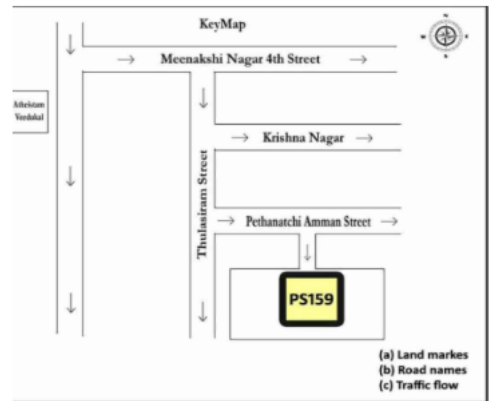

Google Map View

Polling Station Building Front View

Polling Station Front View

Cad View

Key MAP View

1 பெயர் : பிரசன்ன தேவநாதன் இதரர் பெயர்: தமிழரசி வீட்டு எண் : 1 வயது : 43 பாலினம் : ஆண் Photo is available	WBV2675585	2 பெயர் : சக்தி வேல் தந்தையின் பெயர்: முத்துராமன் வீட்டு எண் : 1 வயது : 25 பாலினம் : ஆண் Photo is available	WBV1864925	3 பெயர் : பாலசுப்பிரமணியன் - தந்தையின் பெயர்: சுப்பன் செட்டியார் - வீட்டு எண் : 1E வயது : 84 பாலினம் : ஆண் Photo is available	WBV1173780
4 பெயர் : ரேசம் ஜானி - கணவர் பெயர்: ஷாஜகான் பாபு - வீட்டு எண் : 1E வயது : 70 பாலினம் : பெண் Photo is available	WBV1173616	5 பெயர் : ராஜேஸ்வரி - கணவர் பெயர்: செந்தில்வேல் - வீட்டு எண் : 1E வயது : 63 பாலினம் : பெண் Photo is available	WBV1312255	6 பெயர் : செந்தில்வேல் - தந்தையின் பெயர்: பெரியசாமி - வீட்டு எண் : 1E வயது : 62 பாலினம் : ஆண் Photo is available	WBV1312172
7 பெயர் : மோகனா - கணவர் பெயர்: லெட்சுமணன் - வீட்டு எண் : 1E வயது : 60 பாலினம் : பெண் Photo is available	WBV1250612	8 பெயர் : கிருஷ்ணமூர்த்தி - தந்தையின் பெயர்: தனபாலன் - வீட்டு எண் : 1E வயது : 54 பாலினம் : ஆண் Photo is available	WBV1173582	9 பெயர் : முருகன் - தந்தையின் பெயர்: நாராயணன் - வீட்டு எண் : 1E வயது : 53 பாலினம் : ஆண் Photo is available	WBV1312339
10 பெயர் : சாந்தி - கணவர் பெயர்: கிருஷ்ணமூர்த்தி - வீட்டு எண் : 1E வயது : 50 பாலினம் : பெண் Photo is available	WBV1173574	11 பெயர் : பத்மநாதன் - தந்தையின் பெயர்: கருப்பையா - வீட்டு எண் : 1E வயது : 48 பாலினம் : ஆண் Photo is available	WBV1312594	12 பெயர் : முத்துப்பாண்டி - தந்தையின் பெயர்: ராமசாமி - வீட்டு எண் : 1E வயது : 46 பாலினம் : ஆண் Photo is available	WBV1250513
13 பெயர் : பாலசுப்பிரமணியன் - தந்தையின் பெயர்: சந்திரன் - வீட்டு எண் : 1E வயது : 43 பாலினம் : ஆண் Photo is available	WBV1250661	14 பெயர் : இந்துராணி - கணவர் பெயர்: முருகன் - வீட்டு எண் : 1E வயது : 42 பாலினம் : பெண் Photo is available	WBV1312313	15 பெயர் : முருகேஸ்வரி - கணவர் பெயர்: சுரேஷ்குமார் - வீட்டு எண் : 1E வயது : 42 பாலினம் : பெண் Photo is available	WBV1173699
16 பெயர் : பந்தேவி கணவர் பெயர்: காமாட்சி - வீட்டு எண் : 1E வயது : 42 பாலினம் : பெண் Photo is available	WBV1173681	17 பெயர் : சண்முகப்பிரியா - தந்தையின் பெயர்: செந்தில்வேல் - வீட்டு எண் : 1E வயது : 39 பாலினம் : பெண் Photo is available	WBV1312602	18 பெயர் : சாபின்ஷா பேகம் - கணவர் பெயர்: அஜ்மீர் சம்சுதீன் - வீட்டு எண் : 1E வயது : 36 பாலினம் : பெண் Photo is available	WBV1250497
19 பெயர் : தென்பாண்டிச்செல்வி - தந்தையின் பெயர்: செந்தில்வேல் - வீட்டு எண் : 1E வயது : 35 பாலினம் : பெண் Photo is available	WBV1312610	# 20 பெயர் : முஹம்மது ஹமீது ஷா தந்தையின் பெயர்: ஹாஜகான் பாபு - வீட்டு எண் : 1E வயது : 35 பாலினம் : ஆண் Photo is available	WBV1173764	21 பெயர் : கௌசல்யா - தந்தையின் பெயர்: ரவிசந்திரன் - வீட்டு எண் : 1E வயது : 31 பாலினம் : பெண் Photo is available	WBV1312214
22 பெயர் : சசி ரேகா கணவர் பெயர்: செந்தில் ஆனந்த் வீட்டு எண் : 1இ வயது : 31 பாலினம் : பெண் Photo is available	WBV2805505	23 பெயர் : சேது ராமலிங்கம் - தந்தையின் பெயர்: ராமுவேல் - வீட்டு எண் : 1E வயது : 30 பாலினம் : ஆண் Photo is available	WBV1250588	24 பெயர் : சந்தோஷ்குமார் - தந்தையின் பெயர்: சங்கரமூர்த்தி - வீட்டு எண் : 1E வயது : 30 பாலினம் : ஆண் Photo is available	WBV1312248
25 பெயர் : ஆவடையம்மாள் - கணவர் பெயர்: லெட்சுமணன் - வீட்டு எண் : 3 வயது : 83 பாலினம் : பெண் Photo is available	WBV1542794	26 பெயர் : ராஜகுரு அ தந்தையின் பெயர்: அழகுமகாலிங்கம் ர வீட்டு எண் : 3 வயது : 24 பாலினம் : ஆண் Photo is available	WBV2674877	27 பெயர் : குணபிரியங்கா தந்தையின் பெயர்: கணேஷ் பாபு வீட்டு எண் : 5 வயது : 24 பாலினம் : பெண் Photo is available	WBV2675049
28 பெயர் : ராமலெட்சுமி - கணவர் பெயர்: மருதுபாண்டியன் - வீட்டு எண் : 5-129 வயது : 33 பாலினம் : பெண் Photo is available	WBV1173855	29 பெயர் : நல்லதம்பி - தந்தையின் பெயர்: தங்கத்துரை - வீட்டு எண் : 7-4 வயது : 44 பாலினம் : ஆண் Photo is available	WBV1542844	30 பெயர் : முத்துமாரி - கணவர் பெயர்: நல்லதம்பி - வீட்டு எண் : 7-4 வயது : 35 பாலினம் : பெண் Photo is available	WBV1542828