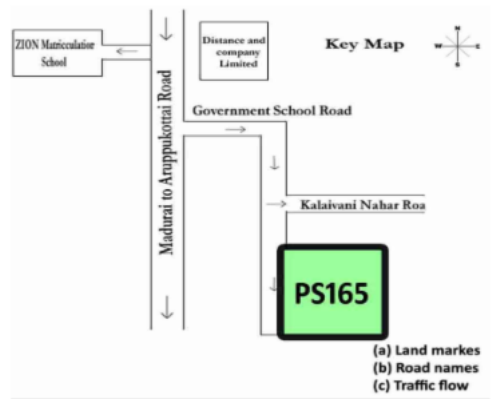

Key MAP View