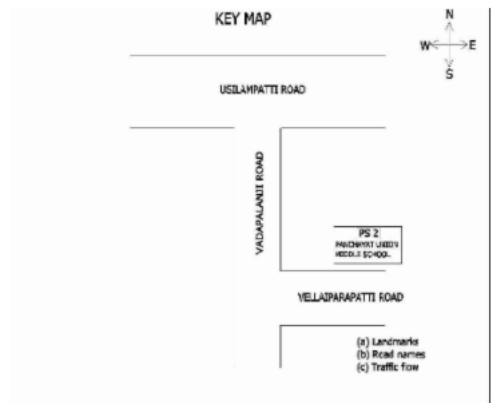

Key MAP View