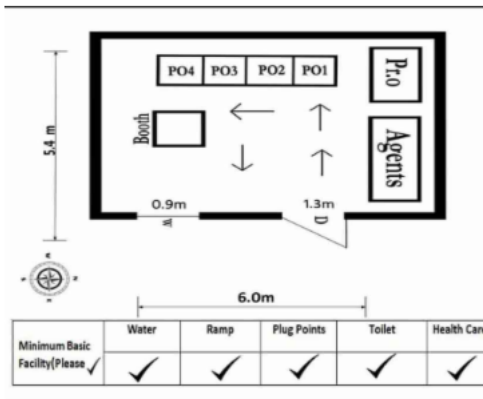

Google Map View

Polling Station Building Front View

Polling Station Front View

Cad View

Key MAP View

1 பெயர் : செல்லக்கனி தந்தையின் பெயர்: பரமேஸ்வரி வீட்டு எண் : 0 வயது : 30 பாலினம் : ஆண் Photo is available	WBV2804474	2 பெயர் : இரவி - தந்தையின் பெயர்: தங்கையா - வீட்டு எண் : 1 வயது : 65 பாலினம் : ஆண் Photo is available	WBV1405497	3 பெயர் : பரமேஸ்வரி கணவர் பெயர்: பாண்டியம்மாள் வீட்டு எண் : 1 வயது : 52 பாலினம் : பெண் Photo is available	WBV2804417
4 பெயர் : முத்துப்பாண்டி - தந்தையின் பெயர்: ராமசந்திரன் - வீட்டு எண் : 1 வயது : 34 பாலினம் : ஆண் Photo is available	WBV1180694	5 பெயர் : பழனிமுத்து - தந்தையின் பெயர்: மாரிமுத்து - வீட்டு எண் : 1 வயது : 31 பாலினம் : பெண் Photo is available	WBV1318807	6 பெயர் : சூரியா தாயின் பெயர்: ஜோதி வீட்டு எண் : 1 வயது : 25 பாலினம் : ஆண் Photo is available	WBV1999523
7 பெயர் : அதியமான் தந்தையின் பெயர்: கண்ணாயிரம் வீட்டு எண் : 1/6 வயது : 57 பாலினம் : ஆண் Photo is available	WBV1999051	8 பெயர் : மணிகண்டன் - தந்தையின் பெயர்: கிருஷ்ணன் - வீட்டு எண் : 1-6 வயது : 45 பாலினம் : ஆண் Photo is available	WBV0549998	9 பெயர் : முனியம்மாள் கணவர் பெயர்: அதியமான் வீட்டு எண் : 1/16 வயது : 57 பாலினம் : பெண் Photo is available	WBV1998533
10 பெயர் : காளியம்மாள் - கணவர் பெயர்: முத்துராம் - வீட்டு எண் : 1E வயது : 67 பாலினம் : பெண் Photo is available	WBV0550004	11 பெயர் : சண்முகத்தாய் - கணவர் பெயர்: சேகர் - வீட்டு எண் : 1E வயது : 65 பாலினம் : பெண் Photo is available	WBV1078005	12 பெயர் : அங்கம்மாள் - கணவர் பெயர்: ராமச்சந்திரன் - வீட்டு எண் : 1E வயது : 56 பாலினம் : பெண் Photo is available	WBV0549006
13 பெயர் : லெட்சுமணன் - தந்தையின் பெயர்: கருப்பணத்தேவர் - வீட்டு எண் : 1E வயது : 56 பாலினம் : ஆண் Photo is available	WBV0549840	14 பெயர் : அழகுமீனா - கணவர் பெயர்: லெட்சுமணன் - வீட்டு எண் : 1E வயது : 54 பாலினம் : பெண் Photo is available	WBV0549279	15 பெயர் : மாரி - கணவர் பெயர்: ஜோதிராஜா - வீட்டு எண் : 1E வயது : 50 பாலினம் : பெண் Photo is available	WBV0672105
16 பெயர் : கணேசன் - தந்தையின் பெயர்: முத்துராம் - வீட்டு எண் : 1E வயது : 49 பாலினம் : ஆண் Photo is available	WBV0551184	17 பெயர் : மாரிமுத்து தந்தையின் பெயர்: கருப்பையா வீட்டு எண் : 1இ வயது : 48 பாலினம் : ஆண் Photo is available	WBV2680759	18 பெயர் : முத்துகாளி தந்தையின் பெயர்: மாரிமுத்து வீட்டு எண் : 1இ வயது : 47 பாலினம் : பெண் Photo is available	WBV2680809
19 பெயர் : மாயழகு - கணவர் பெயர்: சண்முகவேல் - வீட்டு எண் : 1E வயது : 45 பாலினம் : பெண் Photo is available	WBV0871426	20 பெயர் : சரஸ்வதி - கணவர் பெயர்: மாயழகு - வீட்டு எண் : 1e வயது : 44 பாலினம் : பெண் Photo is available	WBV0871871	21 பெயர் : ஆறுமுகம் - தந்தையின் பெயர்: சேகர் - வீட்டு எண் : 1E வயது : 42 பாலினம் : ஆண் Photo is available	WBV0549527
22 பெயர் : முத்து காளி - கணவர் பெயர்: செந்தமிழ் முருகன் - வீட்டு எண் : 1E வயது : 41 பாலினம் : பெண் Photo is available	WBV1318146	23 பெயர் : சித்ரா தேவி ஆ கணவர் பெயர்: ஆறுமுகம் வீட்டு எண் : 1ஏ வயது : 37 பாலினம் : பெண் Photo is available	WBV3089570	24 பெயர் : வேல்முருகன் - தந்தையின் பெயர்: ஜாரியப்பன் - வீட்டு எண் : 1E வயது : 35 பாலினம் : ஆண் Photo is available	WBV0549535
25 பெயர் : திருப்பதி - தந்தையின் பெயர்: ராமசந்திரன் - வீட்டு எண் : 1E வயது : 34 பாலினம் : ஆண் Photo is available	WBV0549014	26 பெயர் : குருமூர்த்தி - தந்தையின் பெயர்: காந்தி - வீட்டு எண் : 1E வயது : 33 பாலினம் : ஆண் Photo is available	WBV1181221	27 பெயர் : ஆறுமுகம் - தந்தையின் பெயர்: சண்முகவேல் - வீட்டு எண் : 2 வயது : 46 பாலினம் : ஆண் Photo is available	GQW7833767
28 பெயர் : பாலசுப்புரமணியன் - தந்தையின் பெயர்: சண்முகவேல் - வீட்டு எண் : 2 வயது : 45 பாலினம் : ஆண் Photo is available	GQW1773365	29 பெயர் : சரவணக்குமார் - தந்தையின் பெயர்: ராமசாமி - வீட்டு எண் : 2 வயது : 43 பாலினம் : ஆண் Photo is available	GQW3511565	30 பெயர் : லெட்சுமி - கணவர் பெயர்: பாலசுப்புரமணியன் - வீட்டு எண் : 2 வயது : 42 பாலினம் : பெண் Photo is available	GQW1773373