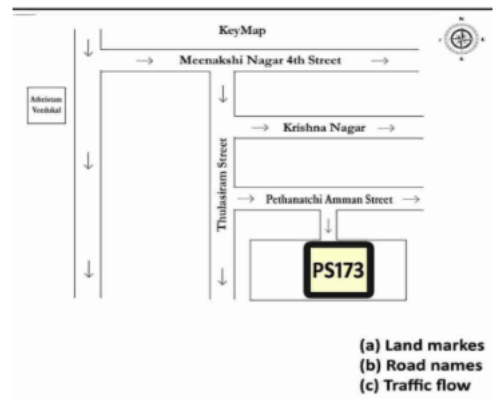

Google Map View

Polling Station Building Front View

Polling Station Front View

Cad View

Key MAP View

1 பெயர் : செல்லக்கனி தந்தையின் பெயர்: பரமேஸ்வரி வீட்டு எண் : 0 வயது : 30 பாலினம் : ஆண் Photo is available	WBV2804474	2 பெயர் : இரவி - தந்தையின் பெயர்: தங்கையா - வீட்டு எண் : 1 வயது : 65 பாலினம் : ஆண் Photo is available	WBV1405497	3 பெயர் : பரமேஸ்வரி கணவர் பெயர்: பாண்டியம்மாள் வீட்டு எண் : 1 வயது : 52 பாலினம் : பெண் Photo is available	WBV2804417
4 பெயர் : முத்துப்பாண்டி - தந்தையின் பெயர்: ராமசந்திரன் - வீட்டு எண் : 1 வயது : 34 பாலினம் : ஆண் Photo is available	WBV1180694	5 பெயர் : பழனிமுத்து - தந்தையின் பெயர்: மாரிமுத்து - வீட்டு எண் : 1 வயது : 31 பாலினம் : பெண் Photo is available	WBV1318807	6 பெயர் : சூரியா தாயின் பெயர்: ஜோதி வீட்டு எண் : 1 வயது : 25 பாலினம் : ஆண் Photo is available	WBV1999523
7 பெயர் : அதியமான் தந்தையின் பெயர்: கண்ணாயிரம் வீட்டு எண் : 1/6 வயது : 57 பாலினம் : ஆண் Photo is available	WBV1999051	8 பெயர் : மணிகண்டன் - தந்தையின் பெயர்: கிருஷ்ணன் - வீட்டு எண் : 1-6 வயது : 45 பாலினம் : ஆண் Photo is available	WBV0549998	9 பெயர் : முனியம்மாள் கணவர் பெயர்: அதியமான் வீட்டு எண் : 1/16 வயது : 57 பாலினம் : பெண் Photo is available	WBV1998533
10 பெயர் : காளியம்மாள் - கணவர் பெயர்: முத்துராம் - வீட்டு எண் : 1E வயது : 67 பாலினம் : பெண் Photo is available	WBV0550004	11 பெயர் : சண்முகத்தாய் - கணவர் பெயர்: சேகர் - வீட்டு எண் : 1E வயது : 65 பாலினம் : பெண் Photo is available	WBV1078005	12 பெயர் : அங்கம்மாள் - கணவர் பெயர்: ராமச்சந்திரன் - வீட்டு எண் : 1E வயது : 56 பாலினம் : பெண் Photo is available	WBV0549006
13 பெயர் : லெட்சுமணன் - தந்தையின் பெயர்: கருப்பணத்தேவர் - வீட்டு எண் : 1E வயது : 56 பாலினம் : ஆண் Photo is available	WBV0549840	14 பெயர் : அழகுமீனா - கணவர் பெயர்: லெட்சுமணன் - வீட்டு எண் : 1E வயது : 54 பாலினம் : பெண் Photo is available	WBV0549279	15 பெயர் : மாரி - கணவர் பெயர்: ஜோதிராஜா - வீட்டு எண் : 1E வயது : 50 பாலினம் : பெண் Photo is available	WBV0672105
16 பெயர் : கணேசன் - தந்தையின் பெயர்: முத்துராம் - வீட்டு எண் : 1E வயது : 49 பாலினம் : ஆண் Photo is available	WBV0551184	17 பெயர் : மாரிமுத்து தந்தையின் பெயர்: கருப்பையா வீட்டு எண் : 1இ வயது : 48 பாலினம் : ஆண் Photo is available	WBV2680759	18 பெயர் : முத்துகாளி தந்தையின் பெயர்: மாரிமுத்து வீட்டு எண் : 1இ வயது : 47 பாலினம் : பெண் Photo is available	WBV2680809
19 பெயர் : மாயழகு - கணவர் பெயர்: சண்முகவேல் - வீட்டு எண் : 1E வயது : 45 பாலினம் : பெண் Photo is available	WBV0871426	20 பெயர் : சரஸ்வதி - கணவர் பெயர்: மாயழகு - வீட்டு எண் : 1e வயது : 44 பாலினம் : பெண் Photo is available	WBV0871871	21 பெயர் : ஆறுமுகம் - தந்தையின் பெயர்: சேகர் - வீட்டு எண் : 1E வயது : 42 பாலினம் : ஆண் Photo is available	WBV0549527
22 பெயர் : முத்து காளி - கணவர் பெயர்: செந்தமிழ் முருகன் - வீட்டு எண் : 1E வயது : 41 பாலினம் : பெண் Photo is available	WBV1318146	23 பெயர் : சித்ரா தேவி ஆ கணவர் பெயர்: ஆறுமுகம் வீட்டு எண் : 1ஏ வயது : 37 பாலினம் : பெண் Photo is available	WBV3089570	24 பெயர் : வேல்முருகன் - தந்தையின் பெயர்: ஜாரியப்பன் - வீட்டு எண் : 1E வயது : 35 பாலினம் : ஆண் Photo is available	WBV0549535
25 பெயர் : திருப்பதி - தந்தையின் பெயர்: ராமசந்திரன் - வீட்டு எண் : 1E வயது : 34 பாலினம் : ஆண் Photo is available	WBV0549014	26 பெயர் : குருமூர்த்தி - தந்தையின் பெயர்: காந்தி - வீட்டு எண் : 1E வயது : 33 பாலினம் : ஆண் Photo is available	WBV1181221	27 பெயர் : ஆறுமுகம் - தந்தையின் பெயர்: சண்முகவேல் - வீட்டு எண் : 2 வயது : 46 பாலினம் : ஆண் Photo is available	GQW7833767
28 பெயர் : பாலசுப்புரமணியன் - தந்தையின் பெயர்: சண்முகவேல் - வீட்டு எண் : 2 வயது : 45 பாலினம் : ஆண் Photo is available	GQW1773365	29 பெயர் : சரவணக்குமார் - தந்தையின் பெயர்: ராமசாமி - வீட்டு எண் : 2 வயது : 43 பாலினம் : ஆண் Photo is available	GQW3511565	30 பெயர் : லெட்சுமி - கணவர் பெயர்: பாலசுப்புரமணியன் - வீட்டு எண் : 2 வயது : 42 பாலினம் : பெண் Photo is available	GQW1773373