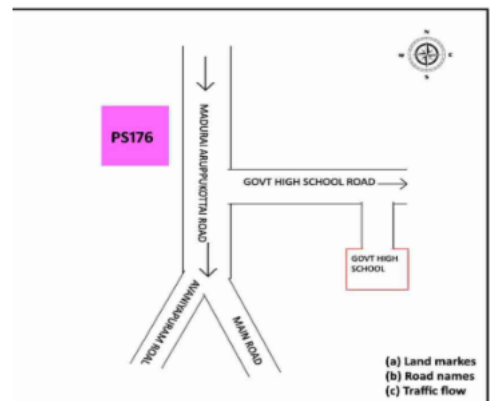

Google Map View

Polling Station Building Front View

Polling Station Front View

Cad View

Key MAP View

1 பெயர் : பானுமதி கணவர் பெயர்: பாலன் வீட்டு எண் : 0 வயது : 59 பாலினம் : பெண் Photo is available	WBV2787513	2 பெயர் : சுப்ரமணியன் - தந்தையின் பெயர்: நரசிம்மையர் - வீட்டு எண் : 1 வயது : 83 பாலினம் : ஆண் Photo is available	WBV0947838	3 பெயர் : ராஜேஸ்வரி - தந்தையின் பெயர்: சுப்புராம் - வீட்டு எண் : 1 வயது : 79 பாலினம் : பெண் Photo is available	WBV1320449
4 பெயர் : குருசாமி - தந்தையின் பெயர்: பாண்டியன் - வீட்டு எண் : 1 வயது : 64 பாலினம் : ஆண் Photo is available	WBV1020411	5 பெயர் : பானுமதி - தந்தையின் பெயர்: கிருஷ்ணையர் - வீட்டு எண் : 1 வயது : 60 பாலினம் : பெண் Photo is available	WBV1184084	6 பெயர் : முத்துவேணி - கணவர் பெயர்: ராமகோபால் - வீட்டு எண் : 1 வயது : 46 பாலினம் : பெண் Photo is available	WBV1546316
7 பெயர் : மூர்த்தி - தந்தையின் பெயர்: சுப்புராம் - வீட்டு எண் : 1 வயது : 45 பாலினம் : ஆண் Photo is available	WBV1320241	8 பெயர் : முனிஸ்வரன் - தந்தையின் பெயர்: மாரியப்பன் - வீட்டு எண் : 1 வயது : 39 பாலினம் : ஆண் Photo is available	WBV1546365	9 பெயர் : பாண்டியராஜன் - தந்தையின் பெயர்: குருசாமி - வீட்டு எண் : 1 வயது : 32 பாலினம் : ஆண் Photo is available	WBV0948364
10 பெயர் : பவானி - கணவர் பெயர்: குமார் - வீட்டு எண் : 1C வயது : 39 பாலினம் : பெண் Photo is available	WBV0872879	11 பெயர் : லெட்சுமி - கணவர் பெயர்: ஹரிஹரன் - வீட்டு எண் : 1C வயது : 36 பாலினம் : பெண் Photo is available	WBV0872648	12 பெயர் : ராஜேஸ்வரி - கணவர் பெயர்: சக்திவேல் - வீட்டு எண் : 1C-109 வயது : 66 பாலினம் : பெண் Photo is available	WBV0417543
13 பெயர் : ராஜா - தந்தையின் பெயர்: சக்திவேல் - வீட்டு எண் : 1C-109 வயது : 45 பாலினம் : ஆண் Photo is available	WBV0417550	14 பெயர் : லோகசுதா - கணவர் பெயர்: ராஜா - வீட்டு எண் : 1C-109 வயது : 43 பாலினம் : பெண் Photo is available	WBV0417568	15 பெயர் : கார்த்திகைசெல்வி - கணவர் பெயர்: சிவக்குமார் - வீட்டு எண் : 1C-109 வயது : 41 பாலினம் : பெண் Photo is available	WBV0417584
16 பெயர் : கிரிதரன் - தந்தையின் பெயர்: சக்திவேல் - வீட்டு எண் : 1C-109 வயது : 35 பாலினம் : ஆண் Photo is available	WBV0417592	17 பெயர் : உமாசங்கர் - தந்தையின் பெயர்: மாதவன் - வீட்டு எண் : 1e வயது : 86 பாலினம் : ஆண் Photo is available	WBV0672790	18 பெயர் : சூரியகாந்தி - கணவர் பெயர்: உமாசங்கர் - வீட்டு எண் : 1e வயது : 78 பாலினம் : பெண் Photo is available	WBV0673020
19 பெயர் : தாமோதரன் - தந்தையின் பெயர்: ஹரி கிருஷ்ணன் - வீட்டு எண் : 1E வயது : 74 பாலினம் : ஆண் Photo is available	WBV1184019	20 பெயர் : மோகன் - தந்தையின் பெயர்: ராமசாமி - வீட்டு எண் : 1E வயது : 70 பாலினம் : ஆண் Photo is available	WBV0734236	21 பெயர் : குப்புமணி - கணவர் பெயர்: தாமோதரன் - வீட்டு எண் : 1E வயது : 69 பாலினம் : பெண் Photo is available	WBV0948554
22 பெயர் : சீதாலெட்சுமி - கணவர் பெயர்: சுப்பிரமணியன் - வீட்டு எண் : 1E வயது : 66 பாலினம் : பெண் Photo is available	WBV0555722	23 பெயர் : ரேணுகாதேவி - கணவர் பெயர்: தவமணிராஜன் - வீட்டு எண் : 1E வயது : 66 பாலினம் : பெண் Photo is available	WBV0417667	24 பெயர் : மோகன் - தந்தையின் பெயர்: முத்துராமன் - வீட்டு எண் : 1E வயது : 65 பாலினம் : ஆண் Photo is available	WBV1020486
25 பெயர் : செளந்தரபாண்டியன் - தந்தையின் பெயர்: அண்ணமலை நாடார் - வீட்டு எண் : 1E வயது : 61 பாலினம் : ஆண் Photo is available	WBV0947929	26 பெயர் : வெங்கடேஷ்வரன் - தாயின் பெயர்: தெய்வானை - வீட்டு எண் : 1E வயது : 56 பாலினம் : ஆண் Photo is available	WBV1020445	27 பெயர் : சிவக்குமார் - தந்தையின் பெயர்: சந்திரசேகர் - வீட்டு எண் : 1E வயது : 54 பாலினம் : ஆண் Photo is available	WBV1183912
28 பெயர் : சுமதி - கணவர் பெயர்: வெங்கடேஷ்வரன் - வீட்டு எண் : 1E வயது : 51 பாலினம் : பெண் Photo is available	WBV1020452	29 பெயர் : சித்ரகுமார் - தந்தையின் பெயர்: சுப்ரமணியன் - வீட்டு எண் : 1E வயது : 50 பாலினம் : ஆண் Photo is available	WBV0734335	30 பெயர் : கிர்த்திகாராணி - கணவர் பெயர்: ஞானசேகர் - வீட்டு எண் : 1E வயது : 45 பாலினம் : பெண் Photo is available	WBV1020429