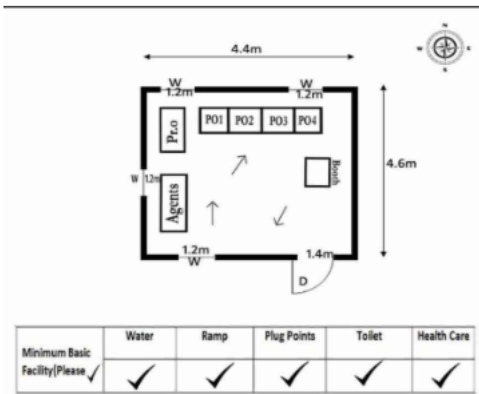

Google Map View

Polling Station Building Front View

Polling Station Front View

Cad View

Key MAP View

1 பெயர் : பானுமதி கணவர் பெயர்: பாலன் வீட்டு எண் : 0 வயது : 59 பாலினம் : பெண் Photo is available	WBV2787513	2 பெயர் : சுப்ரமணியன் - தந்தையின் பெயர்: நரசிம்மையர் - வீட்டு எண் : 1 வயது : 83 பாலினம் : ஆண் Photo is available	WBV0947838	3 பெயர் : ராஜேஸ்வரி - தந்தையின் பெயர்: சுப்புராம் - வீட்டு எண் : 1 வயது : 79 பாலினம் : பெண் Photo is available	WBV1320449
4 பெயர் : குருசாமி - தந்தையின் பெயர்: பாண்டியன் - வீட்டு எண் : 1 வயது : 64 பாலினம் : ஆண் Photo is available	WBV1020411	5 பெயர் : பானுமதி - தந்தையின் பெயர்: கிருஷ்ணையர் - வீட்டு எண் : 1 வயது : 60 பாலினம் : பெண் Photo is available	WBV1184084	6 பெயர் : முத்துவேணி - கணவர் பெயர்: ராமகோபால் - வீட்டு எண் : 1 வயது : 46 பாலினம் : பெண் Photo is available	WBV1546316
7 பெயர் : மூர்த்தி - தந்தையின் பெயர்: சுப்புராம் - வீட்டு எண் : 1 வயது : 45 பாலினம் : ஆண் Photo is available	WBV1320241	8 பெயர் : முனிஸ்வரன் - தந்தையின் பெயர்: மாரியப்பன் - வீட்டு எண் : 1 வயது : 39 பாலினம் : ஆண் Photo is available	WBV1546365	9 பெயர் : பாண்டியராஜன் - தந்தையின் பெயர்: குருசாமி - வீட்டு எண் : 1 வயது : 32 பாலினம் : ஆண் Photo is available	WBV0948364
10 பெயர் : பவானி - கணவர் பெயர்: குமார் - வீட்டு எண் : 1C வயது : 39 பாலினம் : பெண் Photo is available	WBV0872879	11 பெயர் : லெட்சுமி - கணவர் பெயர்: ஹரிஹரன் - வீட்டு எண் : 1C வயது : 36 பாலினம் : பெண் Photo is available	WBV0872648	12 பெயர் : ராஜேஸ்வரி - கணவர் பெயர்: சக்திவேல் - வீட்டு எண் : 1C-109 வயது : 66 பாலினம் : பெண் Photo is available	WBV0417543
13 பெயர் : ராஜா - தந்தையின் பெயர்: சக்திவேல் - வீட்டு எண் : 1C-109 வயது : 45 பாலினம் : ஆண் Photo is available	WBV0417550	14 பெயர் : லோகசுதா - கணவர் பெயர்: ராஜா - வீட்டு எண் : 1C-109 வயது : 43 பாலினம் : பெண் Photo is available	WBV0417568	15 பெயர் : கார்த்திகைசெல்வி - கணவர் பெயர்: சிவக்குமார் - வீட்டு எண் : 1C-109 வயது : 41 பாலினம் : பெண் Photo is available	WBV0417584
16 பெயர் : கிரிதரன் - தந்தையின் பெயர்: சக்திவேல் - வீட்டு எண் : 1C-109 வயது : 35 பாலினம் : ஆண் Photo is available	WBV0417592	17 பெயர் : உமாசங்கர் - தந்தையின் பெயர்: மாதவன் - வீட்டு எண் : 1e வயது : 86 பாலினம் : ஆண் Photo is available	WBV0672790	18 பெயர் : சூரியகாந்தி - கணவர் பெயர்: உமாசங்கர் - வீட்டு எண் : 1e வயது : 78 பாலினம் : பெண் Photo is available	WBV0673020
19 பெயர் : தாமோதரன் - தந்தையின் பெயர்: ஹரி கிருஷ்ணன் - வீட்டு எண் : 1E வயது : 74 பாலினம் : ஆண் Photo is available	WBV1184019	20 பெயர் : மோகன் - தந்தையின் பெயர்: ராமசாமி - வீட்டு எண் : 1E வயது : 70 பாலினம் : ஆண் Photo is available	WBV0734236	21 பெயர் : குப்புமணி - கணவர் பெயர்: தாமோதரன் - வீட்டு எண் : 1E வயது : 69 பாலினம் : பெண் Photo is available	WBV0948554
22 பெயர் : சீதாலெட்சுமி - கணவர் பெயர்: சுப்பிரமணியன் - வீட்டு எண் : 1E வயது : 66 பாலினம் : பெண் Photo is available	WBV0555722	23 பெயர் : ரேணுகாதேவி - கணவர் பெயர்: தவமணிராஜன் - வீட்டு எண் : 1E வயது : 66 பாலினம் : பெண் Photo is available	WBV0417667	24 பெயர் : மோகன் - தந்தையின் பெயர்: முத்துராமன் - வீட்டு எண் : 1E வயது : 65 பாலினம் : ஆண் Photo is available	WBV1020486
25 பெயர் : செளந்தரபாண்டியன் - தந்தையின் பெயர்: அண்ணமலை நாடார் - வீட்டு எண் : 1E வயது : 61 பாலினம் : ஆண் Photo is available	WBV0947929	26 பெயர் : வெங்கடேஷ்வரன் - தாயின் பெயர்: தெய்வானை - வீட்டு எண் : 1E வயது : 56 பாலினம் : ஆண் Photo is available	WBV1020445	27 பெயர் : சிவக்குமார் - தந்தையின் பெயர்: சந்திரசேகர் - வீட்டு எண் : 1E வயது : 54 பாலினம் : ஆண் Photo is available	WBV1183912
28 பெயர் : சுமதி - கணவர் பெயர்: வெங்கடேஷ்வரன் - வீட்டு எண் : 1E வயது : 51 பாலினம் : பெண் Photo is available	WBV1020452	29 பெயர் : சித்ரகுமார் - தந்தையின் பெயர்: சுப்ரமணியன் - வீட்டு எண் : 1E வயது : 50 பாலினம் : ஆண் Photo is available	WBV0734335	30 பெயர் : கிர்த்திகாராணி - கணவர் பெயர்: ஞானசேகர் - வீட்டு எண் : 1E வயது : 45 பாலினம் : பெண் Photo is available	WBV1020429