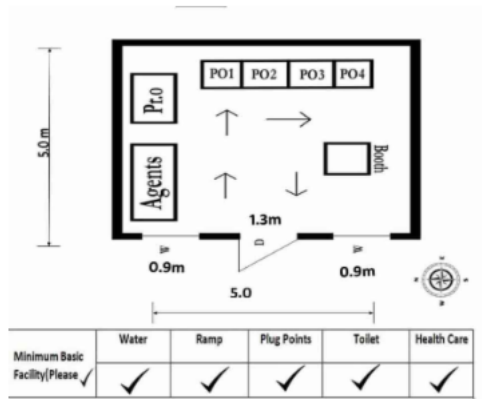

Google Map View

Polling Station Building Front View

Polling Station Front View

Cad View

Key MAP View

1	GQW7834302	பெயர் : நாகராஜன் - தந்தையின் பெயர்: சங்கர் - வீட்டு எண் : 1 வயது : 50 பாலினம் : ஆண்	Photo is available	2	WBV2512184	பெயர் : ஸ்ருதி தந்தையின் பெயர்: கருப்பையா வீட்டு எண் : 1/212 வயது : 24 பாலினம் : பெண்	Photo is available	3	GQW5410832	பெயர் : தேவிகா - கணவர் பெயர்: ஜெகதீசன் - வீட்டு எண் : 1C வயது : 69 பாலினம் : பெண்	Photo is available
4	GQW5410790	பெயர் : சந்திரன் - தந்தையின் பெயர்: ஜெகதீசன் - வீட்டு எண் : 1C வயது : 50 பாலினம் : ஆண்	Photo is available	5	GQW5410816	பெயர் : சித்ரா - தந்தையின் பெயர்: ஜெகதீசன் - வீட்டு எண் : 1C வயது : 42 பாலினம் : பெண்	Photo is available	6	GQW5410808	பெயர் : ராஜா - தந்தையின் பெயர்: ஜெகதீசன் - வீட்டு எண் : 1C வயது : 40 பாலினம் : ஆண்	Photo is available
7	WBV0556084	பெயர் : முத்துராணி - கணவர் பெயர்: பாலசுப்பிரமணியன் - வீட்டு எண் : 1E வயது : 60 பாலினம் : பெண்	Photo is available	8	WBV0557603	பெயர் : நாகலெட்சுமி - கணவர் பெயர்: முருகேசன் - வீட்டு எண் : 1E வயது : 51 பாலினம் : பெண்	Photo is available	9	WBV0556217	பெயர் : நந்தகுமார் - தந்தையின் பெயர்: பாலகிருஷ்ணன் - வீட்டு எண் : 1E வயது : 51 பாலினம் : ஆண்	Photo is available
10	WBV0556225	பெயர் : செந்தில் குமார் - தந்தையின் பெயர்: ராசாசந்திரசேகர் - வீட்டு எண் : 1E வயது : 47 பாலினம் : ஆண்	Photo is available	11	WBV0948646	பெயர் : லலிதா - கணவர் பெயர்: கிருஷ்ணன் - வீட்டு எண் : 1E வயது : 44 பாலினம் : பெண்	Photo is available	12	WBV0557702	பெயர் : ஜெயச்சித்ரா - கணவர் பெயர்: ரமேஷ் - வீட்டு எண் : 1E வயது : 42 பாலினம் : பெண்	Photo is available
13	WBV0556035	பெயர் : சங்கீதகுமார் - தந்தையின் பெயர்: தனசேகர் - வீட்டு எண் : 1E வயது : 38 பாலினம் : ஆண்	Photo is available	14	WBV0556126	பெயர் : கார்த்திக் - தந்தையின் பெயர்: மணி - வீட்டு எண் : 1E வயது : 34 பாலினம் : ஆண்	Photo is available	15	WBV1546571	பெயர் : சசிதரன் - தந்தையின் பெயர்: சங்கர்ராஜ் - வீட்டு எண் : 1E வயது : 29 பாலினம் : ஆண்	Photo is available
16	WBV1881945	பெயர் : ஜெயந்தி கணவர் பெயர்: வெங்கடாசலபதி வீட்டு எண் : 2 வயது : 66 பாலினம் : பெண்	Photo is available	17	WBV1881697	பெயர் : மணிகண்டபிரபு தந்தையின் பெயர்: வெங்கடாசலபதி வீட்டு எண் : 2 வயது : 36 பாலினம் : ஆண்	Photo is available	18	WBV2769479	பெயர் : பிரியங்கா கணவர் பெயர்: மணிகீத பிரபு வீட்டு எண் : 2 வயது : 29 பாலினம் : பெண்	Photo is available
19	GQW5410345	பெயர் : மேகலா - கணவர் பெயர்: பாக்கியராம் - வீட்டு எண் : 2-4 வயது : 47 பாலினம் : பெண்	Photo is available	20	GQW7834294	பெயர் : மரகதமணி - கணவர் பெயர்: சங்கர் - வீட்டு எண் : 2-5 வயது : 67 பாலினம் : பெண்	Photo is available	21	GQW7834310	பெயர் : ரமேஷ் - தந்தையின் பெயர்: சங்கர் - வீட்டு எண் : 2-5 வயது : 47 பாலினம் : ஆண்	Photo is available
22	WBV1881804	பெயர் : மகாலட்சுமி தந்தையின் பெயர்: ராஜு பிரபு வீட்டு எண் : 2/8 வயது : 41 பாலினம் : பெண்	Photo is available	23	WBV1881341	பெயர் : மேகலா தந்தையின் பெயர்: சுப்பிரமணியன் வீட்டு எண் : 2le வயது : 30 பாலினம் : பெண்	Photo is available	24	WBV2073609	பெயர் : சுப்பரமணியன் தந்தையின் பெயர்: சண்முகவேல் வீட்டு எண் : 3 வயது : 74 பாலினம் : ஆண்	Photo is available
25	GQW7408719	பெயர் : கிருஷ்ணன் - தந்தையின் பெயர்: ராமு - வீட்டு எண் : 3 வயது : 71 பாலினம் : ஆண்	Photo is available	26	GQW3259355	பெயர் : ஆவடையம்மாள் - கணவர் பெயர்: கிருஷ்ணன் - வீட்டு எண் : 3 வயது : 69 பாலினம் : பெண்	Photo is available	27	WBV2073674	பெயர் : விஜயலக்ஷ்மி கணவர் பெயர்: சுப்பரமணியன் வீட்டு எண் : 3 வயது : 64 பாலினம் : பெண்	Photo is available
28	WBV2073567	பெயர் : கதிர்வேல் தந்தையின் பெயர்: சுப்பரமணியன் வீட்டு எண் : 3 வயது : 49 பாலினம் : ஆண்	Photo is available	29	WBV1020676	பெயர் : சரவணன் - தந்தையின் பெயர்: காயத்திரி - வீட்டு எண் : 3 வயது : 35 பாலினம் : ஆண்	Photo is available	30	GQW7408727	பெயர் : சரவணன் - தந்தையின் பெயர்: பிச்சை - வீட்டு எண் : 4-2 வயது : 52 பாலினம் : ஆண்	Photo is available