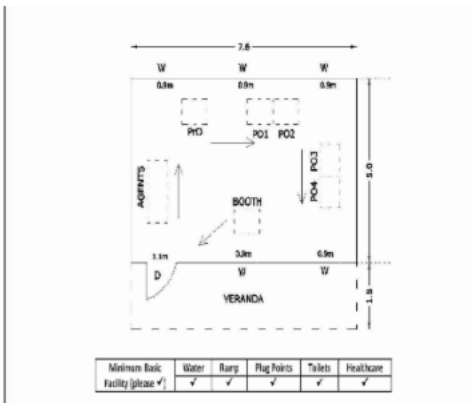

Google Map View

Polling Station Building Front View

Polling Station Front View

Cad View

Key MAP View

1	WBV2137776	பெயர் : தவமணி - தந்தையின் பெயர்: கணபதி - வீட்டு எண் : 38-3 வயது : 60 பாலினம் : ஆண்	Photo is available	2	WBV2137784	பெயர் : பசுபதி - கணவர் பெயர்: தவமணி - வீட்டு எண் : 38-3 வயது : 50 பாலினம் : பெண்	Photo is available	3	WBV2137800	பெயர் : கனகராசு - தந்தையின் பெயர்: கார்மேகம் - வீட்டு எண் : 40A வயது : 50 பாலினம் : ஆண்	Photo is available
4	GQW4784864	பெயர் : இரூளாயி - கணவர் பெயர்: கனகராசு - வீட்டு எண் : 40A வயது : 49 பாலினம் : பெண்	Photo is available	5	WBV2137826	பெயர் : சின்னப்பொண்ணு - கணவர் பெயர்: மகராசு - வீட்டு எண் : 43 வயது : 70 பாலினம் : பெண்	Photo is available	6	GQW2906261	பெயர் : திரவியம் - தந்தையின் பெயர்: மகராசு - வீட்டு எண் : 43 வயது : 55 பாலினம் : ஆண்	Photo is available
7	GQW4786786	பெயர் : ரமணி - கணவர் பெயர்: திரவியம் - வீட்டு எண் : 43 வயது : 50 பாலினம் : பெண்	Photo is available	8	GQW2906253	பெயர் : துரை - தந்தையின் பெயர்: மகராசு - வீட்டு எண் : 43 வயது : 45 பாலினம் : ஆண்	Photo is available	9	GQW7355126	பெயர் : சித்ரா - கணவர் பெயர்: துரை - வீட்டு எண் : 43 வயது : 44 பாலினம் : பெண்	Photo is available
10	WBV2137842	பெயர் : கார்த்தி - தந்தையின் பெயர்: சேது - வீட்டு எண் : 45-1 வயது : 51 பாலினம் : ஆண்	Photo is available	11	GQW4776282	பெயர் : நித்யா - கணவர் பெயர்: கார்த்தி - வீட்டு எண் : 45-1 வயது : 42 பாலினம் : பெண்	Photo is available	12	WBV2137859	பெயர் : பாண்டியம்மாள் - கணவர் பெயர்: காந்தி - வீட்டு எண் : 46 வயது : 60 பாலினம் : பெண்	Photo is available
13	WBV2137867	பெயர் : சுகுமாரன் - தந்தையின் பெயர்: முத்து சேர்வை வீட்டு எண் : 49 வயது : 69 பாலினம் : ஆண்	Photo is available	14	WBV2137875	பெயர் : ஆதிலெட்சுமி - கணவர் பெயர்: சுகுமாரன் - வீட்டு எண் : 49 வயது : 64 பாலினம் : பெண்	Photo is available	15	WBV2137883	பெயர் : கணேசன் - தந்தையின் பெயர்: செண்பகம் - வீட்டு எண் : 50 வயது : 50 பாலினம் : ஆண்	Photo is available
16	WBV2137891	பெயர் : வளர்மதி - கணவர் பெயர்: கணேசன் - வீட்டு எண் : 50 வயது : 48 பாலினம் : பெண்	Photo is available	17	GQW2906527	பெயர் : சண்முகநாதன் - தந்தையின் பெயர்: மாயாண்டி - வீட்டு எண் : 52 வயது : 55 பாலினம் : ஆண்	Photo is available	18	WBV2137909	பெயர் : கிருஷ்ணவேணி - கணவர் பெயர்: சண்முகநாதன் - வீட்டு எண் : 52 வயது : 50 பாலினம் : பெண்	Photo is available
19	WBV2137917	பெயர் : சிவகுருநாதன் - தந்தையின் பெயர்: மாயாண்டி - வீட்டு எண் : 53 வயது : 51 பாலினம் : ஆண்	Photo is available	20	GQW4774642	பெயர் : தங்கலெட்சுமி - கணவர் பெயர்: சிவகுருநாதன் - வீட்டு எண் : 53 வயது : 44 பாலினம் : பெண்	Photo is available	21	WBV2137925	பெயர் : கணேசன் - தந்தையின் பெயர்: வெள்ளைச்சாமிசேர்வை - வீட்டு எண் : 54 வயது : 70 பாலினம் : ஆண்	Photo is available
22	WBV2137933	பெயர் : கலைச்செல்வி - கணவர் பெயர்: கணேசன் - வீட்டு எண் : 54 வயது : 55 பாலினம் : பெண்	Photo is available	23	WBV2137941	பெயர் : ஆனந்தாயி - கணவர் பெயர்: நாகமலைசேர்வை - வீட்டு எண் : 56 வயது : 85 பாலினம் : பெண்	Photo is available	24	WBV2137958	பெயர் : அழகுப்பிள்ளை - கணவர் பெயர்: ராமகிருஷ்ணன் - வீட்டு எண் : 56 வயது : 70 பாலினம் : பெண்	Photo is available
25	GQW4786729	பெயர் : மணிகண்டன் - தந்தையின் பெயர்: தர்மராஜ் - வீட்டு எண் : 57 வயது : 53 பாலினம் : ஆண்	Photo is available	26	GQW2907640	பெயர் : ஆனந்தவள்ளி - கணவர் பெயர்: மணிகண்டன் - வீட்டு எண் : 57 வயது : 45 பாலினம் : பெண்	Photo is available	27	WBV2137966	பெயர் : ராஜேஸ்வரி - கணவர் பெயர்: பெருமாள் - வீட்டு எண் : 57-1 வயது : 65 பாலினம் : பெண்	Photo is available
28	GQW7540073	பெயர் : கண்ணன் - தந்தையின் பெயர்: திருமலை - வீட்டு எண் : 58-1 வயது : 49 பாலினம் : ஆண்	Photo is available	29	GQW4786745	பெயர் : கமலா - கணவர் பெயர்: கண்ணன் - வீட்டு எண் : 58-1 வயது : 48 பாலினம் : பெண்	Photo is available	30	WBV0697565	பெயர் : காந்தி - தந்தையின் பெயர்: முத்துசேர்வை - வீட்டு எண் : 60A வயது : 83 பாலினம் : ஆண்	Photo is available