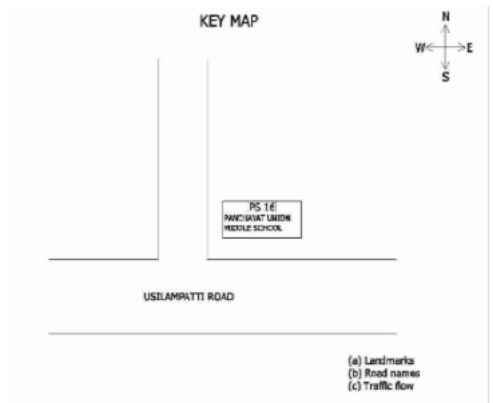

Google Map View

Polling Station Building Front View

Polling Station Front View

Cad View

Key MAP View

1	WBV2137776	பெயர் : தவமணி - தந்தையின் பெயர்: கணபதி - வீட்டு எண் : 38-3 வயது : 60 பாலினம் : ஆண்	Photo is available	2	WBV2137784	பெயர் : பசுபதி - கணவர் பெயர்: தவமணி - வீட்டு எண் : 38-3 வயது : 50 பாலினம் : பெண்	Photo is available	3	WBV2137800	பெயர் : கனகராசு - தந்தையின் பெயர்: கார்மேகம் - வீட்டு எண் : 40A வயது : 50 பாலினம் : ஆண்	Photo is available
4	GQW4784864	பெயர் : இரூளாயி - கணவர் பெயர்: கனகராசு - வீட்டு எண் : 40A வயது : 49 பாலினம் : பெண்	Photo is available	5	WBV2137826	பெயர் : சின்னப்பொண்ணு - கணவர் பெயர்: மகராசு - வீட்டு எண் : 43 வயது : 70 பாலினம் : பெண்	Photo is available	6	GQW2906261	பெயர் : திரவியம் - தந்தையின் பெயர்: மகராசு - வீட்டு எண் : 43 வயது : 55 பாலினம் : ஆண்	Photo is available
7	GQW4786786	பெயர் : ரமணி - கணவர் பெயர்: திரவியம் - வீட்டு எண் : 43 வயது : 50 பாலினம் : பெண்	Photo is available	8	GQW2906253	பெயர் : துரை - தந்தையின் பெயர்: மகராசு - வீட்டு எண் : 43 வயது : 45 பாலினம் : ஆண்	Photo is available	9	GQW7355126	பெயர் : சித்ரா - கணவர் பெயர்: துரை - வீட்டு எண் : 43 வயது : 44 பாலினம் : பெண்	Photo is available
10	WBV2137842	பெயர் : கார்த்தி - தந்தையின் பெயர்: சேது - வீட்டு எண் : 45-1 வயது : 51 பாலினம் : ஆண்	Photo is available	11	GQW4776282	பெயர் : நித்யா - கணவர் பெயர்: கார்த்தி - வீட்டு எண் : 45-1 வயது : 42 பாலினம் : பெண்	Photo is available	12	WBV2137859	பெயர் : பாண்டியம்மாள் - கணவர் பெயர்: காந்தி - வீட்டு எண் : 46 வயது : 60 பாலினம் : பெண்	Photo is available
13	WBV2137867	பெயர் : சுகுமாரன் - தந்தையின் பெயர்: முத்து சேர்வை வீட்டு எண் : 49 வயது : 69 பாலினம் : ஆண்	Photo is available	14	WBV2137875	பெயர் : ஆதிலெட்சுமி - கணவர் பெயர்: சுகுமாரன் - வீட்டு எண் : 49 வயது : 64 பாலினம் : பெண்	Photo is available	15	WBV2137883	பெயர் : கணேசன் - தந்தையின் பெயர்: செண்பகம் - வீட்டு எண் : 50 வயது : 50 பாலினம் : ஆண்	Photo is available
16	WBV2137891	பெயர் : வளர்மதி - கணவர் பெயர்: கணேசன் - வீட்டு எண் : 50 வயது : 48 பாலினம் : பெண்	Photo is available	17	GQW2906527	பெயர் : சண்முகநாதன் - தந்தையின் பெயர்: மாயாண்டி - வீட்டு எண் : 52 வயது : 55 பாலினம் : ஆண்	Photo is available	18	WBV2137909	பெயர் : கிருஷ்ணவேணி - கணவர் பெயர்: சண்முகநாதன் - வீட்டு எண் : 52 வயது : 50 பாலினம் : பெண்	Photo is available
19	WBV2137917	பெயர் : சிவகுருநாதன் - தந்தையின் பெயர்: மாயாண்டி - வீட்டு எண் : 53 வயது : 51 பாலினம் : ஆண்	Photo is available	20	GQW4774642	பெயர் : தங்கலெட்சுமி - கணவர் பெயர்: சிவகுருநாதன் - வீட்டு எண் : 53 வயது : 44 பாலினம் : பெண்	Photo is available	21	WBV2137925	பெயர் : கணேசன் - தந்தையின் பெயர்: வெள்ளைச்சாமிசேர்வை - வீட்டு எண் : 54 வயது : 70 பாலினம் : ஆண்	Photo is available
22	WBV2137933	பெயர் : கலைச்செல்வி - கணவர் பெயர்: கணேசன் - வீட்டு எண் : 54 வயது : 55 பாலினம் : பெண்	Photo is available	23	WBV2137941	பெயர் : ஆனந்தாயி - கணவர் பெயர்: நாகமலைசேர்வை - வீட்டு எண் : 56 வயது : 85 பாலினம் : பெண்	Photo is available	24	WBV2137958	பெயர் : அழகுப்பிள்ளை - கணவர் பெயர்: ராமகிருஷ்ணன் - வீட்டு எண் : 56 வயது : 70 பாலினம் : பெண்	Photo is available
25	GQW4786729	பெயர் : மணிகண்டன் - தந்தையின் பெயர்: தர்மராஜ் - வீட்டு எண் : 57 வயது : 53 பாலினம் : ஆண்	Photo is available	26	GQW2907640	பெயர் : ஆனந்தவள்ளி - கணவர் பெயர்: மணிகண்டன் - வீட்டு எண் : 57 வயது : 45 பாலினம் : பெண்	Photo is available	27	WBV2137966	பெயர் : ராஜேஸ்வரி - கணவர் பெயர்: பெருமாள் - வீட்டு எண் : 57-1 வயது : 65 பாலினம் : பெண்	Photo is available
28	GQW7540073	பெயர் : கண்ணன் - தந்தையின் பெயர்: திருமலை - வீட்டு எண் : 58-1 வயது : 49 பாலினம் : ஆண்	Photo is available	29	GQW4786745	பெயர் : கமலா - கணவர் பெயர்: கண்ணன் - வீட்டு எண் : 58-1 வயது : 48 பாலினம் : பெண்	Photo is available	30	WBV0697565	பெயர் : காந்தி - தந்தையின் பெயர்: முத்துசேர்வை - வீட்டு எண் : 60A வயது : 83 பாலினம் : ஆண்	Photo is available