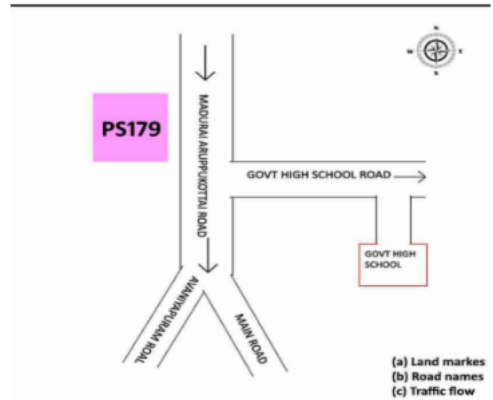

**Google Map View**

**Polling Station Building Front View**

**Polling Station Front View**

**Cad View**

**Key MAP View**

1 பெயர் : சக்தி கணேஷ் தந்தையின் பெயர்: கண்ணன் வீட்டு எண் : 0 வயது : 23 பாலினம் : ஆண் Photo is available	WBV2801538	2 பெயர் : ஜோதி கணவர் பெயர்: ராமலிங்கம் வீட்டு எண் : 1 வயது : 72 பாலினம் : பெண் Photo is available	WBV2540391	3 பெயர் : கோபிராம் - தந்தையின் பெயர்: கிருஷ்ணமூர்த்தி - வீட்டு எண் : 1 வயது : 61 பாலினம் : ஆண் Photo is available	WBV1185495
4 பெயர் : மணிமேகலை கணவர் பெயர்: கருப்பையா வீட்டு எண் : 1 வயது : 60 பாலினம் : பெண் Photo is available	WBV2721314	5 பெயர் : சங்கரபாண்டியன் - தந்தையின் பெயர்: ராஜீ - வீட்டு எண் : 1 வயது : 49 பாலினம் : ஆண் Photo is available	WBV1464262	6 பெயர் : பிரேம் குமார் தந்தையின் பெயர்: ராமலிங்கம் வீட்டு எண் : 1 வயது : 48 பாலினம் : ஆண் Photo is available	WBV2539419
7 பெயர் : பாலாமணி - தந்தையின் பெயர்: ராஜீ - வீட்டு எண் : 1 வயது : 42 பாலினம் : ஆண் Photo is available	WBV1464361	8 பெயர் : இந்துமதி கணவர் பெயர்: சுரேஷ் வீட்டு எண் : 1 வயது : 40 பாலினம் : பெண் Photo is available	ZBK1369230	9 பெயர் : சௌந்தராஜன் - தந்தையின் பெயர்: பிச்சை - வீட்டு எண் : 1 வயது : 39 பாலினம் : ஆண் Photo is available	WBV1621952
10 பெயர் : பால ரஞ்சித் தந்தையின் பெயர்: ராம் தாஸ் வீட்டு எண் : 1 வயது : 39 பாலினம் : ஆண் Photo is available	WBV2055259	11 பெயர் : அழகுராணி - தந்தையின் பெயர்: சௌந்திரராஜன் - வீட்டு எண் : 1 வயது : 38 பாலினம் : பெண் Photo is available	WBV1621929	12 பெயர் : அமுதா - கணவர் பெயர்: சங்கரபாண்டியன் - வீட்டு எண் : 1 வயது : 37 பாலினம் : பெண் Photo is available	WBV1464502
13 பெயர் : கார்த்திக்குமார் தந்தையின் பெயர்: குற்றாலச் செல்வம் வீட்டு எண் : 1 வயது : 37 பாலினம் : ஆண் Photo is available	WBV2539096	14 பெயர் : முருகன் - தந்தையின் பெயர்: ராஜீ - வீட்டு எண் : 1 வயது : 33 பாலினம் : ஆண் Photo is available	WBV1464247	15 பெயர் : அஞ்சலி தேவி - கணவர் பெயர்: பாலாமணி - வீட்டு எண் : 1 வயது : 33 பாலினம் : பெண் Photo is available	WBV1464213
16 பெயர் : இந்து பிரியங்கா கணவர் பெயர்: ராஜ்குமார் வீட்டு எண் : 1 வயது : 31 பாலினம் : பெண் Photo is available	WBV2721330	17 பெயர் : விக்னேஸ்வரன் லதா தாயின் பெயர்: லதா மா வீட்டு எண் : 1 வயது : 20 பாலினம் : ஆண் Photo is available	WBV2994663	18 பெயர் : வசுதேவன் தந்தையின் பெயர்: ராஜன் வீட்டு எண் : 1/6 வயது : 29 பாலினம் : ஆண் Photo is available	WBV1895903
19 பெயர் : சர்மிளா தந்தையின் பெயர்: ராஜன் வீட்டு எண் : 1/6 வயது : 25 பாலினம் : பெண் Photo is available	WBV2721181	20 பெயர் : பாலாஜி தந்தையின் பெயர்: ராஜன் வீட்டு எண் : 1/6 வயது : 24 பாலினம் : ஆண் Photo is available	WBV2728418	21 பெயர் : நாகராஜன் தந்தையின் பெயர்: ராஜன் வீட்டு எண் : 1/6 துளசிராம் பிரதான சாலை வயது : 27 பாலினம் : ஆண் Photo is available	WBV2742708
22 பெயர் : பால்ச்சாமி - தந்தையின் பெயர்: அண்ணாமலை - வீட்டு எண் : 1B வயது : 77 பாலினம் : ஆண் Photo is available	WBV1021229	23 பெயர் : ராஜாமணி - கணவர் பெயர்: பால்ச்சாமி - வீட்டு எண் : 1B வயது : 71 பாலினம் : பெண் Photo is available	WBV1021237	24 பெயர் : நீலகண்டன் - தந்தையின் பெயர்: குப்புசாமி - வீட்டு எண் : 1E வயது : 72 பாலினம் : ஆண் Photo is available	WBV1185065
25 பெயர் : சுந்தரி - கணவர் பெயர்: லெட்சுமிநாராயணன் - வீட்டு எண் : 1E வயது : 71 பாலினம் : பெண் Photo is available	WBV0418160	26 பெயர் : ஜானகி - கணவர் பெயர்: மணி - வீட்டு எண் : 1E வயது : 69 பாலினம் : பெண் Photo is available	WBV1252493	27 பெயர் : ஜெகன்நாதன் - தந்தையின் பெயர்: நம்பி - வீட்டு எண் : 1E வயது : 59 பாலினம் : ஆண் Photo is available	WBV1252394
28 பெயர் : ஜெயராஜ் - தந்தையின் பெயர்: கிருஷ்ணன் - வீட்டு எண் : 1E வயது : 59 பாலினம் : ஆண் Photo is available	WBV1185289	29 பெயர் : குமார் - தந்தையின் பெயர்: ரெங்கசாமி - வீட்டு எண் : 1E வயது : 57 பாலினம் : ஆண் Photo is available	WBV1621937	30 பெயர் : சுகா - கணவர் பெயர்: ஜெகன்நாதன் - வீட்டு எண் : 1E வயது : 50 பாலினம் : பெண் Photo is available	WBV1252519