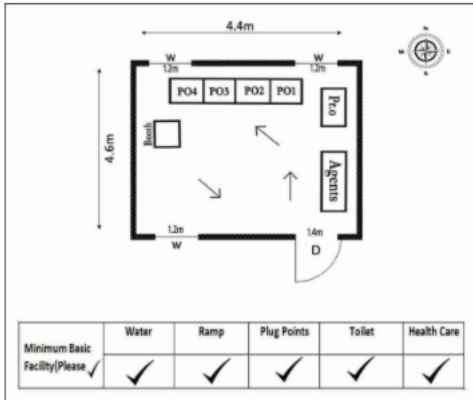

**Google Map View**

**Polling Station Building Front View**

**Polling Station Front View**

**Cad View**

**Key MAP View**

1 பெயர் : சக்தி கணேஷ் தந்தையின் பெயர்: கண்ணன் வீட்டு எண் : 0 வயது : 23 பாலினம் : ஆண் Photo is available	WBV2801538	2 பெயர் : ஜோதி கணவர் பெயர்: ராமலிங்கம் வீட்டு எண் : 1 வயது : 72 பாலினம் : பெண் Photo is available	WBV2540391	3 பெயர் : கோபிராம் - தந்தையின் பெயர்: கிருஷ்ணமூர்த்தி - வீட்டு எண் : 1 வயது : 61 பாலினம் : ஆண் Photo is available	WBV1185495
4 பெயர் : மணிமேகலை கணவர் பெயர்: கருப்பையா வீட்டு எண் : 1 வயது : 60 பாலினம் : பெண் Photo is available	WBV2721314	5 பெயர் : சங்கரபாண்டியன் - தந்தையின் பெயர்: ராஜீ - வீட்டு எண் : 1 வயது : 49 பாலினம் : ஆண் Photo is available	WBV1464262	6 பெயர் : பிரேம் குமார் தந்தையின் பெயர்: ராமலிங்கம் வீட்டு எண் : 1 வயது : 48 பாலினம் : ஆண் Photo is available	WBV2539419
7 பெயர் : பாலாமணி - தந்தையின் பெயர்: ராஜீ - வீட்டு எண் : 1 வயது : 42 பாலினம் : ஆண் Photo is available	WBV1464361	8 பெயர் : இந்துமதி கணவர் பெயர்: சுரேஷ் வீட்டு எண் : 1 வயது : 40 பாலினம் : பெண் Photo is available	ZBK1369230	9 பெயர் : சௌந்தராஜன் - தந்தையின் பெயர்: பிச்சை - வீட்டு எண் : 1 வயது : 39 பாலினம் : ஆண் Photo is available	WBV1621952
10 பெயர் : பால ரஞ்சித் தந்தையின் பெயர்: ராம் தாஸ் வீட்டு எண் : 1 வயது : 39 பாலினம் : ஆண் Photo is available	WBV2055259	11 பெயர் : அழகுராணி - தந்தையின் பெயர்: சௌந்திரராஜன் - வீட்டு எண் : 1 வயது : 38 பாலினம் : பெண் Photo is available	WBV1621929	12 பெயர் : அமுதா - கணவர் பெயர்: சங்கரபாண்டியன் - வீட்டு எண் : 1 வயது : 37 பாலினம் : பெண் Photo is available	WBV1464502
13 பெயர் : கார்த்திக்குமார் தந்தையின் பெயர்: குற்றாலச் செல்வம் வீட்டு எண் : 1 வயது : 37 பாலினம் : ஆண் Photo is available	WBV2539096	14 பெயர் : முருகன் - தந்தையின் பெயர்: ராஜீ - வீட்டு எண் : 1 வயது : 33 பாலினம் : ஆண் Photo is available	WBV1464247	15 பெயர் : அஞ்சலி தேவி - கணவர் பெயர்: பாலாமணி - வீட்டு எண் : 1 வயது : 33 பாலினம் : பெண் Photo is available	WBV1464213
16 பெயர் : இந்து பிரியங்கா கணவர் பெயர்: ராஜ்குமார் வீட்டு எண் : 1 வயது : 31 பாலினம் : பெண் Photo is available	WBV2721330	17 பெயர் : விக்னேஸ்வரன் லதா தாயின் பெயர்: லதா மா வீட்டு எண் : 1 வயது : 20 பாலினம் : ஆண் Photo is available	WBV2994663	18 பெயர் : வசுதேவன் தந்தையின் பெயர்: ராஜன் வீட்டு எண் : 1/6 வயது : 29 பாலினம் : ஆண் Photo is available	WBV1895903
19 பெயர் : சர்மிளா தந்தையின் பெயர்: ராஜன் வீட்டு எண் : 1/6 வயது : 25 பாலினம் : பெண் Photo is available	WBV2721181	20 பெயர் : பாலாஜி தந்தையின் பெயர்: ராஜன் வீட்டு எண் : 1/6 வயது : 24 பாலினம் : ஆண் Photo is available	WBV2728418	21 பெயர் : நாகராஜன் தந்தையின் பெயர்: ராஜன் வீட்டு எண் : 1/6 துளசிராம் பிரதான சாலை வயது : 27 பாலினம் : ஆண் Photo is available	WBV2742708
22 பெயர் : பால்ச்சாமி - தந்தையின் பெயர்: அண்ணாமலை - வீட்டு எண் : 1B வயது : 77 பாலினம் : ஆண் Photo is available	WBV1021229	23 பெயர் : ராஜாமணி - கணவர் பெயர்: பால்ச்சாமி - வீட்டு எண் : 1B வயது : 71 பாலினம் : பெண் Photo is available	WBV1021237	24 பெயர் : நீலகண்டன் - தந்தையின் பெயர்: குப்புசாமி - வீட்டு எண் : 1E வயது : 72 பாலினம் : ஆண் Photo is available	WBV1185065
25 பெயர் : சுந்தரி - கணவர் பெயர்: லெட்சுமிநாராயணன் - வீட்டு எண் : 1E வயது : 71 பாலினம் : பெண் Photo is available	WBV0418160	26 பெயர் : ஜானகி - கணவர் பெயர்: மணி - வீட்டு எண் : 1E வயது : 69 பாலினம் : பெண் Photo is available	WBV1252493	27 பெயர் : ஜெகன்நாதன் - தந்தையின் பெயர்: நம்பி - வீட்டு எண் : 1E வயது : 59 பாலினம் : ஆண் Photo is available	WBV1252394
28 பெயர் : ஜெயராஜ் - தந்தையின் பெயர்: கிருஷ்ணன் - வீட்டு எண் : 1E வயது : 59 பாலினம் : ஆண் Photo is available	WBV1185289	29 பெயர் : குமார் - தந்தையின் பெயர்: ரெங்கசாமி - வீட்டு எண் : 1E வயது : 57 பாலினம் : ஆண் Photo is available	WBV1621937	30 பெயர் : சுகா - கணவர் பெயர்: ஜெகன்நாதன் - வீட்டு எண் : 1E வயது : 50 பாலினம் : பெண் Photo is available	WBV1252519