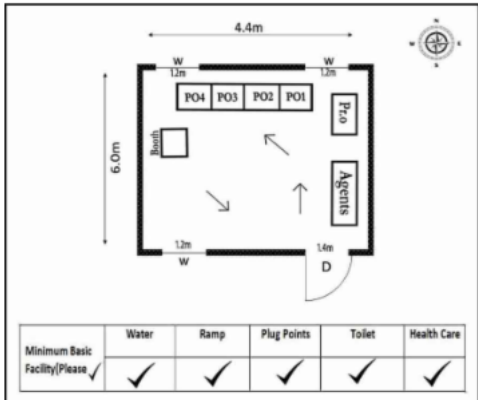

**Google Map View**

**Polling Station Building Front View**

**Polling Station Front View**

**Cad View**

**Key MAP View**

1	WBV2757250	பெயர் : சண்முகம் தந்தையின் பெயர்: சுப்பன் வீட்டு எண் : 1 வயது : 85 பாலினம் : ஆண்	Photo is available	2	WBV1814219	பெயர் : ஜெயலெட்சுமி கணவர் பெயர்: வன்னியராஜன் வீட்டு எண் : 1 வயது : 68 பாலினம் : பெண்	Photo is available	3	WBV1776269	பெயர் : சாந்தி லால் - தந்தையின் பெயர்: சுப்புராம் - வீட்டு எண் : 1 வயது : 68 பாலினம் : ஆண்	Photo is available
4	WBV2757243	பெயர் : சரஸ்வதி கணவர் பெயர்: சண்முகம் வீட்டு எண் : 1 வயது : 63 பாலினம் : பெண்	Photo is available	5	WBV2821551	பெயர் : யசோதை இதரர் பெயர்: கார்த்திக் வீட்டு எண் : 01 வயது : 52 பாலினம் : பெண்	Photo is available	6	WBV1928324	பெயர் : உதய குமார் தந்தையின் பெயர்: பொன்னுசாமி வீட்டு எண் : 1 வயது : 50 பாலினம் : ஆண்	Photo is available
7	WBV1322379	பெயர் : பாலாஜி - தந்தையின் பெயர்: சிவநேசன் - வீட்டு எண் : 1 வயது : 49 பாலினம் : ஆண்	Photo is available	8	WBV0569418	பெயர் : பாண்டியராஜன் - தந்தையின் பெயர்: வன்னியராஜன் - வீட்டு எண் : 1 வயது : 49 பாலினம் : ஆண்	Photo is available	9	WBV1928738	பெயர் : பூநீ தேவி கணவர் பெயர்: உதயகுமார் வீட்டு எண் : 1 வயது : 49 பாலினம் : பெண்	Photo is available
10	WBV0570218	பெயர் : கலா - கணவர் பெயர்: கதம்பராஜன் - வீட்டு எண் : 1 வயது : 44 பாலினம் : பெண்	Photo is available	11	WBV1814227	பெயர் : சிவராஜன் தந்தையின் பெயர்: வன்னியராஜன் வீட்டு எண் : 1 வயது : 44 பாலினம் : ஆண்	Photo is available	12	WBV0569798	பெயர் : மஹாலட்சுமி - கணவர் பெயர்: பாண்டியராஜன் - வீட்டு எண் : 1 வயது : 42 பாலினம் : பெண்	Photo is available
13	WBV1814235	பெயர் : விஜயலக்ஷ்மி கணவர் பெயர்: ராமலிங்கம் வீட்டு எண் : 1 வயது : 40 பாலினம் : பெண்	Photo is available	14	WBV2757268	பெயர் : கோபி தந்தையின் பெயர்: சண்முகம் வீட்டு எண் : 1 வயது : 37 பாலினம் : ஆண்	Photo is available	15	WBV1775709	பெயர் : கனிமொழி - கணவர் பெயர்: கோபி - வீட்டு எண் : 1 வயது : 37 பாலினம் : பெண்	Photo is available
16	WBV1776277	பெயர் : ஹேமநாத் - தந்தையின் பெயர்: சாந்திலால் - வீட்டு எண் : 1 வயது : 35 பாலினம் : ஆண்	Photo is available	17	WBV2757276	பெயர் : அருணகிரி தந்தையின் பெயர்: சண்முகம் வீட்டு எண் : 1 வயது : 35 பாலினம் : ஆண்	Photo is available	18	WBV2541472	பெயர் : கணேஷ் தந்தையின் பெயர்: சந்திரசேகர் வீட்டு எண் : 1 வயது : 30 பாலினம் : ஆண்	Photo is available
19	RTW1399708	பெயர் : வைஷ்ணவி கணவர் பெயர்: அருணகிரி வீட்டு எண் : 1 வயது : 30 பாலினம் : பெண்	Photo is available	20	WBV2541696	பெயர் : ஹரிஷ் பாபு தந்தையின் பெயர்: பிரேம் குமார் வீட்டு எண் : 1 வயது : 26 பாலினம் : ஆண்	Photo is available	21	WBV1842269	பெயர் : தினேஷ் ராமன் தந்தையின் பெயர்: பாபுலால் வீட்டு எண் : 1/8 வயது : 36 பாலினம் : ஆண்	Photo is available
22	WBV1931146	பெயர் : ராம்தாஸ் தந்தையின் பெயர்: கிருஷ்ணன் வீட்டு எண் : 1 வயது : 67 பாலினம் : ஆண்	Photo is available	23	WBV1408467	பெயர் : பாலன் - தந்தையின் பெயர்: சுப்புராம் - வீட்டு எண் : 1E வயது : 69 பாலினம் : ஆண்	Photo is available	24	WBV0558015	பெயர் : நிர்மலா - கணவர் பெயர்: சத்தியமூர்த்தி - வீட்டு எண் : 1E வயது : 65 பாலினம் : பெண்	Photo is available
25	WBV1185578	பெயர் : உஷா மாய் - கணவர் பெயர்: ஆத்மாராம் - வீட்டு எண் : 1E வயது : 65 பாலினம் : பெண்	Photo is available	26	WBV1776210	பெயர் : ரகுநாத் - தந்தையின் பெயர்: அய்யன் - வீட்டு எண் : 1E வயது : 59 பாலினம் : ஆண்	Photo is available	27	WBV0735571	பெயர் : பத்மாவதி - கணவர் பெயர்: கிருஷ்ணமூர்த்தி - வீட்டு எண் : 1E வயது : 53 பாலினம் : பெண்	Photo is available
28	WBV1776228	பெயர் : சாந்தி - கணவர் பெயர்: ரகுநாத் - வீட்டு எண் : 1E வயது : 52 பாலினம் : பெண்	Photo is available	29	WBV0735332	பெயர் : ஜான்சிராணி - கணவர் பெயர்: பிரீலா - வீட்டு எண் : 1E வயது : 52 பாலினம் : பெண்	Photo is available	30	WBV0558239	பெயர் : சித்திரைசெல்வி - கணவர் பெயர்: முருகன் - வீட்டு எண் : 1E வயது : 48 பாலினம் : பெண்	Photo is available