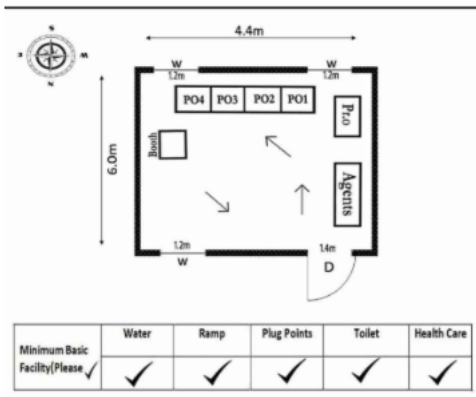

Google Map View

Polling Station Building Front View

Polling Station Front View

Cad View

Key MAP View

1	GQW3200862	பெயர் : பரமேஸ்வரி - கணவர் பெயர்: கதிரேசன் - வீட்டு எண் : 1 வயது : 70 பாலினம் : பெண்	Photo is available	2	GQW1633890	பெயர் : பிரபுராம் - தந்தையின் பெயர்: கதிரேசன் - வீட்டு எண் : 1 வயது : 50 பாலினம் : ஆண்	Photo is available	3	WBV2316602	பெயர் : மதன் - தந்தையின் பெயர்: கதிரேசன் - வீட்டு எண் : 1 வயது : 48 பாலினம் : ஆண்	Photo is available
4	GQW5422696	பெயர் : இராஜேஸ் குமார் - தந்தையின் பெயர்: கதிரேசன் - வீட்டு எண் : 1 வயது : 47 பாலினம் : ஆண்	Photo is available	5	WBV0121053	பெயர் : சந்தோஷ்குமார் - தந்தையின் பெயர்: கதிரேசன் - வீட்டு எண் : 1 வயது : 42 பாலினம் : ஆண்	Photo is available	6	GQW5424536	பெயர் : புஷ்பம் - கணவர் பெயர்: மாரியப்பன் - வீட்டு எண் : 1-3 வயது : 71 பாலினம் : பெண்	Photo is available
7	WBV0736124	பெயர் : மாரியம்மாள் - கணவர் பெயர்: ஆறுமுகம் - வீட்டு எண் : 1E வயது : 77 பாலினம் : பெண்	Photo is available	8	WBV0559781	பெயர் : சீனிவாசன் - தந்தையின் பெயர்: இரத்தினசாமி - வீட்டு எண் : 1E வயது : 64 பாலினம் : ஆண்	Photo is available	9	WBV0735712	பெயர் : முத்துகுமார் - தந்தையின் பெயர்: ஆறுமுகம் - வீட்டு எண் : 1E வயது : 46 பாலினம் : ஆண்	Photo is available
10	WBV0560177	பெயர் : பிரகாஷ் - தந்தையின் பெயர்: சீனிவாசன் - வீட்டு எண் : 1E வயது : 36 பாலினம் : ஆண்	Photo is available	11	WBV0736025	பெயர் : ஜாஸ்மின் ராணி - தந்தையின் பெயர்: முத்துக்குமார் - வீட்டு எண் : 1E வயது : 36 பாலினம் : பெண்	Photo is available	12	WBV0559989	பெயர் : செந்தில்குமார் - தந்தையின் பெயர்: ராமச்சந்திரன் - வீட்டு எண் : 2-3 வயது : 49 பாலினம் : ஆண்	Photo is available
13	WBV0560011	பெயர் : பிரபு - தந்தையின் பெயர்: ராமச்சந்திரன் - வீட்டு எண் : 2-3 வயது : 47 பாலினம் : ஆண்	Photo is available	14	WBV0560003	பெயர் : ராஜேஸ்வரி - கணவர் பெயர்: செந்தில்குமார் - வீட்டு எண் : 2-3 வயது : 37 பாலினம் : பெண்	Photo is available	15	WBV1931690	பெயர் : ஜோதிலட்சுமி கணவர் பெயர்: பாலசுப்ரமணி வீட்டு எண் : 2-5/95 வயது : 58 பாலினம் : பெண்	Photo is available
16	WBV1931591	பெயர் : பண்டிஸ்வரன் தந்தையின் பெயர்: பாலசுப்ரமணி வீட்டு எண் : 2-5/95 வயது : 33 பாலினம் : ஆண்	Photo is available	17	WBV1465111	பெயர் : காசிநாதன் - தந்தையின் பெயர்: பழனிச்சாமி - வீட்டு எண் : 2-59 வயது : 72 பாலினம் : ஆண்	Photo is available	18	WBV1465129	பெயர் : சந்திர கலா மணி - கணவர் பெயர்: காசிநாதன் - வீட்டு எண் : 2-59 வயது : 66 பாலினம் : பெண்	Photo is available
19	GQW3531936	பெயர் : சந்திரசேகரன் - தந்தையின் பெயர்: பழனிச்சாமி - வீட்டு எண் : 3-1 வயது : 61 பாலினம் : ஆண்	Photo is available	20	GQW3534252	பெயர் : சித்ரா தேவி - கணவர் பெயர்: சந்திரசேகரன் - வீட்டு எண் : 3-1 வயது : 49 பாலினம் : பெண்	Photo is available	21	GQW1636596	பெயர் : இராஜரத்தினம் - தந்தையின் பெயர்: தர்மராஜ் - வீட்டு எண் : 5 வயது : 70 பாலினம் : ஆண்	Photo is available
22	GQW1636604	பெயர் : தெய்வஜோதி - கணவர் பெயர்: இராஜரத்தினம் - வீட்டு எண் : 5 வயது : 60 பாலினம் : பெண்	Photo is available	23	GQW5419619	பெயர் : செல்வகணேஷ் - தந்தையின் பெயர்: இராஜரத்தினம் - வீட்டு எண் : 5 வயது : 39 பாலினம் : ஆண்	Photo is available	24	WBV1022433	பெயர் : சூர்யகலா - தந்தையின் பெயர்: ராஜரத்தினம் - வீட்டு எண் : 5-3 வயது : 32 பாலினம் : பெண்	Photo is available
25	GQW1632678	பெயர் : ஜெயலட்சுமி - கணவர் பெயர்: சுந்தரமூர்த்தி - வீட்டு எண் : 8 வயது : 75 பாலினம் : பெண்	Photo is available	26	WBV0559930	பெயர் : பூநிவாசன் - தந்தையின் பெயர்: சுந்தரமூர்த்தி - வீட்டு எண் : 8 வயது : 52 பாலினம் : ஆண்	Photo is available	27	GQW5424221	பெயர் : ரோகினி - கணவர் பெயர்: சீனிவாசன் - வீட்டு எண் : 8 வயது : 47 பாலினம் : பெண்	Photo is available
28	WBV0559948	பெயர் : கிருஷ்ணன் - தந்தையின் பெயர்: சுப்புராமன் - வீட்டு எண் : 10 வயது : 74 பாலினம் : ஆண்	Photo is available	29	GQW1632686	பெயர் : ஜெயந்தி - கணவர் பெயர்: கிருஷ்ணன் - வீட்டு எண் : 10 வயது : 61 பாலினம் : பெண்	Photo is available	30	WBV1622638	பெயர் : பத்ம வாசினி - தந்தையின் பெயர்: கிருஷ்ணன் - வீட்டு எண் : 10 வயது : 29 பாலினம் : பெண்	Photo is available