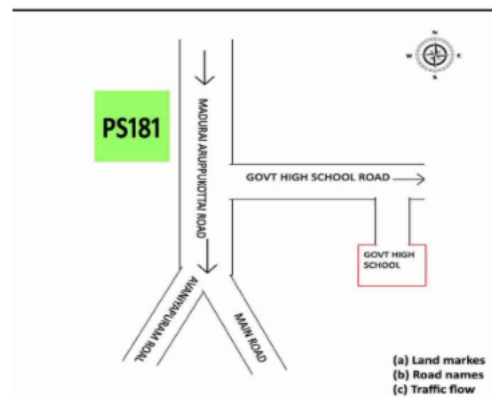

Google Map View

Polling Station Building Front View

Polling Station Front View

Cad View

Key MAP View

1	GQW3200862	பெயர் : பரமேஸ்வரி - கணவர் பெயர்: கதிரேசன் - வீட்டு எண் : 1 வயது : 70 பாலினம் : பெண்	Photo is available	2	GQW1633890	பெயர் : பிரபுராம் - தந்தையின் பெயர்: கதிரேசன் - வீட்டு எண் : 1 வயது : 50 பாலினம் : ஆண்	Photo is available	3	WBV2316602	பெயர் : மதன் - தந்தையின் பெயர்: கதிரேசன் - வீட்டு எண் : 1 வயது : 48 பாலினம் : ஆண்	Photo is available
4	GQW5422696	பெயர் : இராஜேஸ் குமார் - தந்தையின் பெயர்: கதிரேசன் - வீட்டு எண் : 1 வயது : 47 பாலினம் : ஆண்	Photo is available	5	WBV0121053	பெயர் : சந்தோஷ்குமார் - தந்தையின் பெயர்: கதிரேசன் - வீட்டு எண் : 1 வயது : 42 பாலினம் : ஆண்	Photo is available	6	GQW5424536	பெயர் : புஷ்பம் - கணவர் பெயர்: மாரியப்பன் - வீட்டு எண் : 1-3 வயது : 71 பாலினம் : பெண்	Photo is available
7	WBV0736124	பெயர் : மாரியம்மாள் - கணவர் பெயர்: ஆறுமுகம் - வீட்டு எண் : 1E வயது : 77 பாலினம் : பெண்	Photo is available	8	WBV0559781	பெயர் : சீனிவாசன் - தந்தையின் பெயர்: இரத்தினசாமி - வீட்டு எண் : 1E வயது : 64 பாலினம் : ஆண்	Photo is available	9	WBV0735712	பெயர் : முத்துகுமார் - தந்தையின் பெயர்: ஆறுமுகம் - வீட்டு எண் : 1E வயது : 46 பாலினம் : ஆண்	Photo is available
10	WBV0560177	பெயர் : பிரகாஷ் - தந்தையின் பெயர்: சீனிவாசன் - வீட்டு எண் : 1E வயது : 36 பாலினம் : ஆண்	Photo is available	11	WBV0736025	பெயர் : ஜாஸ்மின் ராணி - தந்தையின் பெயர்: முத்துக்குமார் - வீட்டு எண் : 1E வயது : 36 பாலினம் : பெண்	Photo is available	12	WBV0559989	பெயர் : செந்தில்குமார் - தந்தையின் பெயர்: ராமச்சந்திரன் - வீட்டு எண் : 2-3 வயது : 49 பாலினம் : ஆண்	Photo is available
13	WBV0560011	பெயர் : பிரபு - தந்தையின் பெயர்: ராமச்சந்திரன் - வீட்டு எண் : 2-3 வயது : 47 பாலினம் : ஆண்	Photo is available	14	WBV0560003	பெயர் : ராஜேஸ்வரி - கணவர் பெயர்: செந்தில்குமார் - வீட்டு எண் : 2-3 வயது : 37 பாலினம் : பெண்	Photo is available	15	WBV1931690	பெயர் : ஜோதிலட்சுமி கணவர் பெயர்: பாலசுப்ரமணி வீட்டு எண் : 2-5/95 வயது : 58 பாலினம் : பெண்	Photo is available
16	WBV1931591	பெயர் : பண்டிஸ்வரன் தந்தையின் பெயர்: பாலசுப்ரமணி வீட்டு எண் : 2-5/95 வயது : 33 பாலினம் : ஆண்	Photo is available	17	WBV1465111	பெயர் : காசிநாதன் - தந்தையின் பெயர்: பழனிச்சாமி - வீட்டு எண் : 2-59 வயது : 72 பாலினம் : ஆண்	Photo is available	18	WBV1465129	பெயர் : சந்திர கலா மணி - கணவர் பெயர்: காசிநாதன் - வீட்டு எண் : 2-59 வயது : 66 பாலினம் : பெண்	Photo is available
19	GQW3531936	பெயர் : சந்திரசேகரன் - தந்தையின் பெயர்: பழனிச்சாமி - வீட்டு எண் : 3-1 வயது : 61 பாலினம் : ஆண்	Photo is available	20	GQW3534252	பெயர் : சித்ரா தேவி - கணவர் பெயர்: சந்திரசேகரன் - வீட்டு எண் : 3-1 வயது : 49 பாலினம் : பெண்	Photo is available	21	GQW1636596	பெயர் : இராஜரத்தினம் - தந்தையின் பெயர்: தர்மராஜ் - வீட்டு எண் : 5 வயது : 70 பாலினம் : ஆண்	Photo is available
22	GQW1636604	பெயர் : தெய்வஜோதி - கணவர் பெயர்: இராஜரத்தினம் - வீட்டு எண் : 5 வயது : 60 பாலினம் : பெண்	Photo is available	23	GQW5419619	பெயர் : செல்வகணேஷ் - தந்தையின் பெயர்: இராஜரத்தினம் - வீட்டு எண் : 5 வயது : 39 பாலினம் : ஆண்	Photo is available	24	WBV1022433	பெயர் : சூர்யகலா - தந்தையின் பெயர்: ராஜரத்தினம் - வீட்டு எண் : 5-3 வயது : 32 பாலினம் : பெண்	Photo is available
25	GQW1632678	பெயர் : ஜெயலட்சுமி - கணவர் பெயர்: சுந்தரமூர்த்தி - வீட்டு எண் : 8 வயது : 75 பாலினம் : பெண்	Photo is available	26	WBV0559930	பெயர் : பூநிவாசன் - தந்தையின் பெயர்: சுந்தரமூர்த்தி - வீட்டு எண் : 8 வயது : 52 பாலினம் : ஆண்	Photo is available	27	GQW5424221	பெயர் : ரோகினி - கணவர் பெயர்: சீனிவாசன் - வீட்டு எண் : 8 வயது : 47 பாலினம் : பெண்	Photo is available
28	WBV0559948	பெயர் : கிருஷ்ணன் - தந்தையின் பெயர்: சுப்புராமன் - வீட்டு எண் : 10 வயது : 74 பாலினம் : ஆண்	Photo is available	29	GQW1632686	பெயர் : ஜெயந்தி - கணவர் பெயர்: கிருஷ்ணன் - வீட்டு எண் : 10 வயது : 61 பாலினம் : பெண்	Photo is available	30	WBV1622638	பெயர் : பத்ம வாசினி - தந்தையின் பெயர்: கிருஷ்ணன் - வீட்டு எண் : 10 வயது : 29 பாலினம் : பெண்	Photo is available