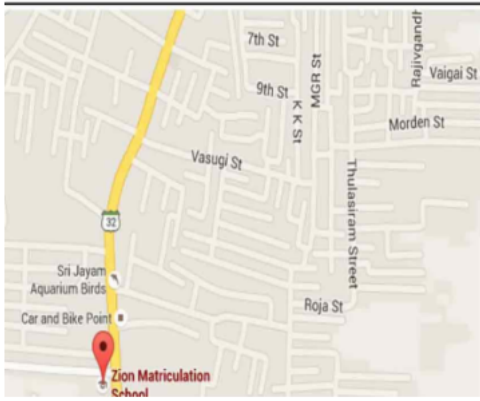

Nazri Naksha