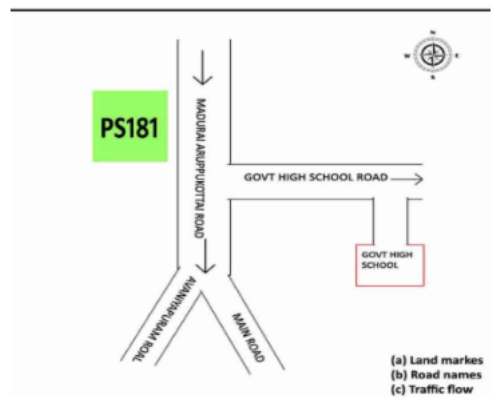

Key MAP View