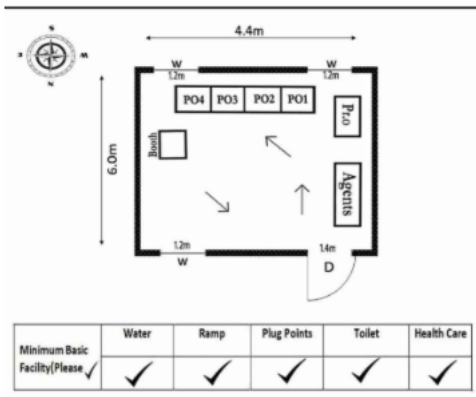

**Google Map View**

**Polling Station Building Front View**

**Polling Station Front View**

**Cad View**

**Key MAP View**

1 பெயர் : கணேஷ் - தந்தையின் பெயர்: கிருஷ்ணமூர்த்தி - வீட்டு எண் : 1E வயது : 70 பாலினம் : ஆண்	WBV0674218 Photo is available	2 பெயர் : முத்துகிருஷ்ணன் - தந்தையின் பெயர்: பரமசிவம் - வீட்டு எண் : 1E வயது : 69 பாலினம் : ஆண்	WBV1322593 Photo is available	3 பெயர் : சரஸ்வதி - கணவர் பெயர்: முத்துகிருஷ்ணன் - வீட்டு எண் : 1E வயது : 66 பாலினம் : பெண்	WBV1322601 Photo is available
4 பெயர் : ஆனந்தராஜ் - தந்தையின் பெயர்: ஜெயராஜ் - வீட்டு எண் : 1E வயது : 55 பாலினம் : ஆண்	WBV1186535 Photo is available	5 பெயர் : ரமேஷ் - தந்தையின் பெயர்: மணி - வீட்டு எண் : 1E வயது : 50 பாலினம் : ஆண்	WBV0560581 Photo is available	6 பெயர் : மகாலிங்கம் - தந்தையின் பெயர்: மாரியப்பன் - வீட்டு எண் : 1E வயது : 48 பாலினம் : ஆண்	WBV0954719 Photo is available
7 பெயர் : நாகராஜன் - தந்தையின் பெயர்: முருகேசன் - வீட்டு எண் : 1E வயது : 35 பாலினம் : ஆண்	WBV0560219 Photo is available	8 பெயர் : விக்னேஷ் - தந்தையின் பெயர்: முருகானந்தம் - வீட்டு எண் : 1E வயது : 31 பாலினம் : ஆண்	WBV1022730 Photo is available	9 பெயர் : முத்துகுமார் - தந்தையின் பெயர்: முத்தையா - வீட்டு எண் : 1EE வயது : 45 பாலினம் : ஆண்	WBV0735951 Photo is available
10 பெயர் : சிவரஞ்சனி - தந்தையின் பெயர்: உமாபதி - வீட்டு எண் : 2-4-142 வயது : 32 பாலினம் : பெண்	WBV1322577 Photo is available	11 பெயர் : பானுமதி - கணவர் பெயர்: சுப்ரமணியன் - வீட்டு எண் : 2-4-143 வயது : 69 பாலினம் : பெண்	WBV0874321 Photo is available	12 பெயர் : ஆறுமுகம் தந்தையின் பெயர்: சுப்பையா வீட்டு எண் : 3/1 வயது : 66 பாலினம் : ஆண்	WBV3053311 Photo is available
13 பெயர் : தினேஷ் - தந்தையின் பெயர்: முருகானந்தம் - வீட்டு எண் : 4 வயது : 33 பாலினம் : ஆண்	WBV1022748 Photo is available	14 பெயர் : சிவகாமி தந்தையின் பெயர்: சீனிவாசன் வீட்டு எண் : 4/17 வயது : 25 பாலினம் : பெண்	WBV1882505 Photo is available	15 பெயர் : ஜோதி நாகராஜ் கணவர் பெயர்: நாகராஜ் - வீட்டு எண் : 4/179 வயது : 66 பாலினம் : பெண்	XSS0591909 Photo is available
16 பெயர் : தெய்வானை - கணவர் பெயர்: பாஸ்கரன் - வீட்டு எண் : 6/3 வயது : 52 பாலினம் : பெண்	GQW5422373 Photo is available	17 பெயர் : கனகவள்ளி - கணவர் பெயர்: கவியரசு - வீட்டு எண் : 8-2 வயது : 51 பாலினம் : பெண்	GQW8171860 Photo is available	18 பெயர் : தேவி - கணவர் பெயர்: சிவகுமார் - வீட்டு எண் : 9 வயது : 50 பாலினம் : பெண்	WBV0421461 Photo is available
19 பெயர் : ரத்தினம்மாள் - கணவர் பெயர்: நடராஜன் - வீட்டு எண் : 10 வயது : 85 பாலினம் : பெண்	GQW1633387 Photo is available	20 பெயர் : கோபால் - தந்தையின் பெயர்: சுப்பையா - வீட்டு எண் : 10-178 வயது : 65 பாலினம் : ஆண்	WBV0560508 Photo is available	21 பெயர் : சஸ்வரி - கணவர் பெயர்: கோபால் - வீட்டு எண் : 10-178 வயது : 56 பாலினம் : பெண்	WBV0560888 Photo is available
22 பெயர் : சர்மதா தந்தையின் பெயர்: கோபால் வீட்டு எண் : 10/178 வயது : 23 பாலினம் : பெண்	WBV2689776 Photo is available	23 பெயர் : சம்கதீன் - தந்தையின் பெயர்: நல்லமுகமது - வீட்டு எண் : 11-2 வயது : 47 பாலினம் : ஆண்	WBV0560615 Photo is available	24 பெயர் : சபிதாபானு - கணவர் பெயர்: சம்கதீன் - வீட்டு எண் : 12-99 வயது : 46 பாலினம் : பெண்	WBV0560763 Photo is available
25 பெயர் : ராஜபுரி ச தந்தையின் பெயர்: சங்கர் வீட்டு எண் : 13 வயது : 32 பாலினம் : பெண்	WBV2073005 Photo is available	26 பெயர் : ரகுமணி கணவர் பெயர்: முருகேசன் வீட்டு எண் : 13/8 வயது : 66 பாலினம் : பெண்	WBV2073054 Photo is available	27 பெயர் : மது பிரசாத் தாயின் பெயர்: ரகுமணி வீட்டு எண் : 13/8 வயது : 27 பாலினம் : ஆண்	WBV2073039 Photo is available
28 பெயர் : முத்துராஜ் - தந்தையின் பெயர்: ராஜேந்திரன் - வீட்டு எண் : 14-125 வயது : 36 பாலினம் : ஆண்	WBV1187012 Photo is available	29 பெயர் : மேகலா - தந்தையின் பெயர்: நடராஜமூர்த்தி - வீட்டு எண் : 14-125 வயது : 35 பாலினம் : ஆண்	WBV1186501 Photo is available	30 பெயர் : முத்துமாரி - இதரர் பெயர்: கோபால் - வீட்டு எண் : 15-3 வயது : 60 பாலினம் : பெண்	GQW7652233 Photo is available