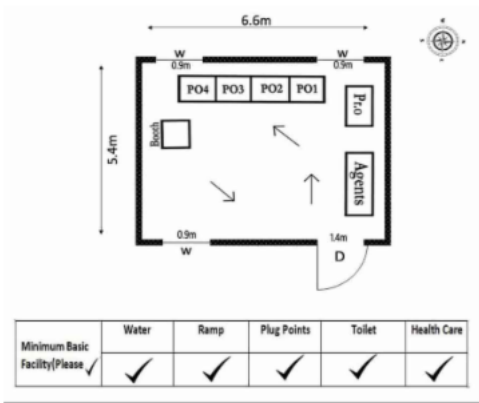

வாக்காளர் பதிவு அலுவலரின்
கையொப்பம்

Nazri Naksha

Google Map View

Polling Station Building Front View

Polling Station Front View

Cad View

Key MAP View

| | | | | | | | | | | | |
|----|------------|--|--------------------|----|------------|---|--------------------|----|------------|---|--------------------|
| 1 | WBV2823649 | பெயர் : ராமகிஷோர் தந்தையின் பெயர்: சுரேந்திரநாத் வீட்டு எண் : 1 வயது : 52 பாலினம் : ஆண் | Photo is available | 2 | WBV2823680 | பெயர் : கீதாரமணி கணவர் பெயர்: ராமகிஷோர் தி கி சு வீட்டு எண் : 1 வயது : 42 பாலினம் : பெண் | Photo is available | 3 | WBV1323153 | பெயர் : வசந்தி - கணவர் பெயர்: குமரன் - வீட்டு எண் : 1-1 வயது : 41 பாலினம் : பெண் | Photo is available |
| 4 | WBV0421503 | பெயர் : முகமது பீவி - தந்தையின் பெயர்: பஷீர் அகமது - வீட்டு எண் : 1-E வயது : 76 பாலினம் : பெண் | Photo is available | 5 | WBV0219667 | பெயர் : ஜிம்மாபீவி - கணவர் பெயர்: அப்துல்ரஹ்மான் - வீட்டு எண் : 1-E வயது : 42 பாலினம் : பெண் | Photo is available | 6 | WAO0428946 | பெயர் : அமிர்தா மிர்தா தந்தையின் பெயர்: நாரேத்மிர்தா - வீட்டு எண் : 2-1 2/32 வயது : 34 பாலினம் : ஆண் | Photo is available |
| 7 | WBV2830206 | பெயர் : அஹி மிர்தா கணவர் பெயர்: அம்ரிதா மிர்தா வீட்டு எண் : 2-12/32 வயது : 25 பாலினம் : பெண் | Photo is available | 8 | WBV0874073 | பெயர் : ராஜேஸ்வரி - கணவர் பெயர்: சம்பத் குமார் - வீட்டு எண் : 6/38 வயது : 61 பாலினம் : பெண் | Photo is available | 9 | WBV0561688 | பெயர் : சண்முகநாதன் - தந்தையின் பெயர்: சம்பத் குமார் - வீட்டு எண் : 6/38 வயது : 37 பாலினம் : ஆண் | Photo is available |
| 10 | WBV0873869 | பெயர் : தீபலெட்சுமி - தந்தையின் பெயர்: சம்பத் குமார் - வீட்டு எண் : 6/38 வயது : 35 பாலினம் : பெண் | Photo is available | 11 | GQW5431325 | பெயர் : பாலசுந்தரம் - தந்தையின் பெயர்: சுக்குணிநாடார் - வீட்டு எண் : 8 வயது : 90 பாலினம் : ஆண் | Photo is available | 12 | WBV2316958 | பெயர் : லீலாவதி - கணவர் பெயர்: பாலசுந்தரம் - வீட்டு எண் : 8 வயது : 90 பாலினம் : பெண் | Photo is available |
| 13 | WBV2316982 | பெயர் : பாலமுருகன் - தந்தையின் பெயர்: வள்ளிநாயகம் - வீட்டு எண் : 10 வயது : 52 பாலினம் : ஆண் | Photo is available | 14 | ZBK0039107 | பெயர் : சுபாஷினி கணவர் பெயர்: ஷியாம் மோஹன் வீட்டு எண் : 10 வயது : 46 பாலினம் : பெண் | Photo is available | 15 | JRC2243665 | பெயர் : கோமதி - கணவர் பெயர்: சுந்தரேஸ்வரன் - வீட்டு எண் : 10/36 வயது : 70 பாலினம் : பெண் | Photo is available |
| 16 | WBV2316990 | பெயர் : ஸ்ரீராம் - தந்தையின் பெயர்: பலராம் - வீட்டு எண் : 11 வயது : 64 பாலினம் : ஆண் | Photo is available | 17 | GQW5431333 | பெயர் : சித்ரா தேவி - கணவர் பெயர்: ஸ்ரீராம் - வீட்டு எண் : 11 வயது : 62 பாலினம் : பெண் | Photo is available | 18 | WBV1465475 | பெயர் : ராம்சேகர் - தந்தையின் பெயர்: கயிலைராஜன் - வீட்டு எண் : 12-35B வயது : 33 பாலினம் : ஆண் | Photo is available |
| 19 | WBV1547926 | பெயர் : குப்புமணி - கணவர் பெயர்: மோதிலால் - வீட்டு எண் : 13 வயது : 70 பாலினம் : பெண் | Photo is available | 20 | WBV1322965 | பெயர் : சுமதி - கணவர் பெயர்: இளங்கோ - வீட்டு எண் : 13 வயது : 51 பாலினம் : பெண் | Photo is available | 21 | WBV1547918 | பெயர் : ரவிக்குமார் - தந்தையின் பெயர்: மோதிலால் - வீட்டு எண் : 13 வயது : 49 பாலினம் : ஆண் | Photo is available |
| 22 | WBV2937886 | பெயர் : ஆயிஷா சித்திகா தாயின் பெயர்: சார சபுரா வீட்டு எண் : 13 வயது : 22 பாலினம் : பெண் | Photo is available | 23 | WBV1323203 | பெயர் : சுகந்தி - கணவர் பெயர்: ரவி குமார் - வீட்டு எண் : 13-14 வயது : 38 பாலினம் : பெண் | Photo is available | 24 | WBV2542470 | பெயர் : ஆனந்தன் இதரர் பெயர்: ருபினி வீட்டு எண் : 13ஏ/32 வயது : 46 பாலினம் : ஆண் | Photo is available |
| 25 | WBV1866482 | பெயர் : யோகேஸ்வரன் கே ஸ் தந்தையின் பெயர்: சுப்ரமணியன் வீட்டு எண் : 13ஏ/32 வயது : 25 பாலினம் : ஆண் | Photo is available | 26 | WBV0563098 | பெயர் : ராமாராவ் - தந்தையின் பெயர்: சுப்புரமயார் - வீட்டு எண் : 14 வயது : 68 பாலினம் : ஆண் | Photo is available | 27 | WBV2542710 | பெயர் : விஜய் தாயின் பெயர்: சுமதி வீட்டு எண் : 14/5ஏ வயது : 28 பாலினம் : ஆண் | Photo is available |
| 28 | WBV1023076 | பெயர் : அப்துல் மலிக் - தந்தையின் பெயர்: நூர் முகமது - வீட்டு எண் : 15 வயது : 52 பாலினம் : ஆண் | Photo is available | 29 | WBV1935436 | பெயர் : சிவ பாலாஜி தந்தையின் பெயர்: பாஸ்கரன் வீட்டு எண் : 15/21 வயது : 25 பாலினம் : ஆண் | Photo is available | 30 | WBV1409143 | பெயர் : முருகேஸ்வரி - கணவர் பெயர்: கணேஷ் குமார் - வீட்டு எண் : 15A வயது : 47 பாலினம் : பெண் | Photo is available |