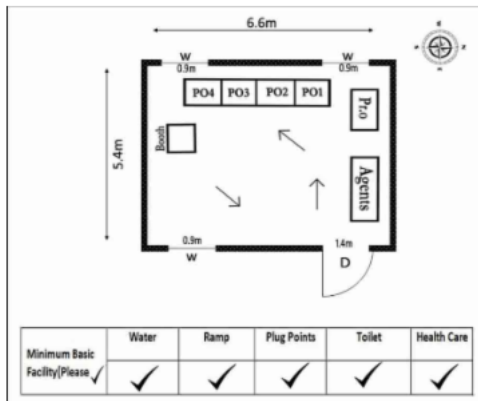

Google Map View

Polling Station Building Front View

Polling Station Front View

Cad View

Key MAP View

1	WBV0874800	பெயர் : ராம்குமார் - தந்தையின் பெயர்: ராமலிங்கம் - வீட்டு எண் : 1E வயது : 41 பாலினம் : ஆண்	Photo is available	2	WBV0563742	பெயர் : விஜய லெட்சுமி - தந்தையின் பெயர்: கண்ணதாசன் - வீட்டு எண் : 1e வயது : 40 பாலினம் : பெண்	Photo is available	3	WBV0563734	பெயர் : இராஜாகணபதி - தந்தையின் பெயர்: கண்ணதாசன் - வீட்டு எண் : 1e வயது : 38 பாலினம் : ஆண்	Photo is available
4	WBV0564831	பெயர் : சரோஜினி - தந்தையின் பெயர்: தவமணி - வீட்டு எண் : 1e வயது : 34 பாலினம் : பெண்	Photo is available	5	WBV2761872	பெயர் : ஆர்த்தி ம தந்தையின் பெயர்: மகாலிங்கம் வீ வீட்டு எண் : 2ஏ/2 பொன்னிலாசம் வயது : 27 பாலினம் : பெண்	Photo is available	6	WBV0736801	பெயர் : நாகரத்தினம் - கணவர் பெயர்: கருப்பையா - வீட்டு எண் : 2B வயது : 79 பாலினம் : பெண்	Photo is available
7	WBV0736793	பெயர் : முத்துக்குமார் - தந்தையின் பெயர்: கருப்பையா - வீட்டு எண் : 2B வயது : 46 பாலினம் : ஆண்	Photo is available	8	GQW7409832	பெயர் : நீதிமோகன் - தந்தையின் பெயர்: கருப்பண்ணன் - வீட்டு எண் : 3 வயது : 68 பாலினம் : ஆண்	Photo is available	9	GQW7834880	பெயர் : லதா - கணவர் பெயர்: நீதிமோகன் - வீட்டு எண் : 3 வயது : 60 பாலினம் : பெண்	Photo is available
10	GQW5530175	பெயர் : கிஷோர்குமார் - தந்தையின் பெயர்: நீதிமோகன் - வீட்டு எண் : 3 வயது : 42 பாலினம் : ஆண்	Photo is available	11	WBV0566562	பெயர் : விஷ்ணுகுமார் - தந்தையின் பெயர்: ராம்தாஸ் - வீட்டு எண் : 3 வயது : 38 பாலினம் : ஆண்	Photo is available	12	WBV0565770	பெயர் : மால்னேஷ் குமார் - தந்தையின் பெயர்: நீதிமோகன் - வீட்டு எண் : 3-2 வயது : 36 பாலினம் : ஆண்	Photo is available
13	WBV2543528	பெயர் : ரம்யா கணவர் பெயர்: ராஜேஷ் வீட்டு எண் : 3/27 வயது : 39 பாலினம் : பெண்	Photo is available	14	WBV1409580	பெயர் : கிர்த்திகா - தந்தையின் பெயர்: தேவதாஸ் - வீட்டு எண் : 3-113 வயது : 30 பாலினம் : பெண்	Photo is available	15	WBV2874766	பெயர் : பி.ஏ.சு.கௌதம் தந்தையின் பெயர்: ஹரிராாம் வீட்டு எண் : 3ஏ வயது : 35 பாலினம் : ஆண்	Photo is available
16	WBV3063492	பெயர் : பாலநடராஜன் வீ தந்தையின் பெயர்: வீரபத்திரன் வீட்டு எண் : 3ஏ,ராஜகணபதி இல்லம் வயது : 19 பாலினம் : ஆண்	Photo is available	17	WBV2317923	பெயர் : சுப்பிரமணியன் - தந்தையின் பெயர்: சங்கரலிங்கம் - வீட்டு எண் : 4 வயது : 72 பாலினம் : ஆண்	Photo is available	18	WBV2317931	பெயர் : வசந்தராதேவி - கணவர் பெயர்: சுப்பிரமணியன் - வீட்டு எண் : 4 வயது : 63 பாலினம் : பெண்	Photo is available
19	GQW5530142	பெயர் : ராஜலெட்சுமி - தந்தையின் பெயர்: சுப்பிரமணியன் - வீட்டு எண் : 4 வயது : 40 பாலினம் : பெண்	Photo is available	20	GQW5530159	பெயர் : சாலினிரேகா - தந்தையின் பெயர்: சுப்பிரமணியன் - வீட்டு எண் : 4 வயது : 39 பாலினம் : பெண்	Photo is available	21	WBV0564971	பெயர் : தினேஷ் - தந்தையின் பெயர்: நாகராஜன் - வீட்டு எண் : 4 வயது : 34 பாலினம் : ஆண்	Photo is available
22	JRC2183135	பெயர் : பாலதண்டாயுதபாணி - தந்தையின் பெயர்: ராமலிங்கம் - வீட்டு எண் : 4/5,வியாசர் தெரு வயது : 40 பாலினம் : ஆண்	Photo is available	23	ZBK0445577	பெயர் : நாகரத்தினம் - கணவர் பெயர்: பாலதண்டாயுதபாணி - வீட்டு எண் : 4/5,வியாசர் தெரு வயது : 37 பாலினம் : பெண்	Photo is available	24	WBV1893486	பெயர் : உதய குமார் தந்தையின் பெயர்: மோகன் ராம் வீட்டு எண் : 4/20 வயது : 57 பாலினம் : ஆண்	Photo is available
25	WBV1880129	பெயர் : ஜெயந்தி கணவர் பெயர்: உதயகுமார் வீட்டு எண் : 4/20 வயது : 54 பாலினம் : பெண்	Photo is available	26	WBV1880244	பெயர் : விஷ்ணு தந்தையின் பெயர்: துரைசாமி வீட்டு எண் : 5/41 வயது : 41 பாலினம் : ஆண்	Photo is available	27	WBV1881176	பெயர் : மேரி ஜான்சி ராணி கணவர் பெயர்: விஷ்ணு வீட்டு எண் : 5/41 வயது : 39 பாலினம் : பெண்	Photo is available
28	GQW5550108	பெயர் : நீலாமணி - கணவர் பெயர்: குப்புசாமி - வீட்டு எண் : 6 வயது : 85 பாலினம் : பெண்	Photo is available	29	GQW5550116	பெயர் : சாந்தி - கணவர் பெயர்: சிவானந்தம் - வீட்டு எண் : 6 வயது : 61 பாலினம் : பெண்	Photo is available	30	WBV0565606	பெயர் : கணபதிராஜ் - தந்தையின் பெயர்: காளியப்பன் - வீட்டு எண் : 6 வயது : 35 பாலினம் : ஆண்	Photo is available