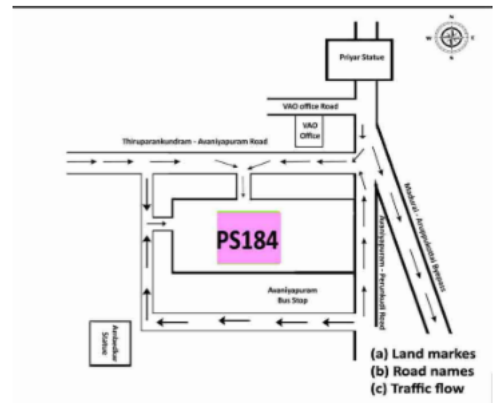

Google Map View

Polling Station Building Front View

Polling Station Front View

Cad View

Key MAP View

1	GQW3532538	பெயர் : சங்கரேஸ்வரி - கணவர் பெயர்: ராஜேந்திரன் - வீட்டு எண் : 1 வயது : 78 பாலினம் : பெண்	Photo is available	2	WBV1623370	பெயர் : அறிவழகன் - தந்தையின் பெயர்: பால்பாண்டியன் - வீட்டு எண் : 1 வயது : 65 பாலினம் : ஆண்	Photo is available	3	GQW5523980	பெயர் : சிவக்குமார் - தந்தையின் பெயர்: ராஜேந்திரன் - வீட்டு எண் : 1 வயது : 57 பாலினம் : ஆண்	Photo is available
4	GQW3534708	பெயர் : லதா - கணவர் பெயர்: சிவக்குமார் - வீட்டு எண் : 1 வயது : 53 பாலினம் : பெண்	Photo is available	5	WBV1410653	பெயர் : சுந்திதா - கணவர் பெயர்: ஆனந்த் - வீட்டு எண் : 1 வயது : 34 பாலினம் : பெண்	Photo is available	6	WBV1410828	பெயர் : ஷ்ரவன் பிரசன்னா - தாயின் பெயர்: நாகலெஷ்மி - வீட்டு எண் : 1 வயது : 32 பாலினம் : ஆண்	Photo is available
7	WBV1410661	பெயர் : விடியா பவுன்தாய் - தந்தையின் பெயர்: செல்லத்துரை - வீட்டு எண் : 1 வயது : 29 பாலினம் : பெண்	Photo is available	8	WBV1776954	பெயர் : சஹானா - தந்தையின் பெயர்: அபுபக்கர் சித்திக் - வீட்டு எண் : 1 வயது : 27 பாலினம் : பெண்	Photo is available	9	WBV1411156	பெயர் : டெர்டியஸ் - தந்தையின் பெயர்: டிக்கிகஸ் - வீட்டு எண் : 1-23 வயது : 33 பாலினம் : ஆண்	Photo is available
10	WBV1411776	பெயர் : பூவலிங்கம் - தந்தையின் பெயர்: முருகன் - வீட்டு எண் : 1-336 வயது : 29 பாலினம் : ஆண்	Photo is available	11	WBV0876052	பெயர் : ராஜேந்திரகுமார் - தந்தையின் பெயர்: மாடசாமி நாடார் - வீட்டு எண் : 1a வயது : 50 பாலினம் : ஆண்	Photo is available	12	WBV0740787	பெயர் : ஜெயந்தி - கணவர் பெயர்: தனசேகரன் - வீட்டு எண் : 1-ஏ வயது : 54 பாலினம் : பெண்	Photo is available
13	WBV1029115	பெயர் : சுஜிதா - தந்தையின் பெயர்: தனசேகரன் - வீட்டு எண் : 1-ஏ வயது : 37 பாலினம் : பெண்	Photo is available	14	WBV0740779	பெயர் : திவ்யா - தந்தையின் பெயர்: தனசேகரன் - வீட்டு எண் : 1-ஏ வயது : 35 பாலினம் : பெண்	Photo is available	15	WBV0565077	பெயர் : தனஜோதி - கணவர் பெயர்: விஜய்குமார் - வீட்டு எண் : 1E வயது : 73 பாலினம் : பெண்	Photo is available
16	WBV1024827	பெயர் : கிருஷ்ணன் - தந்தையின் பெயர்: பூவலிங்கம் - வீட்டு எண் : 1E வயது : 61 பாலினம் : ஆண்	Photo is available	17	WBV1024835	பெயர் : ஜெயா - கணவர் பெயர்: கிருஷ்ணன் - வீட்டு எண் : 1E வயது : 58 பாலினம் : பெண்	Photo is available	18	WBV0875534	பெயர் : குமரன் - தந்தையின் பெயர்: கிருஷ்ணமூர்த்தி - வீட்டு எண் : 1E வயது : 58 பாலினம் : ஆண்	Photo is available
# 19	WBV0567255	பெயர் : மா முத்து ராக்கு கணவர் பெயர்: மாநாடு - வீட்டு எண் : 1E வயது : 53 பாலினம் : பெண்	Photo is available	20	WBV0737494	பெயர் : செளந்திர பாண்டி - தந்தையின் பெயர்: ஆண்டிச்சாமி - வீட்டு எண் : 1E வயது : 41 பாலினம் : ஆண்	Photo is available	21	WBV0563981	பெயர் : பிரேம்குமார் - தந்தையின் பெயர்: சத்தியமூர்த்தி - வீட்டு எண் : 1E வயது : 40 பாலினம் : ஆண்	Photo is available
22	WBV0565069	பெயர் : நீதி நித்தியா - தந்தையின் பெயர்: மாநாடு - வீட்டு எண் : 1E வயது : 35 பாலினம் : பெண்	Photo is available	23	WBV0124354	பெயர் : முத்துக்குமார் - தாயின் பெயர்: கருப்பையா வீட்டு எண் : 1-E வயது : 47 பாலினம் : ஆண்	Photo is available	24	WBV0566133	பெயர் : மோதிலால் - தந்தையின் பெயர்: சிவராமய்யர் - வீட்டு எண் : 2 வயது : 75 பாலினம் : ஆண்	Photo is available
25	WBV1937176	பெயர் : சிவ சுந்தரி தந்தையின் பெயர்: கணேசன் வீட்டு எண் : 2 வயது : 27 பாலினம் : பெண்	Photo is available	26	GQW5530258	பெயர் : ஜெகதாம்பாள் - கணவர் பெயர்: தங்கவேல் - வீட்டு எண் : 2-2 வயது : 65 பாலினம் : பெண்	Photo is available	27	GQW5530274	பெயர் : மூர்த்தி - தந்தையின் பெயர்: தங்கவேல் - வீட்டு எண் : 2-2 வயது : 45 பாலினம் : ஆண்	Photo is available
28	WBV0875773	பெயர் : தர்மராஜ் - தந்தையின் பெயர்: சுப்புராமன் - வீட்டு எண் : 2-15 வயது : 52 பாலினம் : ஆண்	Photo is available	29	WBV2918209	பெயர் : முத்து மாரியப்பன் தந்தையின் பெயர்: சேஷகப்பெருமாள் வீட்டு எண் : 2/85 வயது : 46 பாலினம் : ஆண்	Photo is available	30	WBV1411701	பெயர் : சாந்திநிவாசன் - தந்தையின் பெயர்: வீராசாமி - வீட்டு எண் : 2-151 வயது : 44 பாலினம் : ஆண்	Photo is available