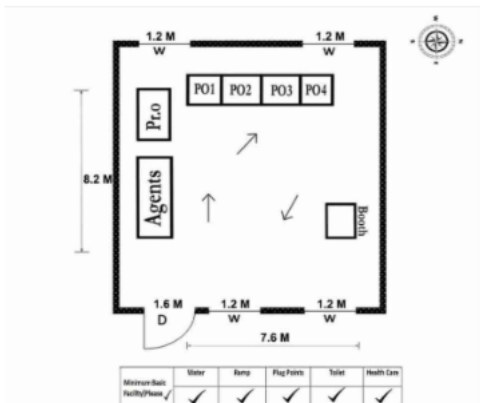

Google Map View

Polling Station Building Front View

Polling Station Front View

Cad View

Key MAP View

1	GQW3532538	பெயர் : சங்கரேஸ்வரி - கணவர் பெயர்: ராஜேந்திரன் - வீட்டு எண் : 1 வயது : 78 பாலினம் : பெண்	Photo is available	2	WBV1623370	பெயர் : அறிவழகன் - தந்தையின் பெயர்: பால்பாண்டியன் - வீட்டு எண் : 1 வயது : 65 பாலினம் : ஆண்	Photo is available	3	GQW5523980	பெயர் : சிவக்குமார் - தந்தையின் பெயர்: ராஜேந்திரன் - வீட்டு எண் : 1 வயது : 57 பாலினம் : ஆண்	Photo is available
4	GQW3534708	பெயர் : லதா - கணவர் பெயர்: சிவக்குமார் - வீட்டு எண் : 1 வயது : 53 பாலினம் : பெண்	Photo is available	5	WBV1410653	பெயர் : சுந்திதா - கணவர் பெயர்: ஆனந்த் - வீட்டு எண் : 1 வயது : 34 பாலினம் : பெண்	Photo is available	6	WBV1410828	பெயர் : ஷ்ரவன் பிரசன்னா - தாயின் பெயர்: நாகலெஷ்மி - வீட்டு எண் : 1 வயது : 32 பாலினம் : ஆண்	Photo is available
7	WBV1410661	பெயர் : விடியா பவுன்தாய் - தந்தையின் பெயர்: செல்லத்துரை - வீட்டு எண் : 1 வயது : 29 பாலினம் : பெண்	Photo is available	8	WBV1776954	பெயர் : சஹானா - தந்தையின் பெயர்: அபுபக்கர் சித்திக் - வீட்டு எண் : 1 வயது : 27 பாலினம் : பெண்	Photo is available	9	WBV1411156	பெயர் : டெர்டியஸ் - தந்தையின் பெயர்: டிக்கிகஸ் - வீட்டு எண் : 1-23 வயது : 33 பாலினம் : ஆண்	Photo is available
10	WBV1411776	பெயர் : பூவலிங்கம் - தந்தையின் பெயர்: முருகன் - வீட்டு எண் : 1-336 வயது : 29 பாலினம் : ஆண்	Photo is available	11	WBV0876052	பெயர் : ராஜேந்திரகுமார் - தந்தையின் பெயர்: மாடசாமி நாடார் - வீட்டு எண் : 1a வயது : 50 பாலினம் : ஆண்	Photo is available	12	WBV0740787	பெயர் : ஜெயந்தி - கணவர் பெயர்: தனசேகரன் - வீட்டு எண் : 1-ஏ வயது : 54 பாலினம் : பெண்	Photo is available
13	WBV1029115	பெயர் : சுஜிதா - தந்தையின் பெயர்: தனசேகரன் - வீட்டு எண் : 1-ஏ வயது : 37 பாலினம் : பெண்	Photo is available	14	WBV0740779	பெயர் : திவ்யா - தந்தையின் பெயர்: தனசேகரன் - வீட்டு எண் : 1-ஏ வயது : 35 பாலினம் : பெண்	Photo is available	15	WBV0565077	பெயர் : தனஜோதி - கணவர் பெயர்: விஜய்குமார் - வீட்டு எண் : 1E வயது : 73 பாலினம் : பெண்	Photo is available
16	WBV1024827	பெயர் : கிருஷ்ணன் - தந்தையின் பெயர்: பூவலிங்கம் - வீட்டு எண் : 1E வயது : 61 பாலினம் : ஆண்	Photo is available	17	WBV1024835	பெயர் : ஜெயா - கணவர் பெயர்: கிருஷ்ணன் - வீட்டு எண் : 1E வயது : 58 பாலினம் : பெண்	Photo is available	18	WBV0875534	பெயர் : குமரன் - தந்தையின் பெயர்: கிருஷ்ணமூர்த்தி - வீட்டு எண் : 1E வயது : 58 பாலினம் : ஆண்	Photo is available
# 19	WBV0567255	பெயர் : மா முத்து ராக்கு கணவர் பெயர்: மாநாடு - வீட்டு எண் : 1E வயது : 53 பாலினம் : பெண்	Photo is available	20	WBV0737494	பெயர் : செளந்திர பாண்டி - தந்தையின் பெயர்: ஆண்டிச்சாமி - வீட்டு எண் : 1E வயது : 41 பாலினம் : ஆண்	Photo is available	21	WBV0563981	பெயர் : பிரேம்குமார் - தந்தையின் பெயர்: சத்தியமூர்த்தி - வீட்டு எண் : 1E வயது : 40 பாலினம் : ஆண்	Photo is available
22	WBV0565069	பெயர் : நீதி நித்தியா - தந்தையின் பெயர்: மாநாடு - வீட்டு எண் : 1E வயது : 35 பாலினம் : பெண்	Photo is available	23	WBV0124354	பெயர் : முத்துக்குமார் - தாயின் பெயர்: கருப்பையா வீட்டு எண் : 1-E வயது : 47 பாலினம் : ஆண்	Photo is available	24	WBV0566133	பெயர் : மோதிலால் - தந்தையின் பெயர்: சிவராமய்யர் - வீட்டு எண் : 2 வயது : 75 பாலினம் : ஆண்	Photo is available
25	WBV1937176	பெயர் : சிவ சுந்தரி தந்தையின் பெயர்: கணேசன் வீட்டு எண் : 2 வயது : 27 பாலினம் : பெண்	Photo is available	26	GQW5530258	பெயர் : ஜெகதாம்பாள் - கணவர் பெயர்: தங்கவேல் - வீட்டு எண் : 2-2 வயது : 65 பாலினம் : பெண்	Photo is available	27	GQW5530274	பெயர் : மூர்த்தி - தந்தையின் பெயர்: தங்கவேல் - வீட்டு எண் : 2-2 வயது : 45 பாலினம் : ஆண்	Photo is available
28	WBV0875773	பெயர் : தர்மராஜ் - தந்தையின் பெயர்: சுப்புராமன் - வீட்டு எண் : 2-15 வயது : 52 பாலினம் : ஆண்	Photo is available	29	WBV2918209	பெயர் : முத்து மாரியப்பன் தந்தையின் பெயர்: சேஷகப்பெருமாள் வீட்டு எண் : 2/85 வயது : 46 பாலினம் : ஆண்	Photo is available	30	WBV1411701	பெயர் : சாந்திநிவாசன் - தந்தையின் பெயர்: வீராசாமி - வீட்டு எண் : 2-151 வயது : 44 பாலினம் : ஆண்	Photo is available