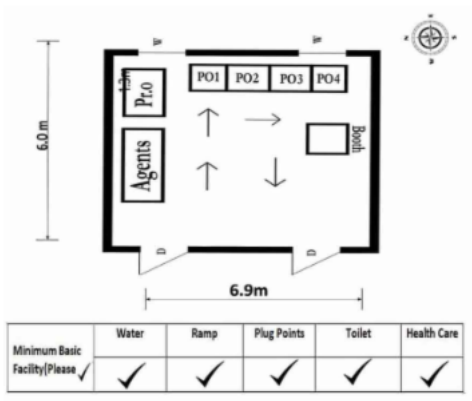

Google Map View

Polling Station Building Front View

Polling Station Front View

Cad View

Key MAP View

1 பெயர் : தாரணி தந்தையின் பெயர்: சிவக்குமார் வீட்டு எண் : 1/1 வயது : 25 பாலினம் : பெண் Photo is available	WBV1940931	2 பெயர் : சுமதி கணவர் பெயர்: கார்த்திக் வீட்டு எண் : 1ஏ வயது : 30 பாலினம் : பெண் Photo is available	WBV2544138	3 பெயர் : தாமோதரன் - தந்தையின் பெயர்: வெங்கடாசலபதி - வீட்டு எண் : 1E வயது : 60 பாலினம் : ஆண் Photo is available	WBV1466093
4 பெயர் : கங்காலெட்சுமி - கணவர் பெயர்: தாமோதரன் - வீட்டு எண் : 1E வயது : 54 பாலினம் : பெண் Photo is available	WBV1466069	5 பெயர் : ஹரிகிஷன் தந்தையின் பெயர்: சுப்பிரமணியன் - வீட்டு எண் : 2 வயது : 63 பாலினம் : ஆண் Photo is available	GQW3504438	6 பெயர் : கோதாவரி கணவர் பெயர்: ஹரிகிஷன் - வீட்டு எண் : 2 வயது : 60 பாலினம் : பெண் Photo is available	WBV2323509
7 பெயர் : செல்வகுமார் தந்தையின் பெயர்: பரமசிவம் வீட்டு எண் : 2 வயது : 36 பாலினம் : ஆண் Photo is available	WBV1892280	8 பெயர் : பாலாஜி - தந்தையின் பெயர்: ஹரிகிருஷ்ணன் - வீட்டு எண் : 2-61 வயது : 29 பாலினம் : ஆண் Photo is available	WBV1548858	9 பெயர் : கணேஷ்பாபு - தந்தையின் பெயர்: விஸ்வநாதன் - வீட்டு எண் : 3 வயது : 59 பாலினம் : ஆண் Photo is available	GQW5534060
10 பெயர் : நாகராஜன் - தந்தையின் பெயர்: சத்தியமூர்த்தி - வீட்டு எண் : 3 வயது : 51 பாலினம் : ஆண் Photo is available	WBV1777077	11 பெயர் : மகேஸ்வரி - கணவர் பெயர்: கணேஷ்பாபு - வீட்டு எண் : 3 வயது : 48 பாலினம் : பெண் Photo is available	WBV2323517	12 பெயர் : ஷர்மிளா - கணவர் பெயர்: நாகராஜன் - வீட்டு எண் : 3 வயது : 44 பாலினம் : பெண் Photo is available	WBV1777085
13 பெயர் : சுமதி தந்தையின் பெயர்: ராஜாங்கம் வீட்டு எண் : 3 வயது : 30 பாலினம் : பெண் Photo is available	WBV1846161	14 பெயர் : அழகேஸ்வரி - தந்தையின் பெயர்: வேலுச்சாமி - வீட்டு எண் : 3/1பி வயது : 31 பாலினம் : பெண் Photo is available	WBV1025691	15 பெயர் : அழகம்மாள் தந்தையின் பெயர்: வேலுச்சாமி வீட்டு எண் : 3/1b வயது : 26 பாலினம் : பெண் Photo is available	WBV1939487
16 பெயர் : பூஷ்பம் - கணவர் பெயர்: சுப்பிரமணியன் - வீட்டு எண் : 4-1 வயது : 80 பாலினம் : பெண் Photo is available	WBV2323525	17 பெயர் : அன்புசெல்வம் - தந்தையின் பெயர்: சுப்பிரமணியன் - வீட்டு எண் : 4-1 வயது : 61 பாலினம் : ஆண் Photo is available	WBV2323533	18 பெயர் : மணிமேகலை - கணவர் பெயர்: அன்புசெல்வம் - வீட்டு எண் : 4-1 வயது : 55 பாலினம் : பெண் Photo is available	WBV2323541
19 பெயர் : கார்த்திகேயன் - தந்தையின் பெயர்: செல்வம் - வீட்டு எண் : 4-1 வயது : 40 பாலினம் : ஆண் Photo is available	GQW5532098	20 பெயர் : வேலுச்சாமி - தந்தையின் பெயர்: சுப்பையாகோனார் - வீட்டு எண் : 5 வயது : 63 பாலினம் : ஆண் Photo is available	GQW5533278	21 பெயர் : பாண்டியம்மாள் - கணவர் பெயர்: வேலுச்சாமி - வீட்டு எண் : 5 வயது : 52 பாலினம் : பெண் Photo is available	GQW5533260
22 பெயர் : வனஜா - கணவர் பெயர்: நாகராஜன் - வீட்டு எண் : 6 வயது : 70 பாலினம் : பெண் Photo is available	GQW7410459	23 பெயர் : சந்தோஷ்குமார் - தந்தையின் பெயர்: நாகராஜன் - வீட்டு எண் : 6 வயது : 43 பாலினம் : ஆண் Photo is available	GQW5533450	24 பெயர் : சுரேந்திரன் - தந்தையின் பெயர்: கோபாலஅய்யர் - வீட்டு எண் : 7 வயது : 62 பாலினம் : ஆண் Photo is available	WBV2323566
25 பெயர் : விஜயலெட்சுமி - கணவர் பெயர்: சுரேந்திரன் - வீட்டு எண் : 7 வயது : 60 பாலினம் : பெண் Photo is available	WBV2323574	26 பெயர் : செந்தில் கணேஷ் - தந்தையின் பெயர்: சுரேந்திரன் - வீட்டு எண் : 7 வயது : 36 பாலினம் : ஆண் Photo is available	WBV0423368	27 பெயர் : ஜெயலெட்சுமி - கணவர் பெயர்: சரவணன் - வீட்டு எண் : 7-1 வயது : 50 பாலினம் : பெண் Photo is available	GQW5543764
28 பெயர் : சிவகுமார் தந்தையின் பெயர்: நடேஷ் வீட்டு எண் : 7/a வயது : 26 பாலினம் : ஆண் Photo is available	WBV1939909	29 பெயர் : ராமலெட்சுமி தந்தையின் பெயர்: கேசவன் வீட்டு எண் : 9 வயது : 27 பாலினம் : பெண் Photo is available	WBV1939784	30 பெயர் : லட்சியா தேவி கணவர் பெயர்: காளிமுத்து வீட்டு எண் : 10/112 எம்.சுரோஜா இல்லம் வயது : 37 பாலினம் : பெண் Photo is available	WBV2727964